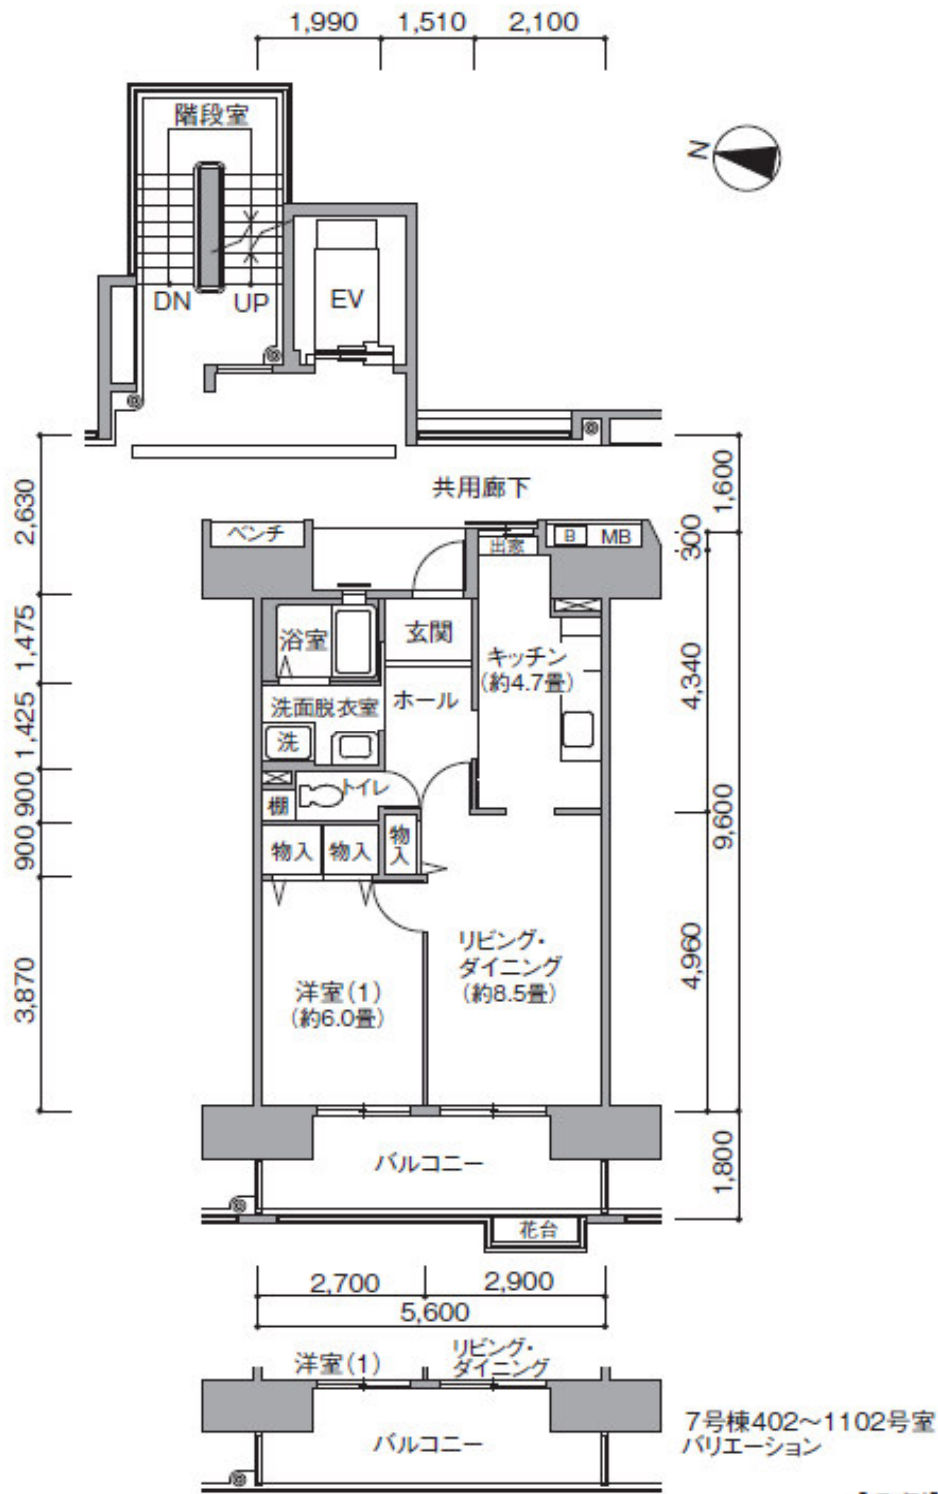

URコンフォール霞ヶ丘住宅

C タイプ

【凡例】

-  洗濯機用防水パン
-  給湯器
-  面格子
-  EV エレベーター
-  MB メーターボックス
-  パイプスペース