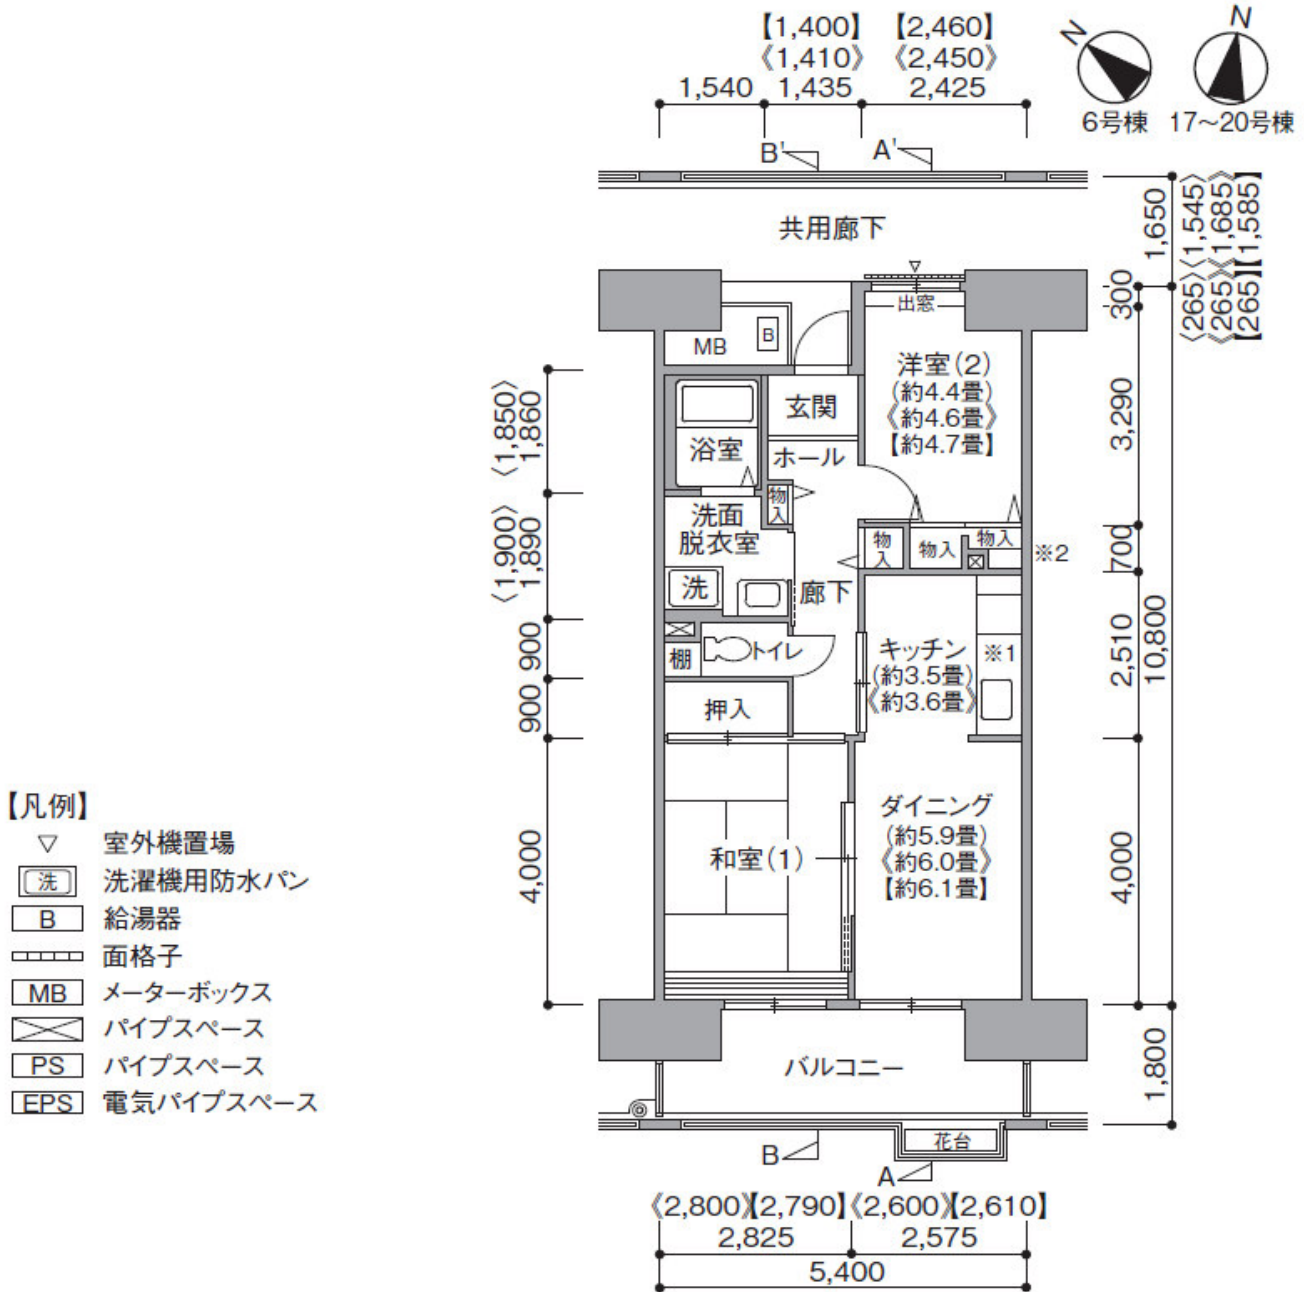

URコンフォール霞ヶ丘住宅

D⑬ タイプ

- ※〈 〉内寸法は17・18号棟を表します。
- ※〈 〉内寸法及び畳数は19号棟を表します。
- ※【 】内寸法及び畳数は20号棟を表します。
- ※ 18号棟の専用庭に階段はありません。
- ※ 18号棟102・203～1403号室、19号棟103・204～804号室、20号棟103・204～604号室は反転タイプとなります。
- ※ 1 17・18号棟の流し台とガス台の位置が反転します。
- ※ 2 19号棟は物入内パイプスペースの位置が壁側となります。