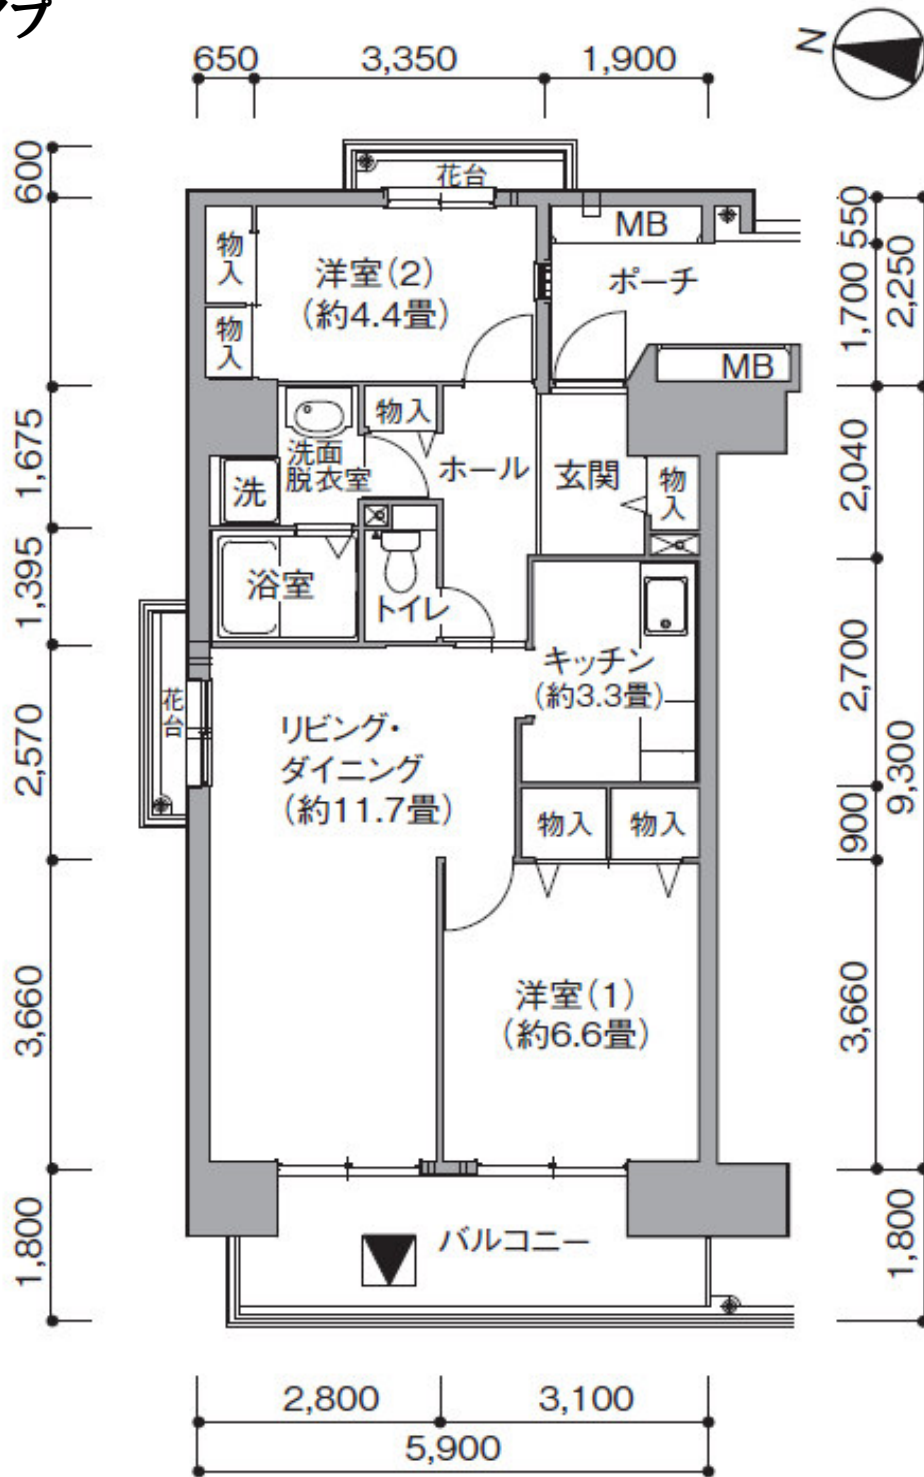

URコンフォール霞ヶ丘住宅

H1 タイプ

※ 7号棟201～1101号室は反転タイプとなります。

【凡例】

-  洗濯機用防水パン
-  避難ハッチ(設置位置は住宅により異なります。)
-  給湯器
-  メーターボックス
-  パイプスペース