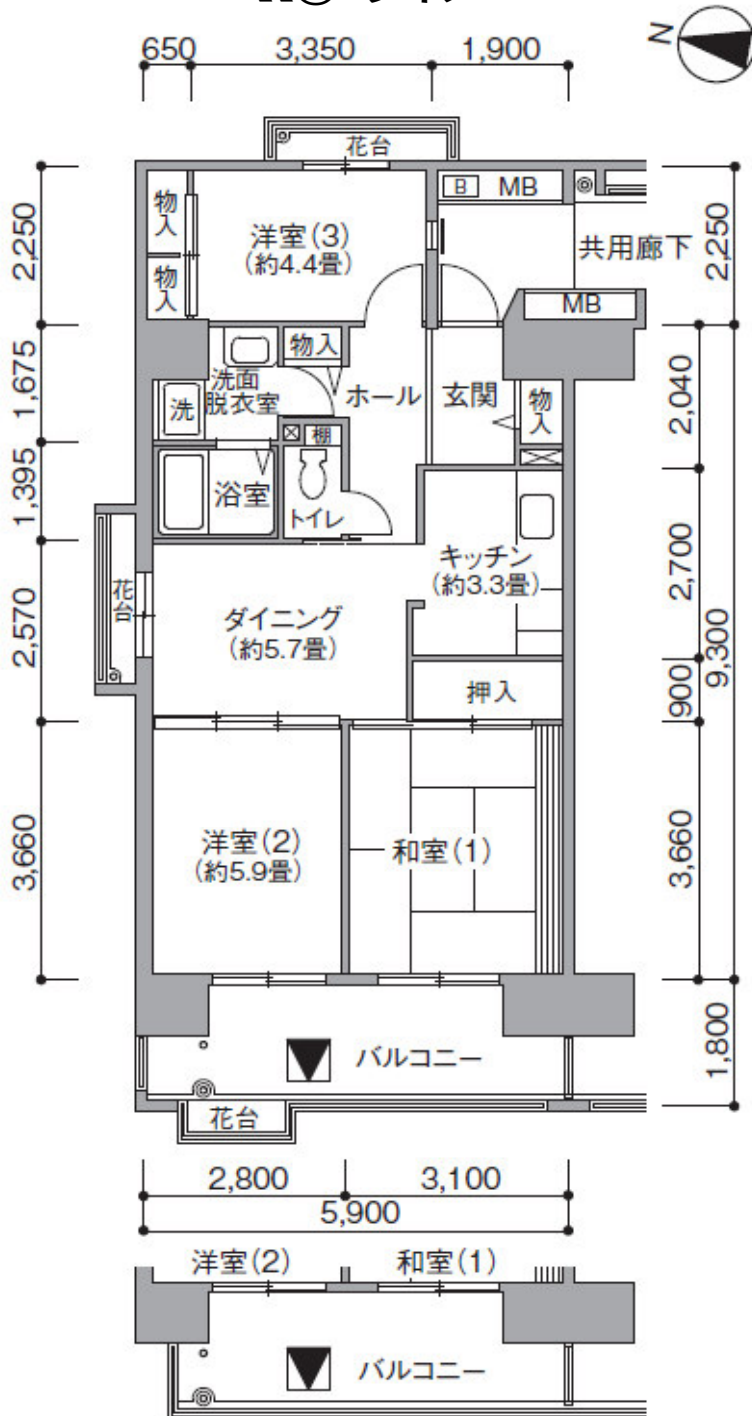

URコンフォール霞ヶ丘住宅

H⑦ タイプ

7号棟201~1101・103・205~1105号室バリエーション

※ 7号棟201~1101号室は反転タイプとなります。

【凡例】

- ▽ 室外機置場
- 〔洗〕 洗濯機用防水パン
- 〔B〕 給湯器
- 面格子
- ▼ 避難ハッチ (設置位置は住宅により異なります。)
- 〔MB〕 メーターボックス
- 〔X〕 パイプスペース