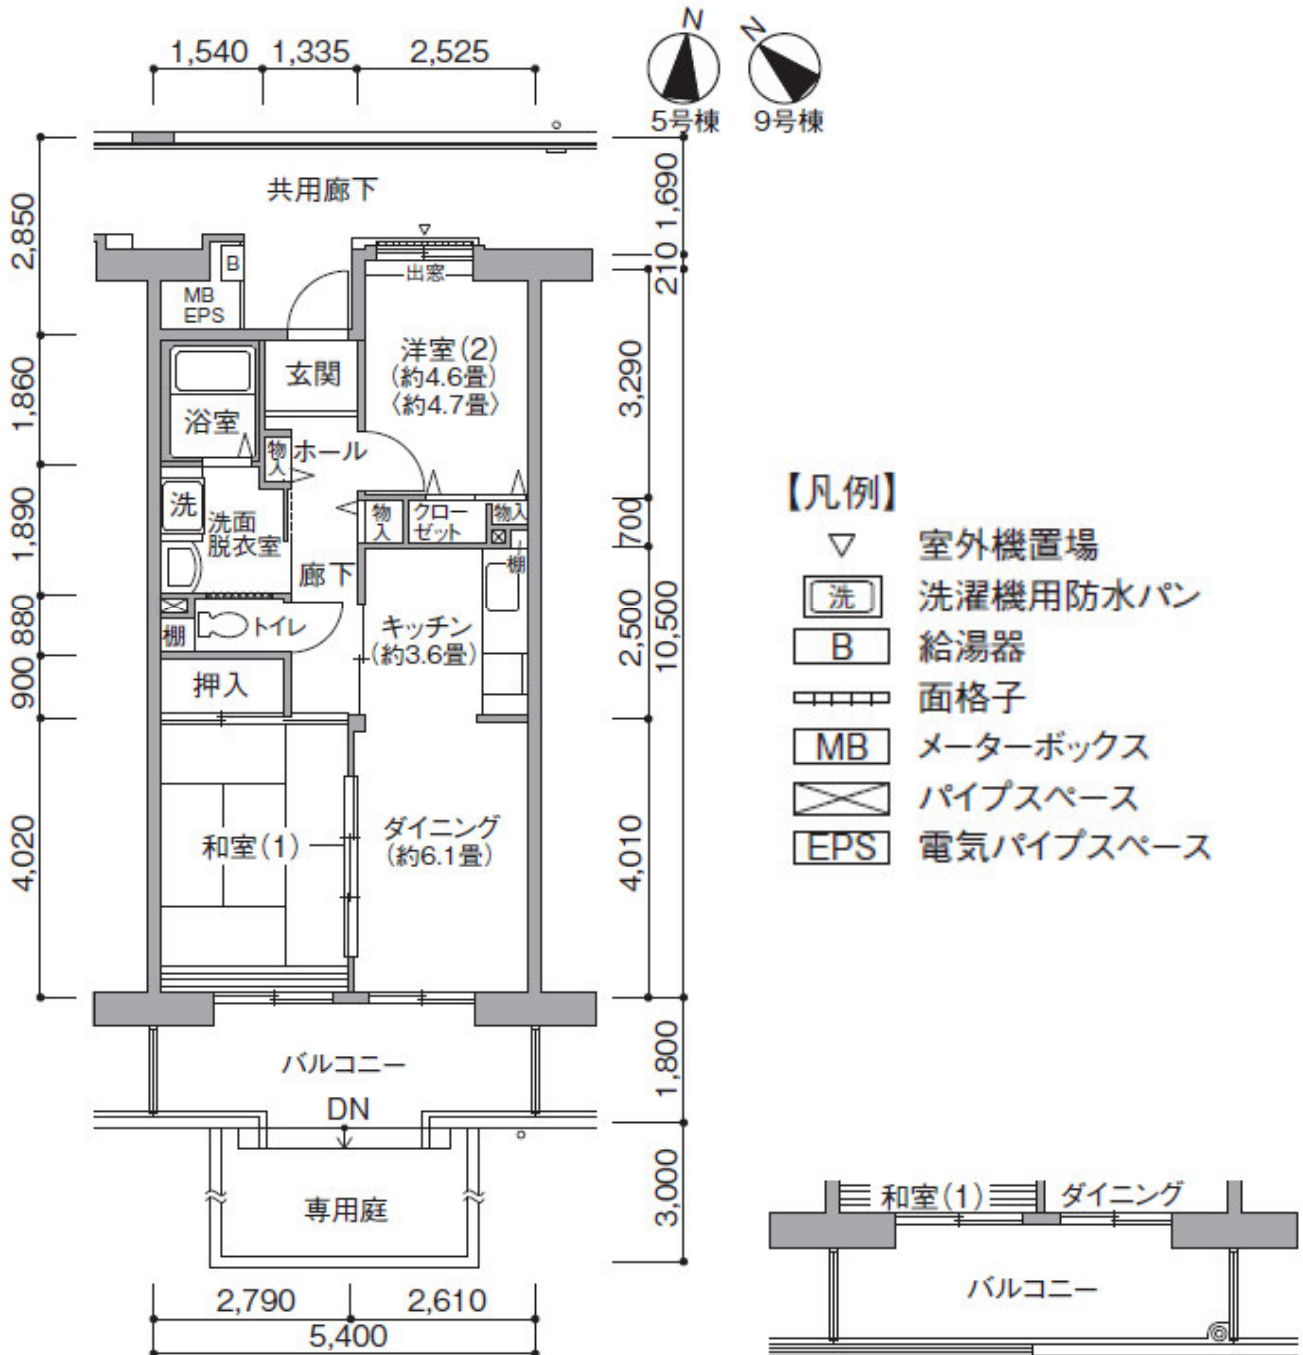

URコンフォール霞ヶ丘住宅

J⑤ タイプ

※ 5号棟102～602号室、9号棟105～605・704号室
は反転タイプとなります。

※ 〈 〉内畳数は5号棟102～602・103～603号室を表します。

5号棟302～602・303～603号室、
9号棟204～604・703・
205～605・704号室
バリエーション