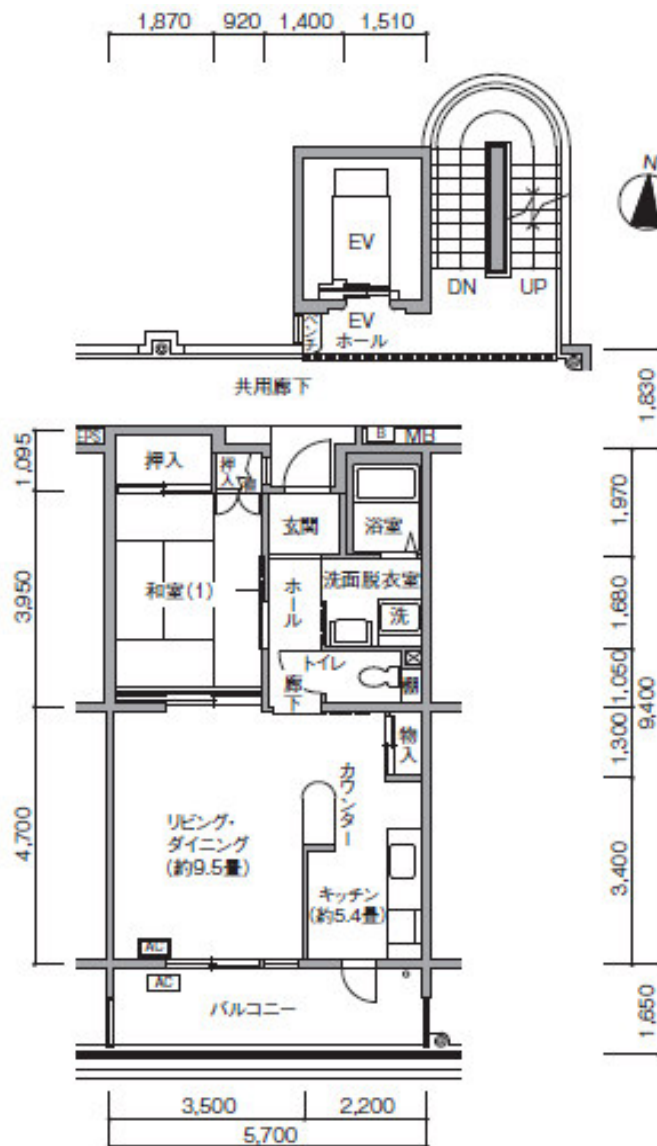

URプラザシティ新所沢けやき通り第二住宅

Bタイプ

〈凡例〉

- | | |
|-------------|-----------|
| エアコン設置位置 | メーターボックス |
| エアコン室外機設置位置 | パイプスペース |
| 洗濯機用防水パン | 電気パイプスペース |
| 給湯器 | |