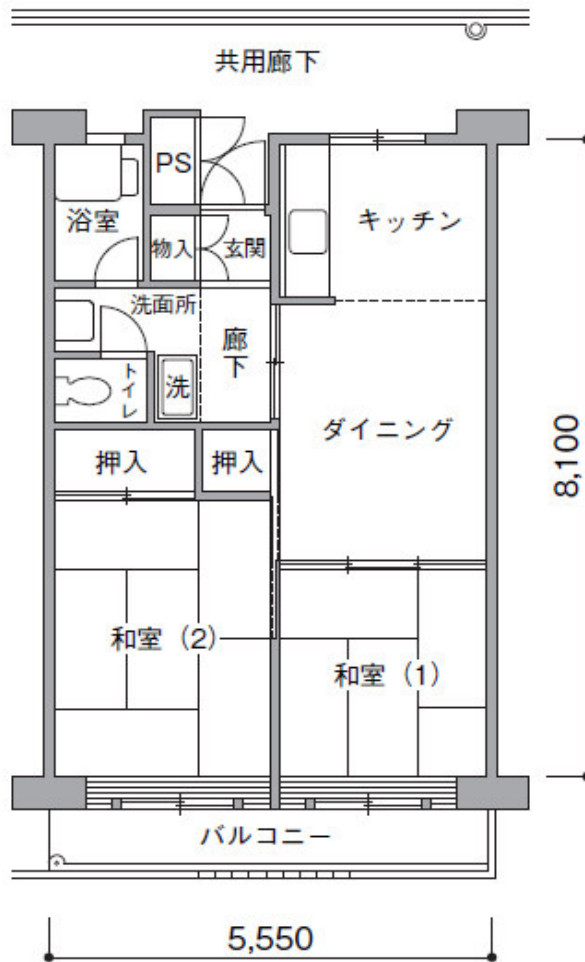

UR所沢パークタウン並木通り住宅

Aタイプ

【凡例】

- 洗 洗濯機用防水パン
- PS パイプスペース