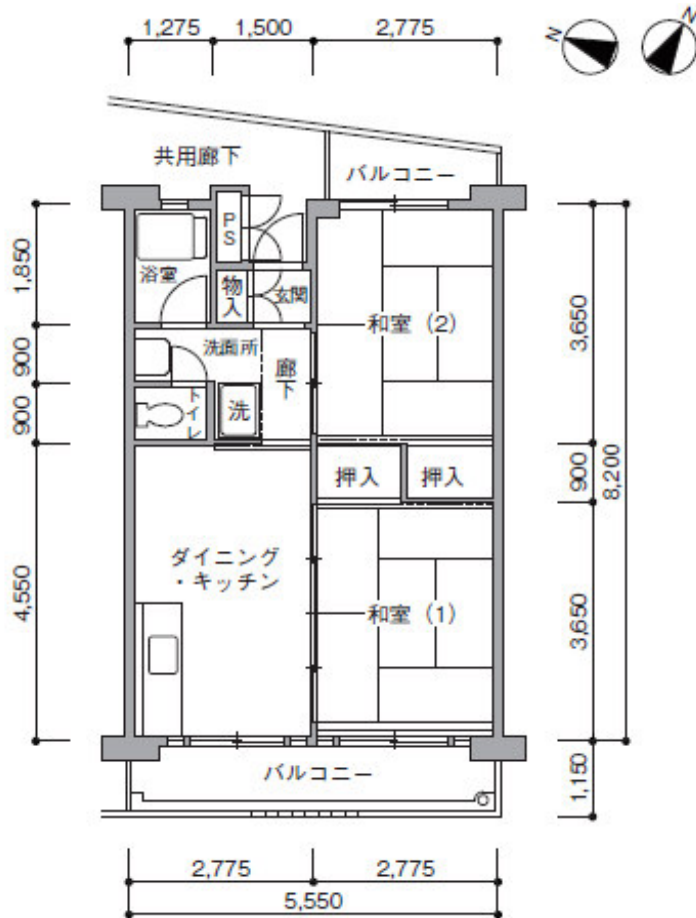

UR所沢パークタウン並木通り住宅

Bタイプ

【凡例】

-  洗濯機置場
-  メーカーボックス
-  パイプスペース