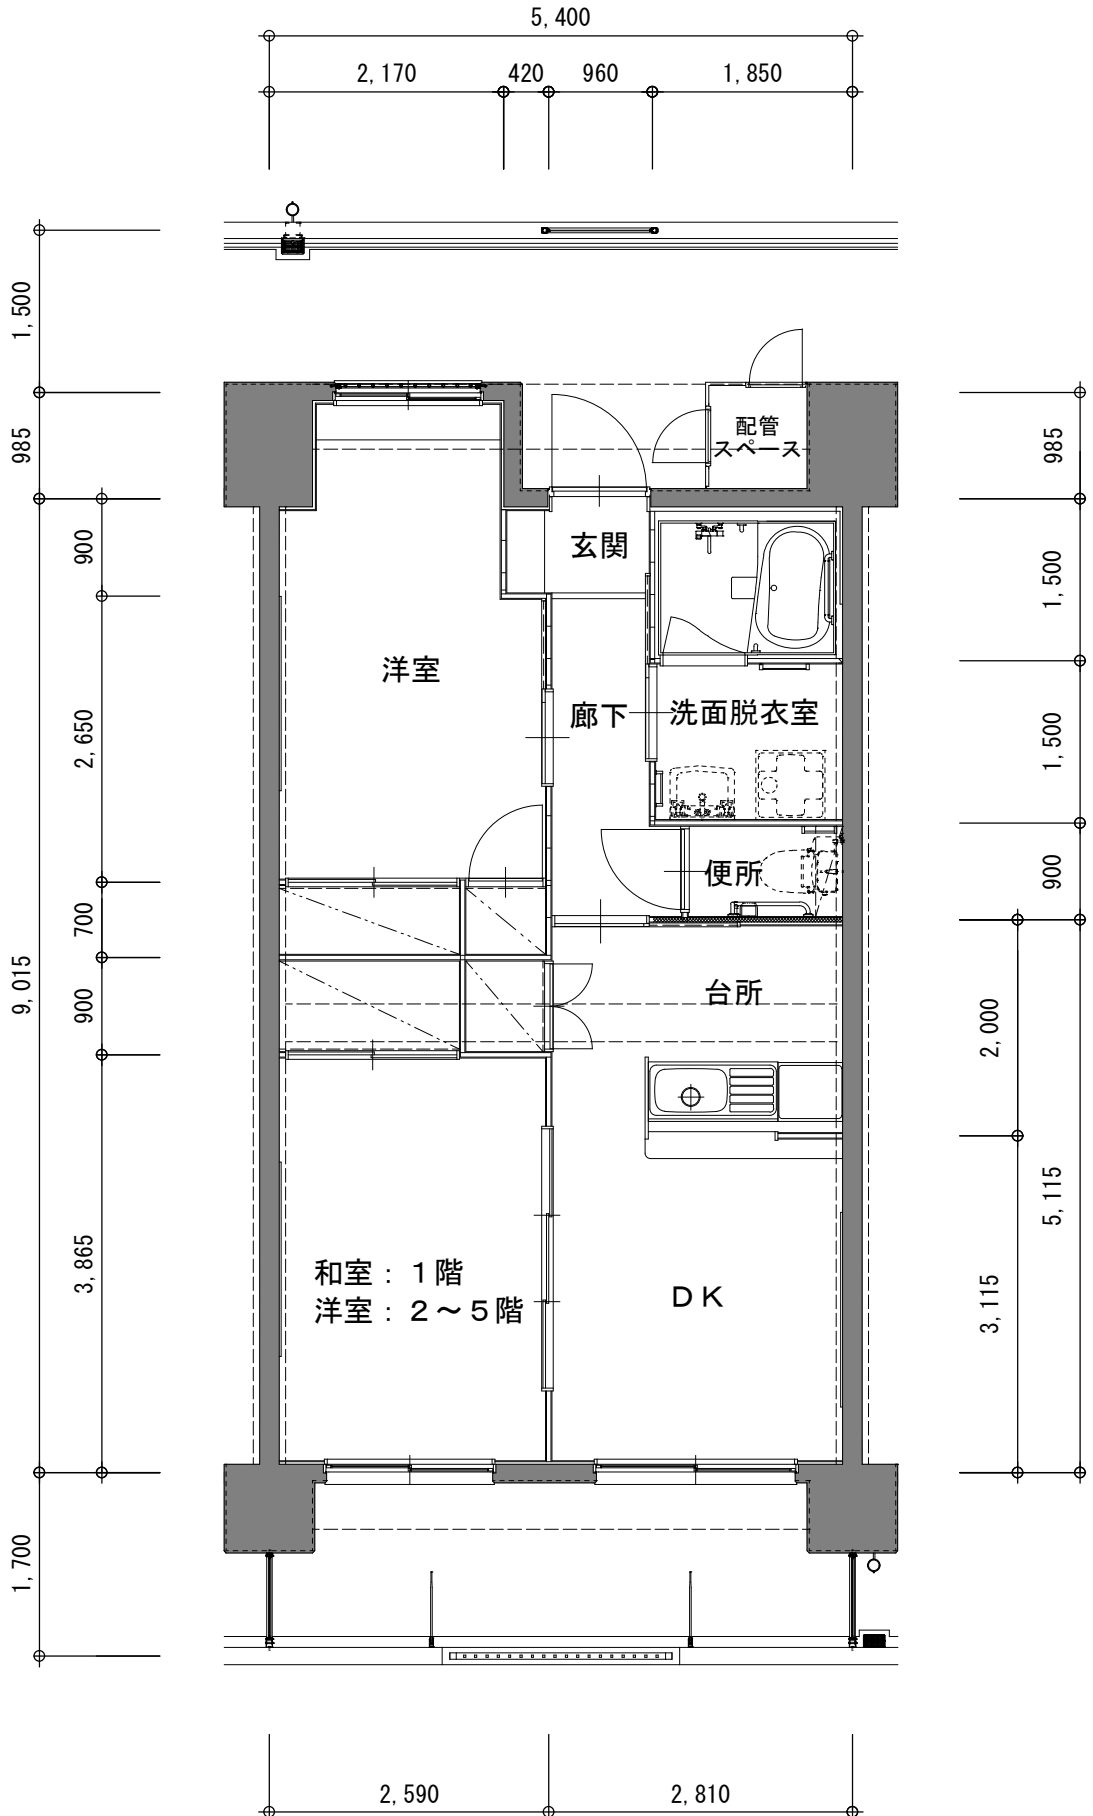

県営大宮砂住宅C号棟 Pタイプ (2DK)

●現況と相違がある場合は現況優先とさせていただきます