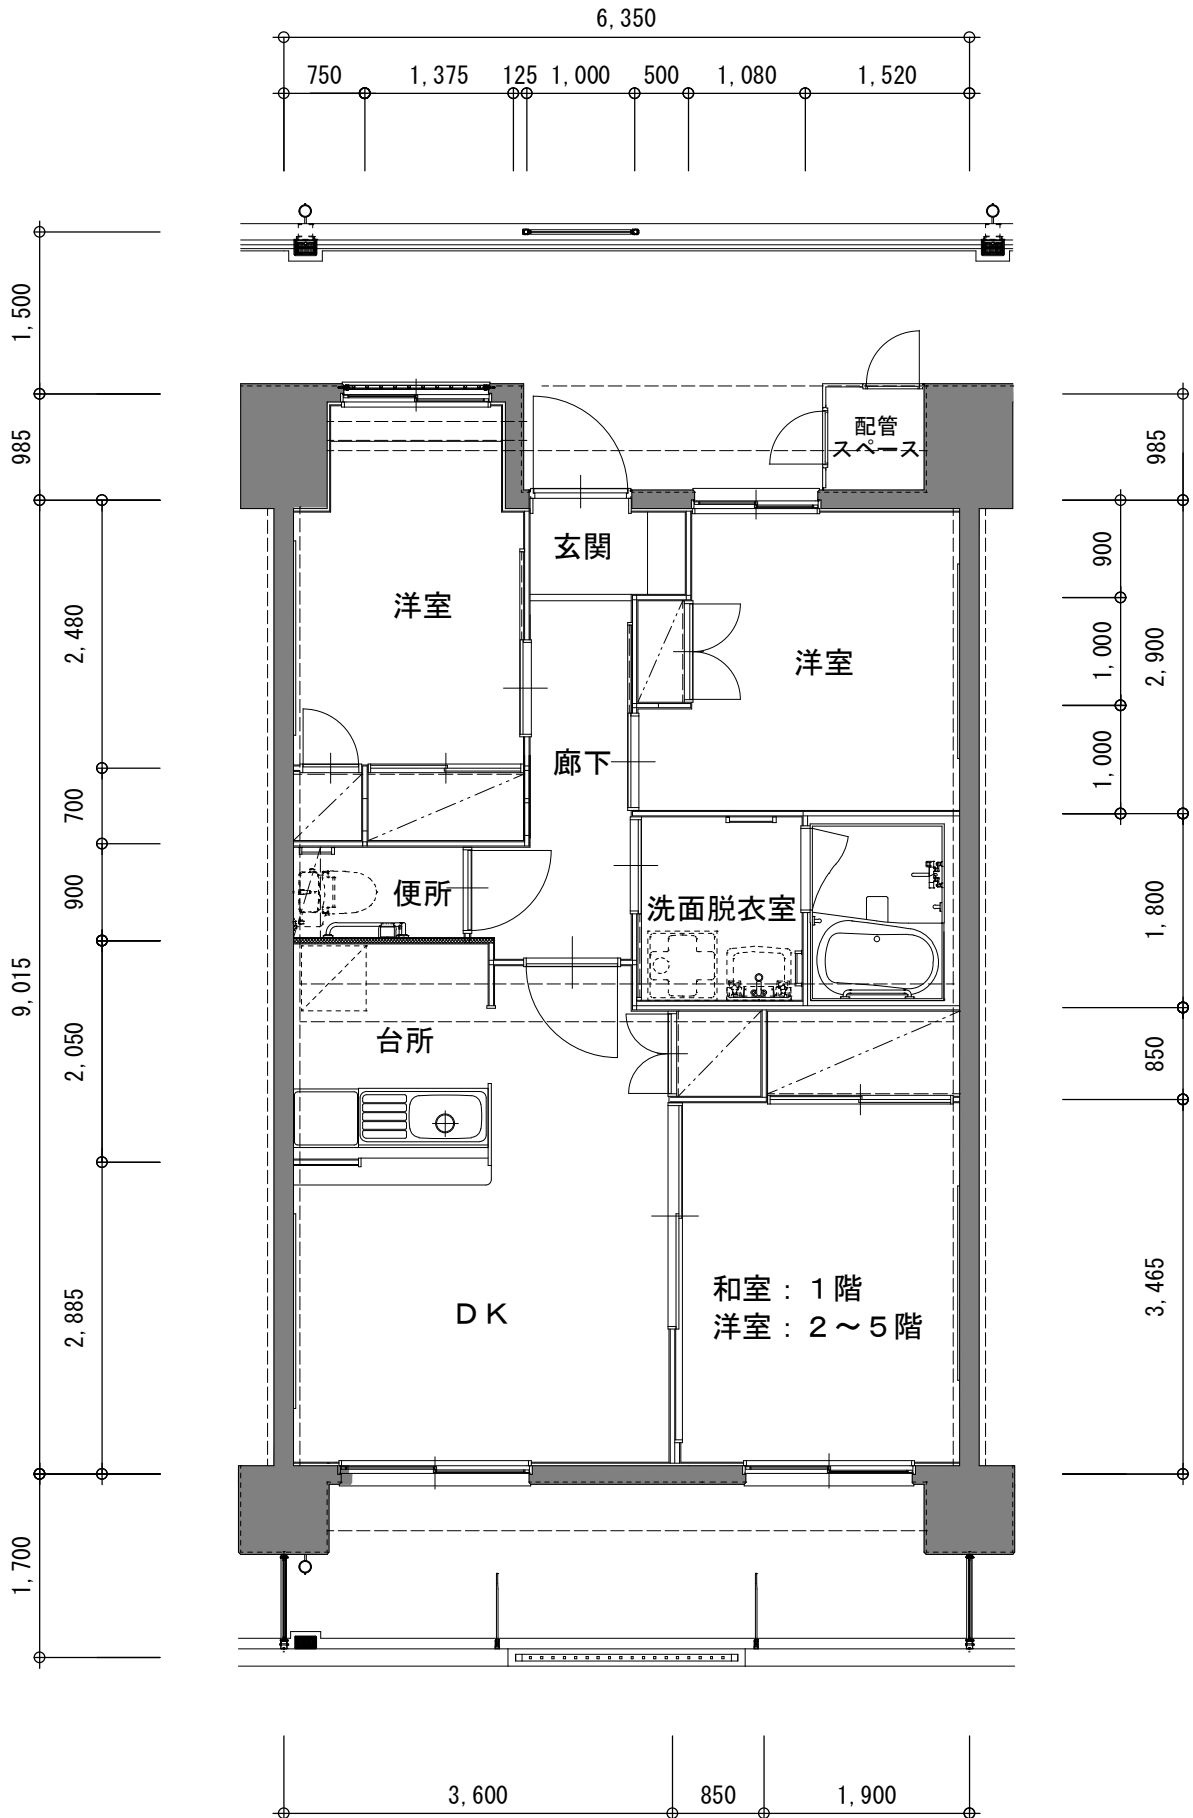

県営大宮砂住宅C号棟 Rタイプ (3DK)

● 現況と相違がある場合は現況優先とさせていただきます