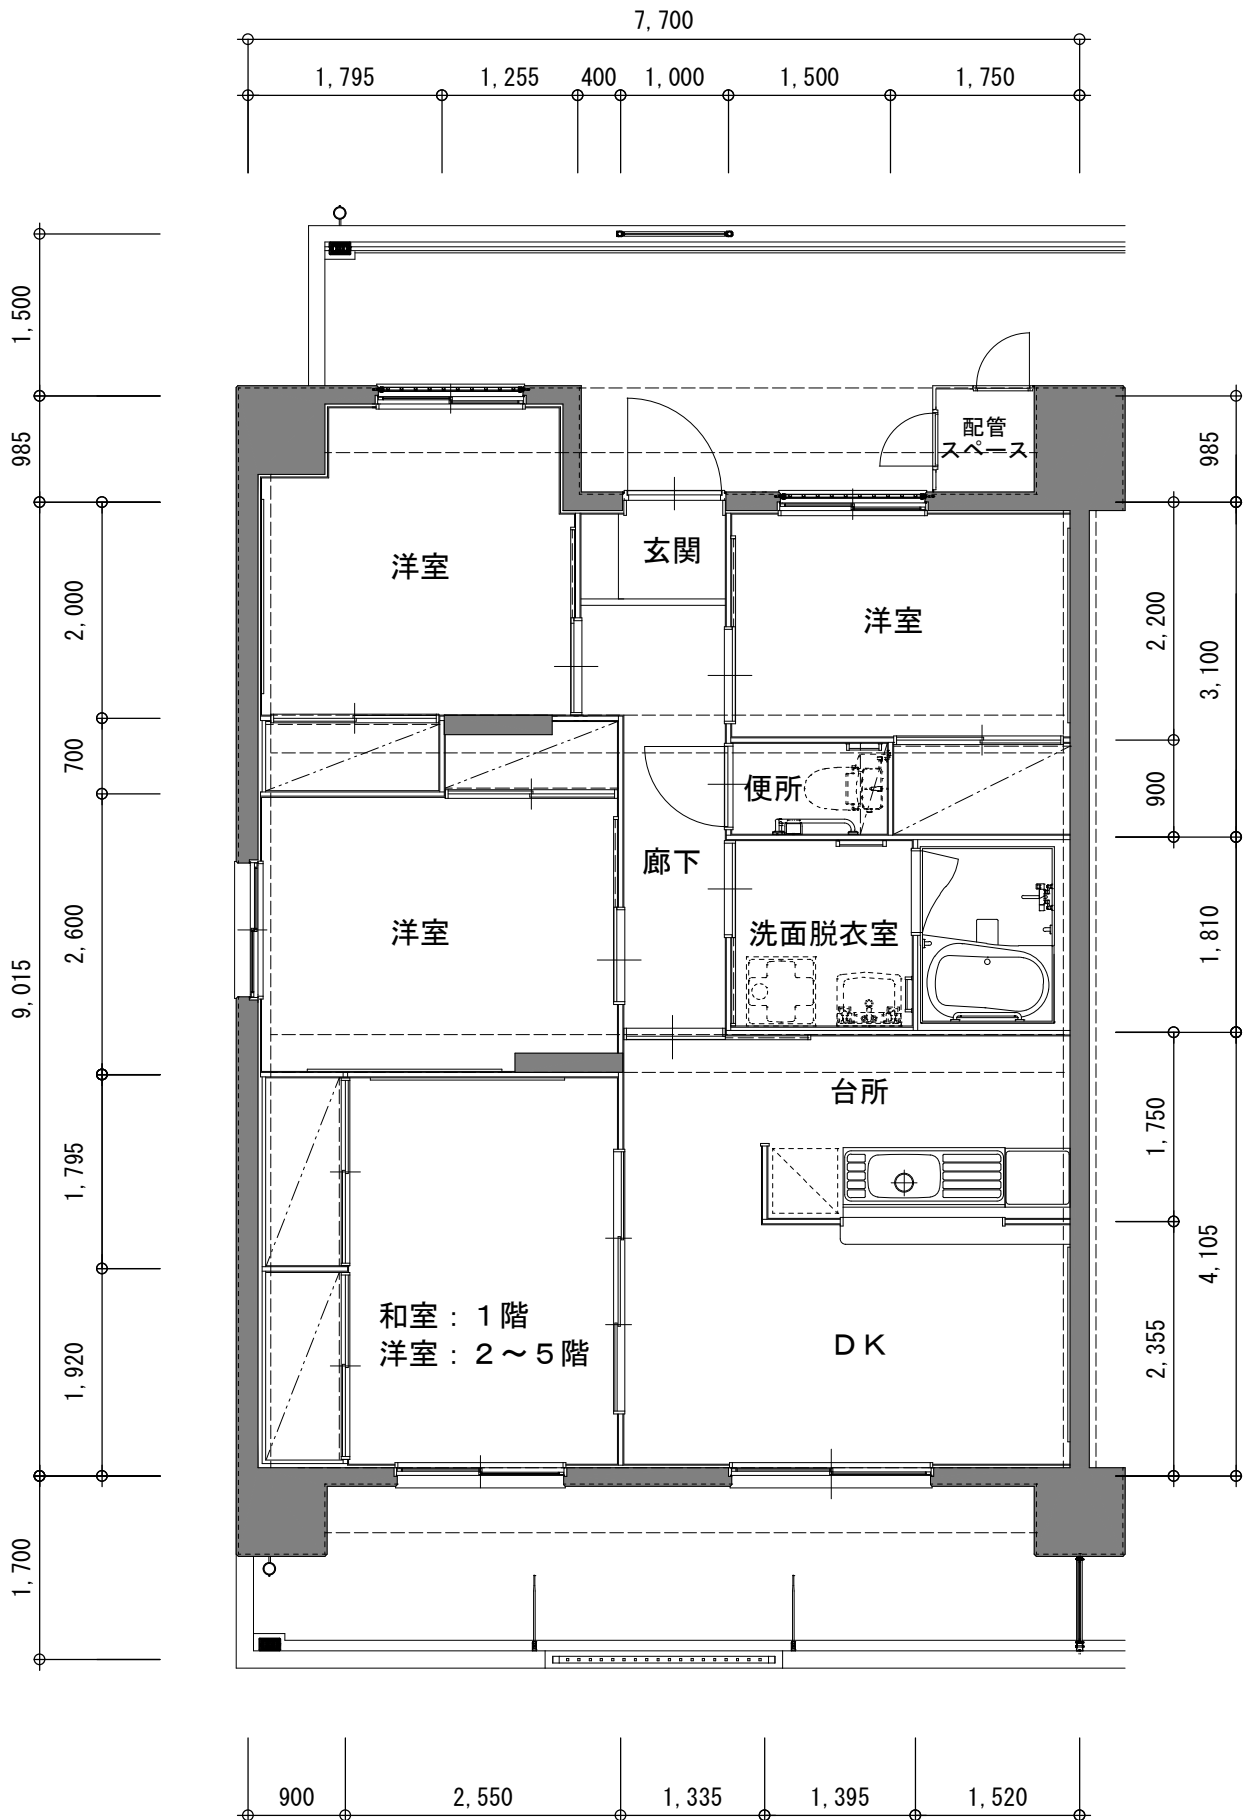

県営大宮砂住宅C号棟 Sタイプ (4DK)

● 現況と相違がある場合は現況優先とさせていただきます