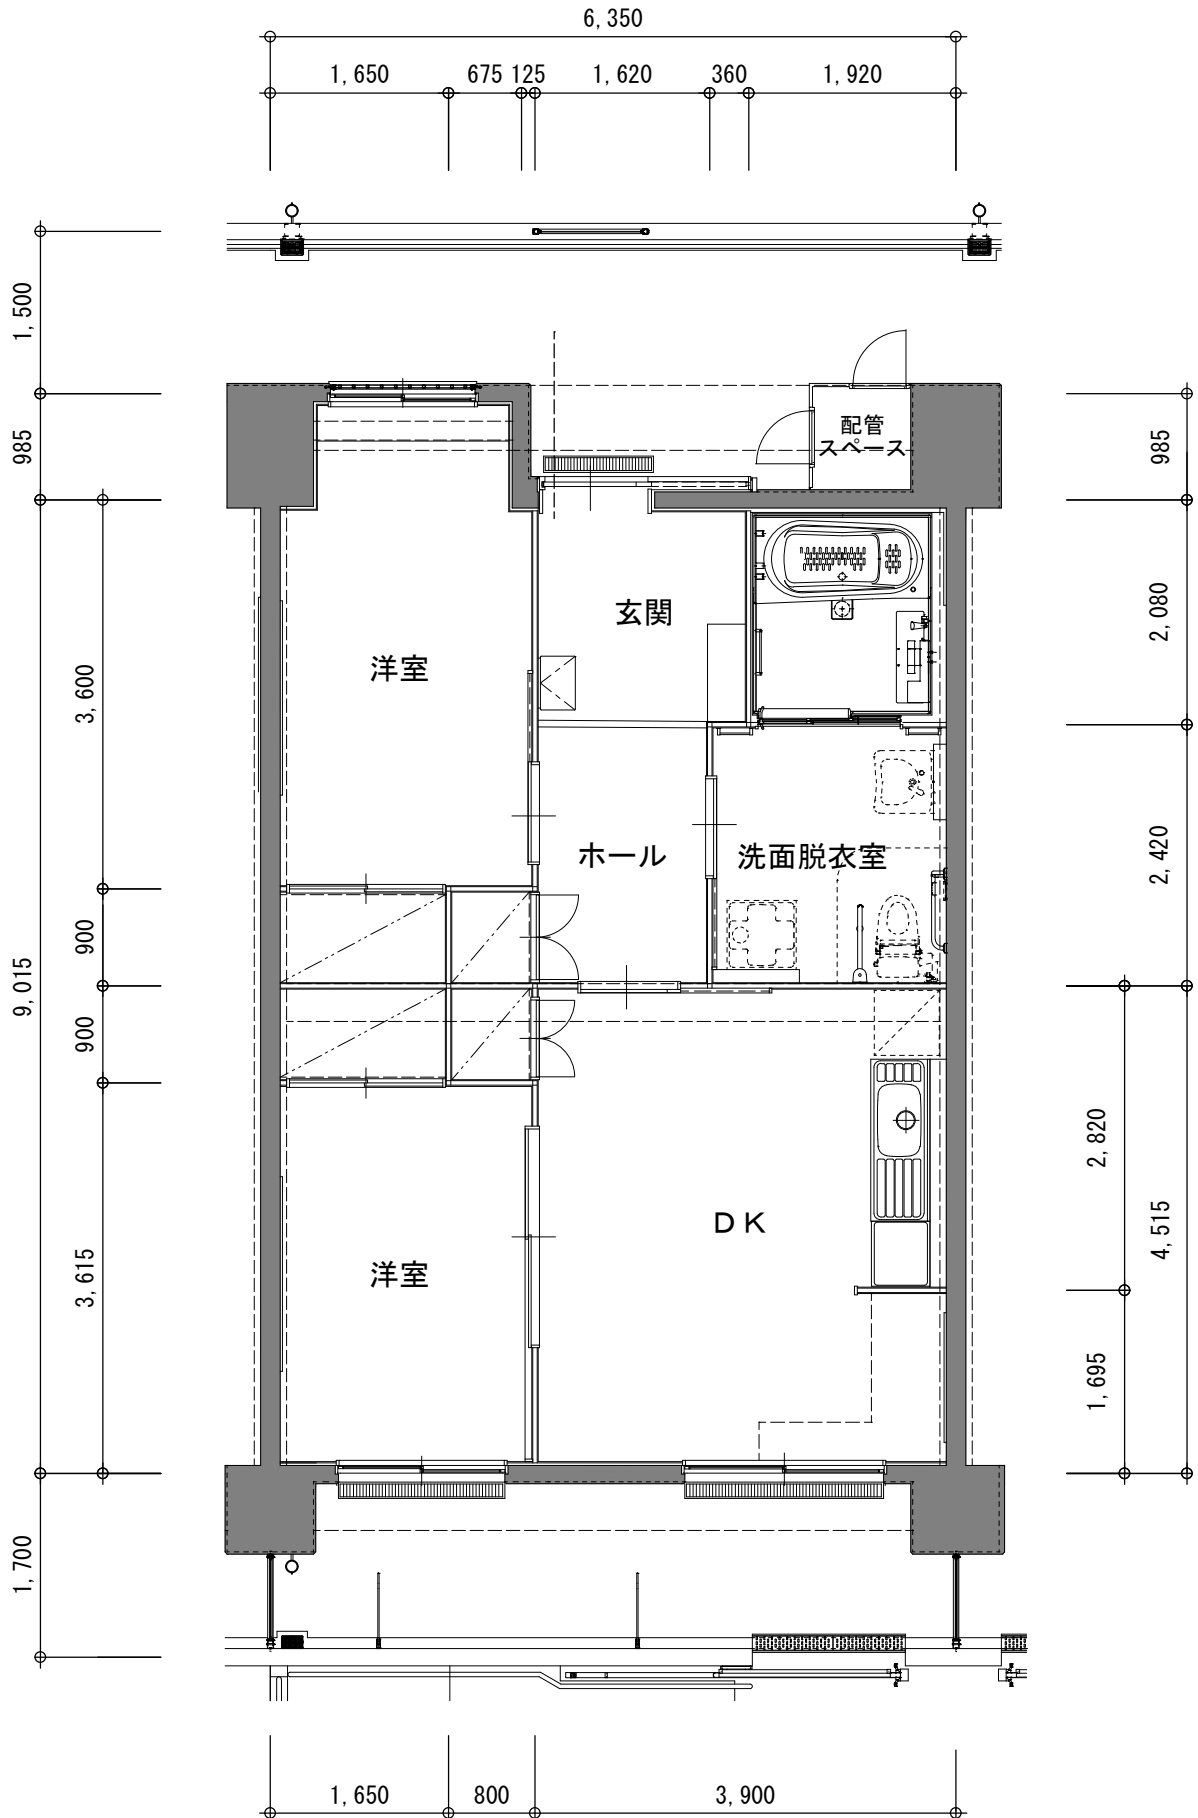

県営大宮砂住宅C号棟 Uタイプ (車イス2DK)

● 現況と相違がある場合は現況優先とさせていただきます