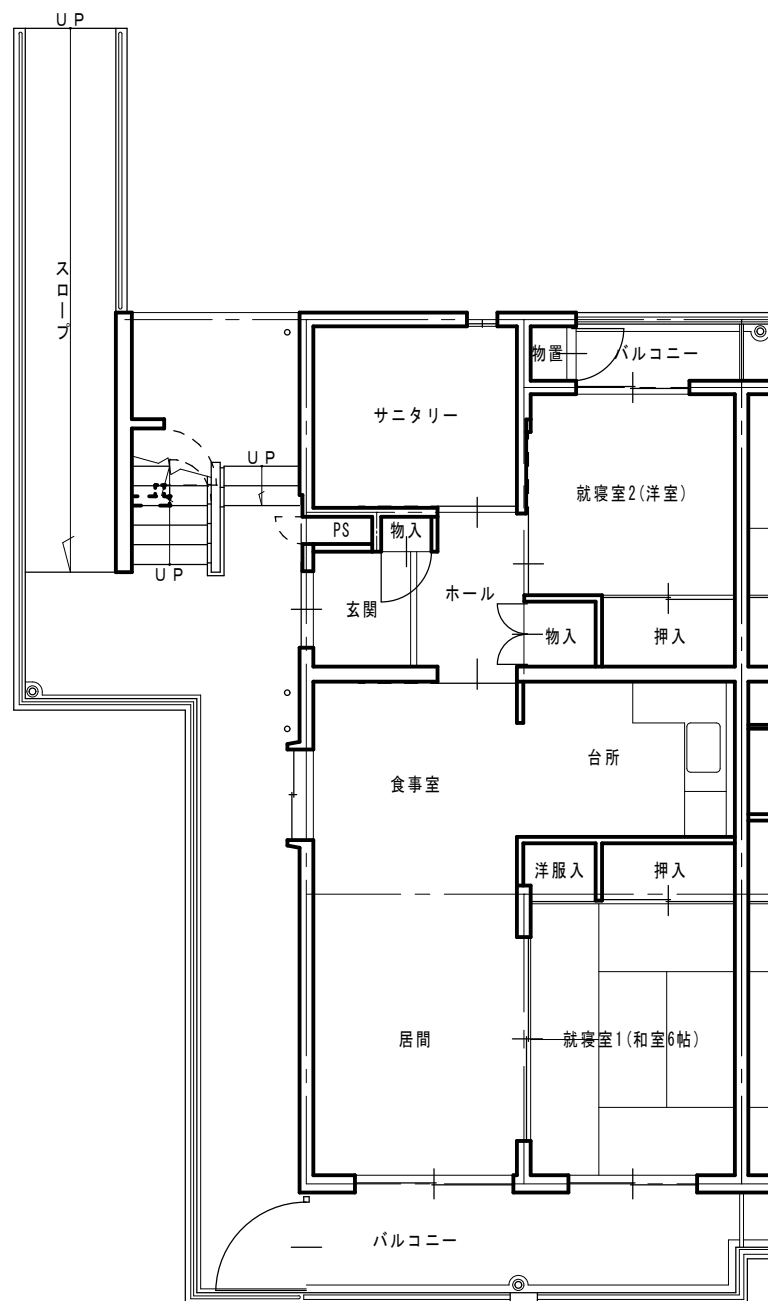

県営 川越今泉住宅 C-Type

- 間取図は建設当時のもののため、変更されている場合がございます。
- 詳しくは弊社所管事務所までお問い合わせ下さい。