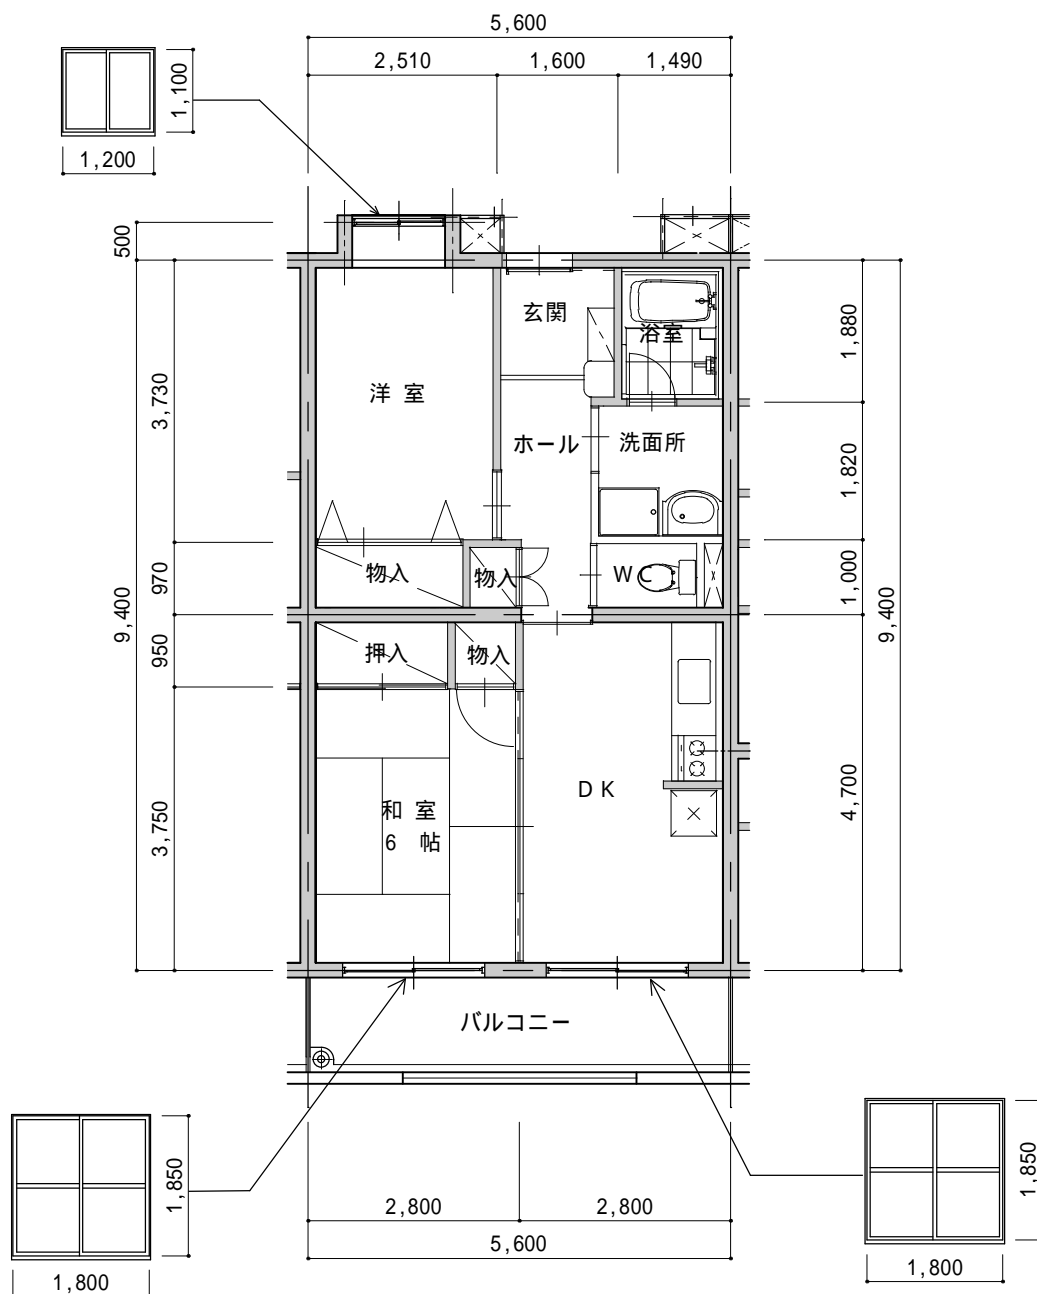

県営 川越小中居 住宅 Aタイプ
2DK

現況と相違がある場合は現況優先とさせていただきます