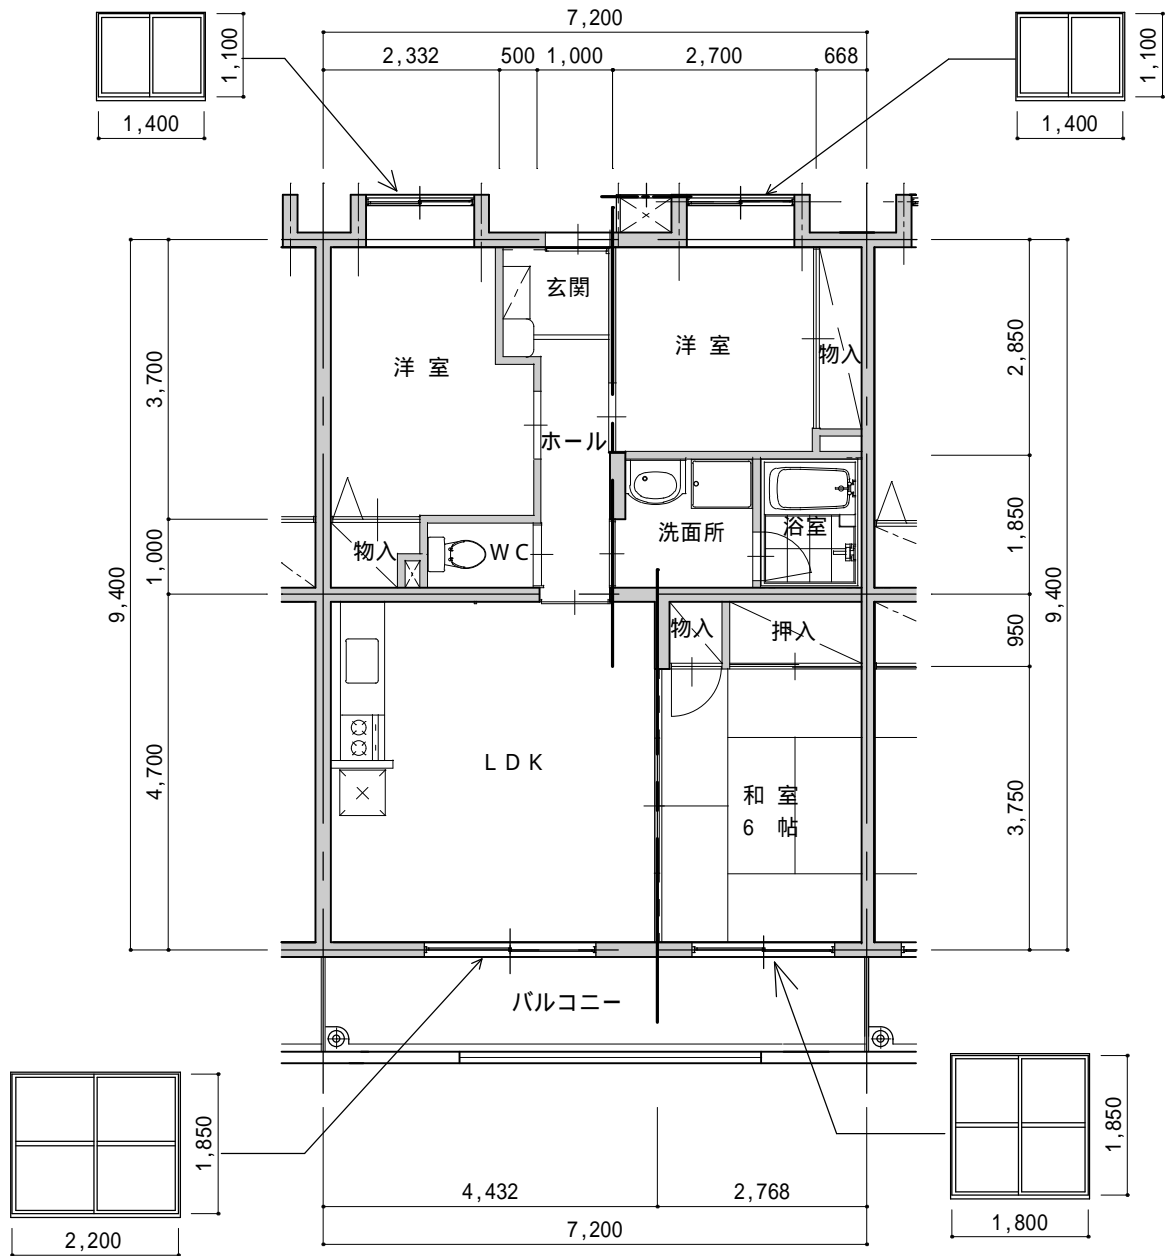

県営 川越小中居 住宅 E2タイプ
3LDK

現況と相違がある場合は現況優先とさせていただきます