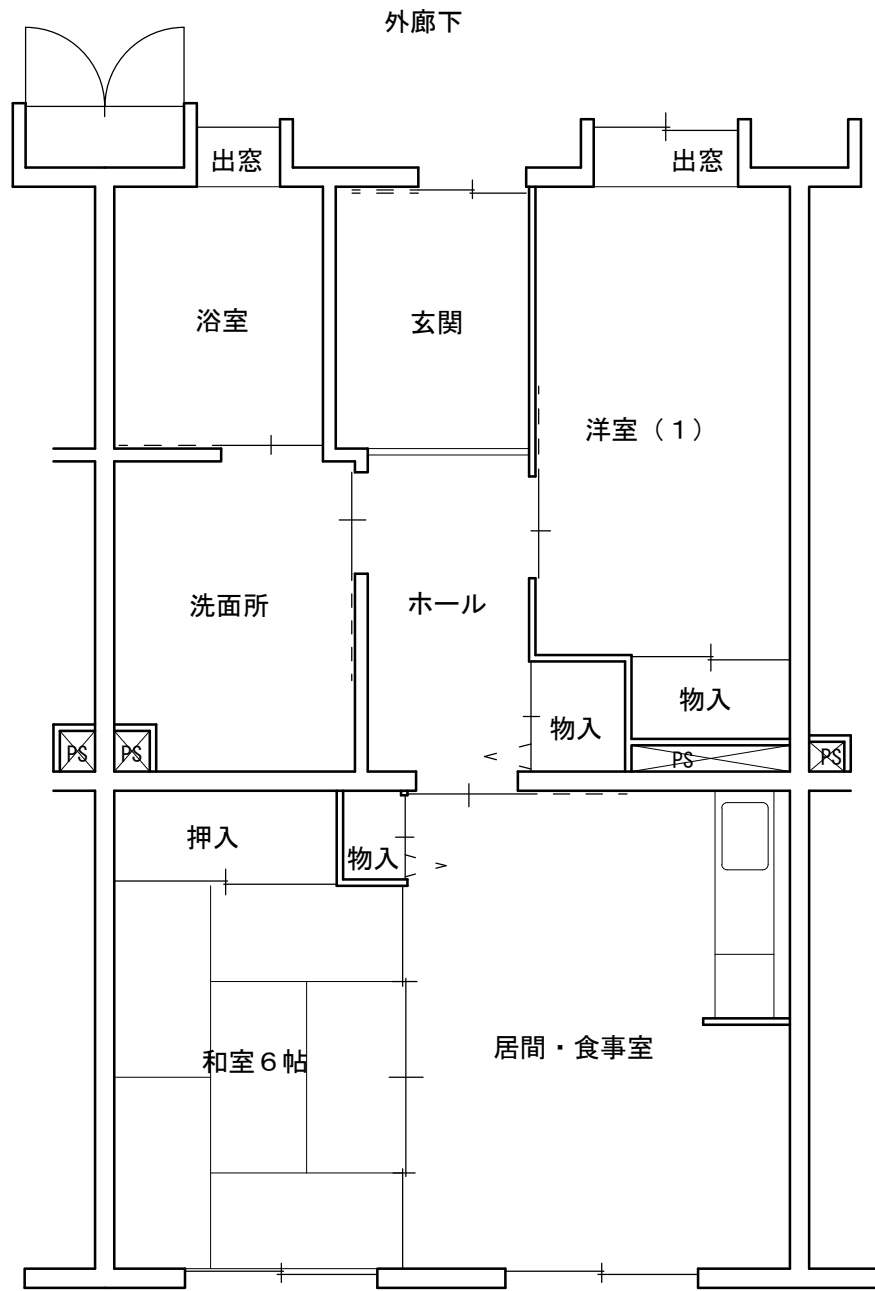

川越久下戸住宅 Iタイプ (車イス2DK)

バルコニー