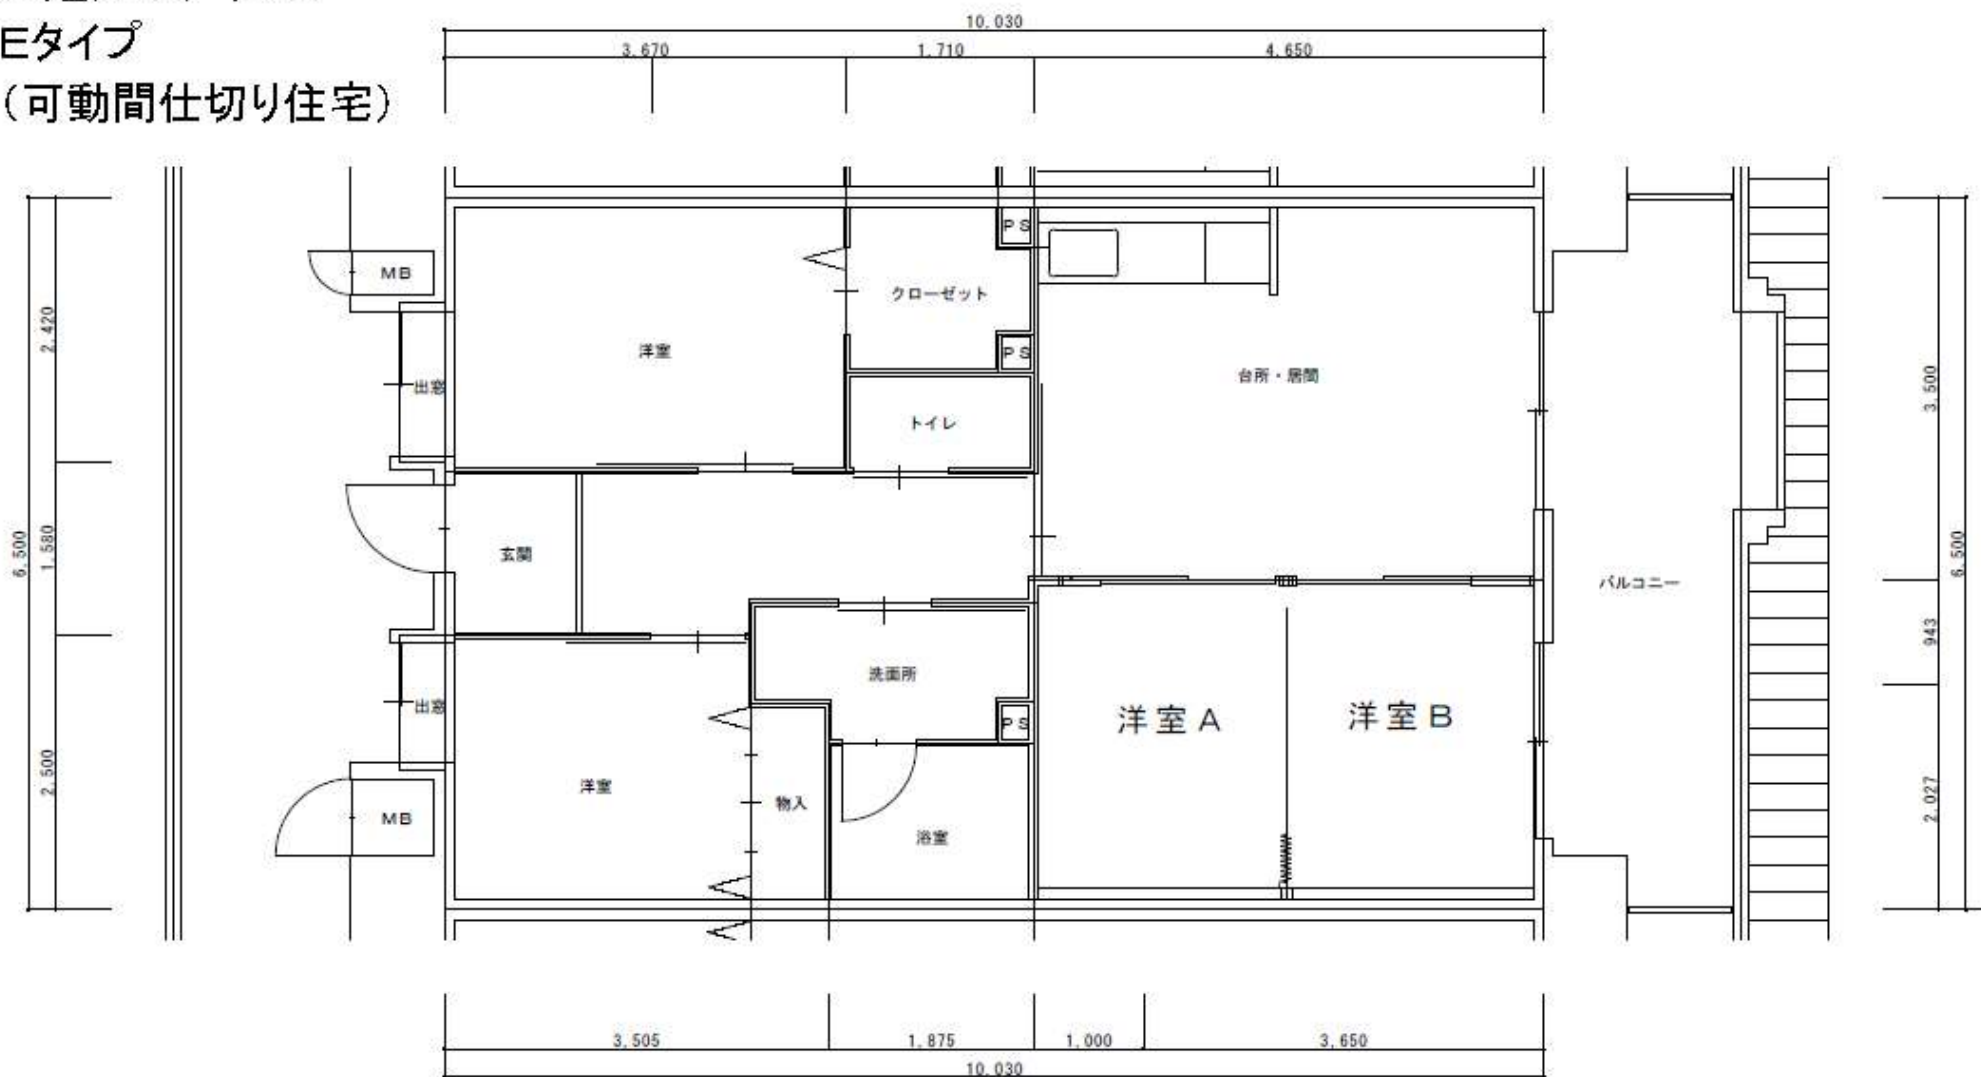

川越久下戸住宅  
Eタイプ  
(可動間仕切り住宅)

現況と相違がある場合は現況優先とさせていただきます。