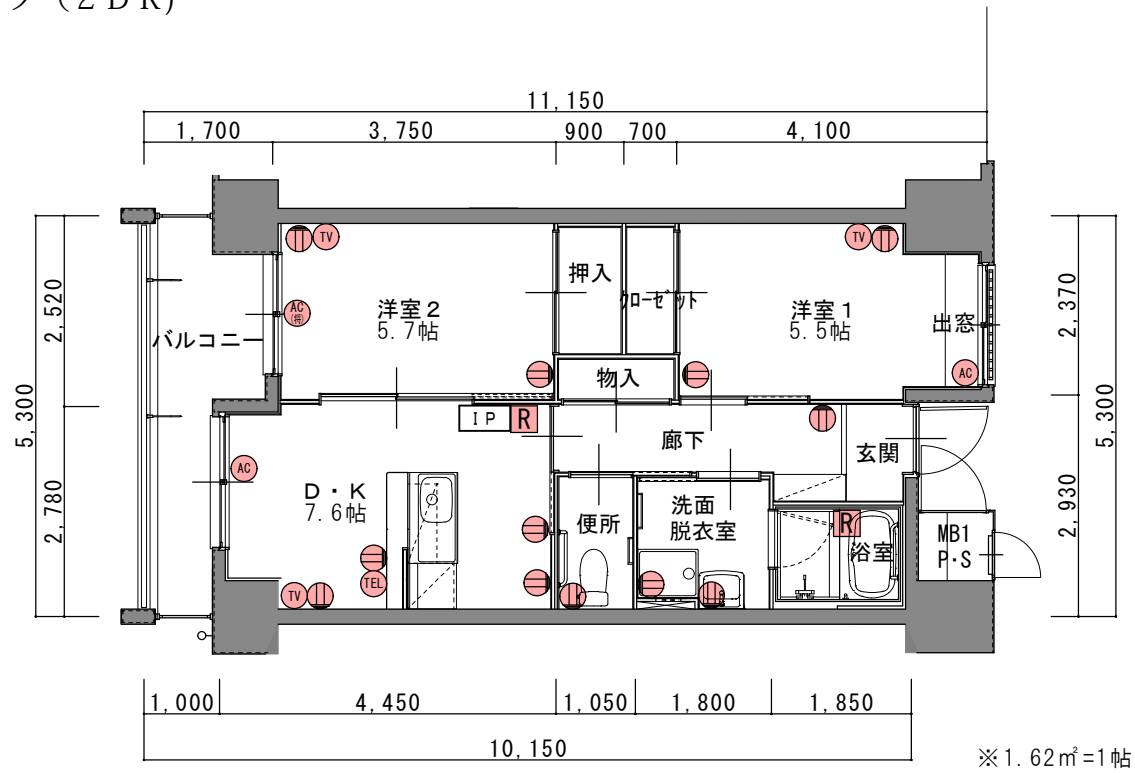

熊谷玉井住宅 Tタイプ (2DK)

※1.62㎡=1帖

※現況と違う場合は、現況を優先します。

	一般用コンセント		電話用アウトレット
	エアコン用コンセント		テレビ用アウトレット
	エアコン用コンセント (将来用)		給湯器リモコン
	住戸情報盤		