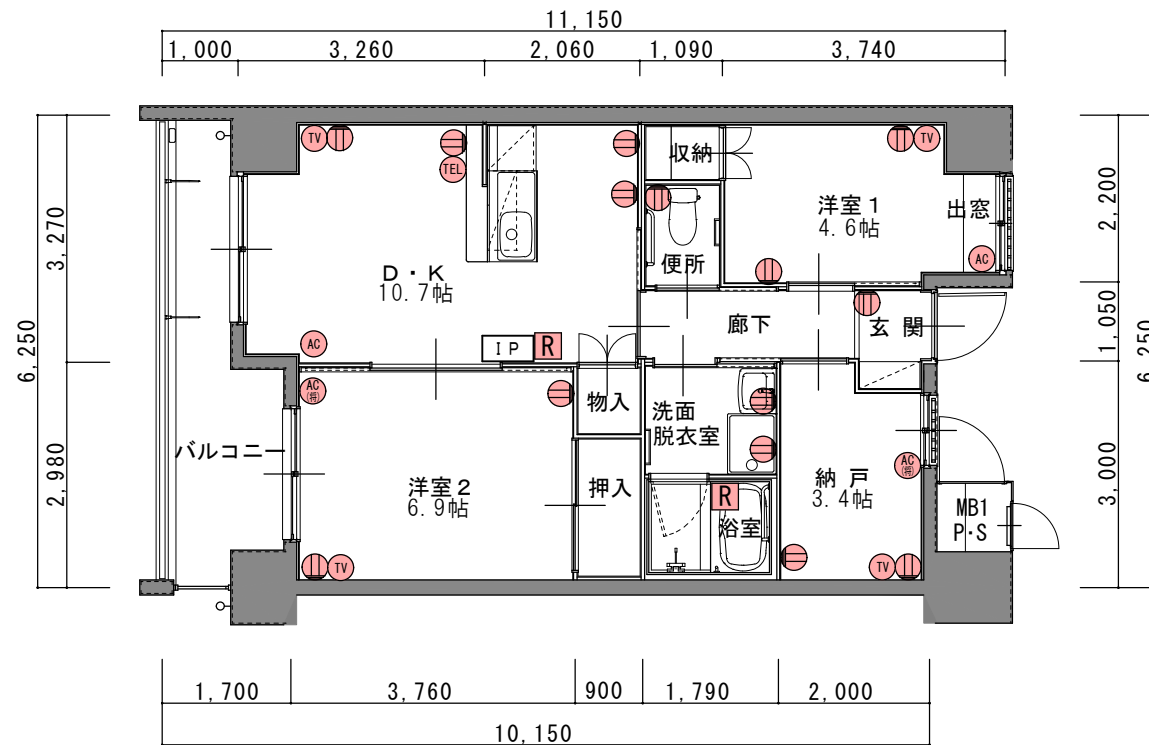

熊谷玉井住宅 Uタイプ (2UDK)

※1.62㎡=1帖

※現況と違う場合は、現況を優先します。

	一般用コンセント		電話用アウトレット
	エアコン用コンセント		テレビ用アウトレット
	エアコン用コンセント (将来用)		給湯器リモコン
	住戸情報盤		