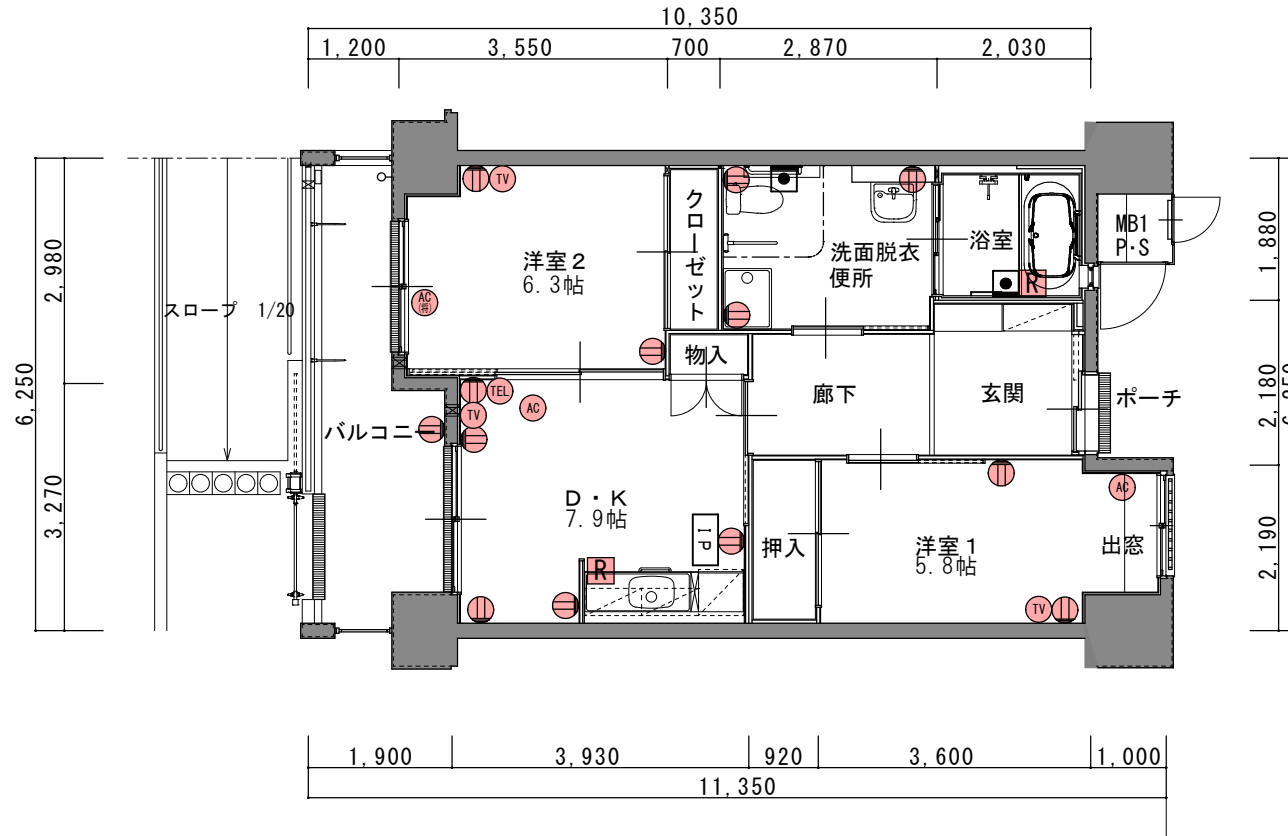

熊谷玉井住宅 Wタイプ (車イス)

※現況と違う場合は、現況を優先します。

	一般用コンセント		電話用アウトレット
	エアコン用コンセント		テレビ用アウトレット
	エアコン用コンセント (将来用)		給湯器リモコン
	住戸情報盤		非常呼出ボタン