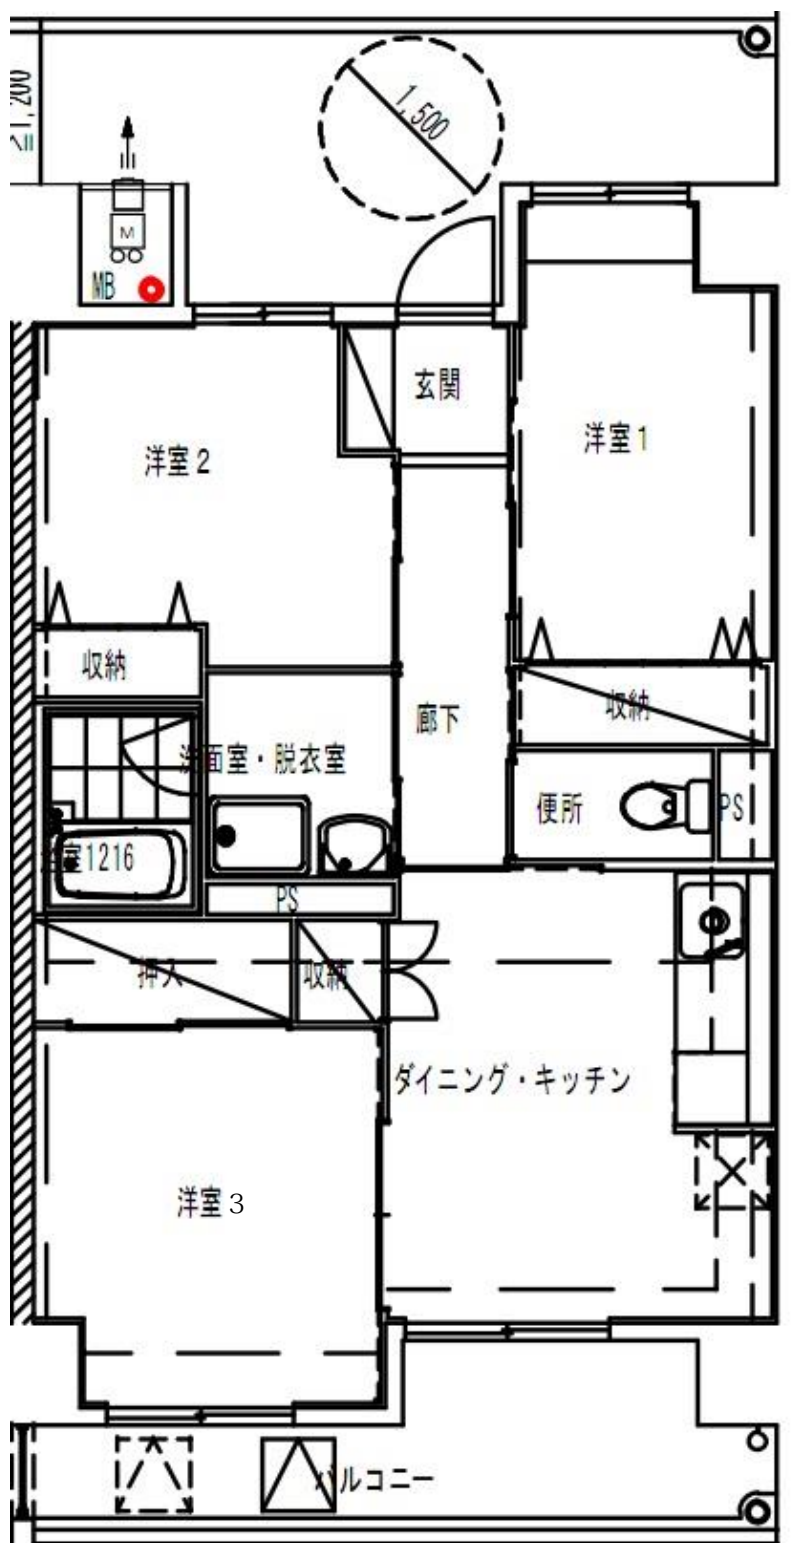

熊谷玉井住宅 M - type (3DK)

●現況と相違がある場合は現況優先とさせていただきます。

洋室3について
A棟は、すべて和室です。
B棟は、1～2階が和室で3階以上が洋室です。