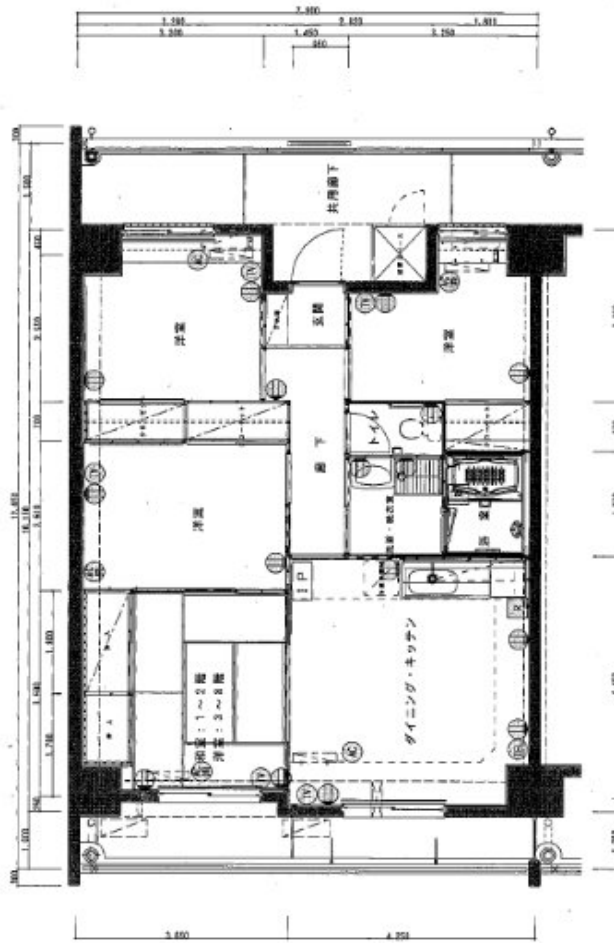

熊谷玉井住宅 Rタイプ[4DK]

Ⓜ	一般用コンセント	Ⓜ	電話用アウトレット
Ⓐ	エアコン用コンセント	Ⓜ	テレビ用アウトレット
Ⓜ	エアコン用コンセント (将来用)	Ⓜ	結露器リモコン
IP	住戸情報表	Ⓜ	井戸可出ボタン

●間取図は建設当時のもののため、変更されている場合がございます。

●詳しくは弊社所管事務所までお問い合わせください。

Copyright (C) 2016, Saitama Prefectural government. AllRightReserved