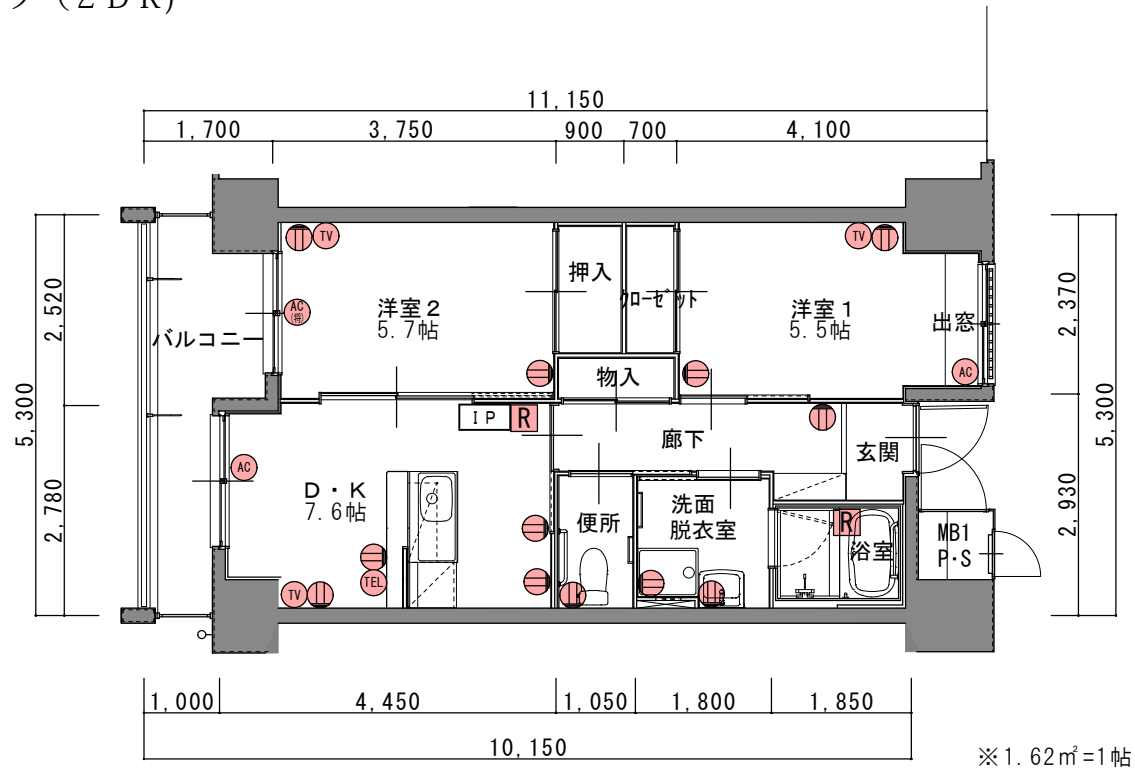

熊谷玉井住宅 Tタイプ (2DK)

※1.62㎡=1帖

※現況と違う場合は、現況を優先します。

	一般用コンセント		電話用アウトレット
	エアコン用コンセント		テレビ用アウトレット
	エアコン用コンセント (将来用)		給湯器リモコン
	住戸情報盤		