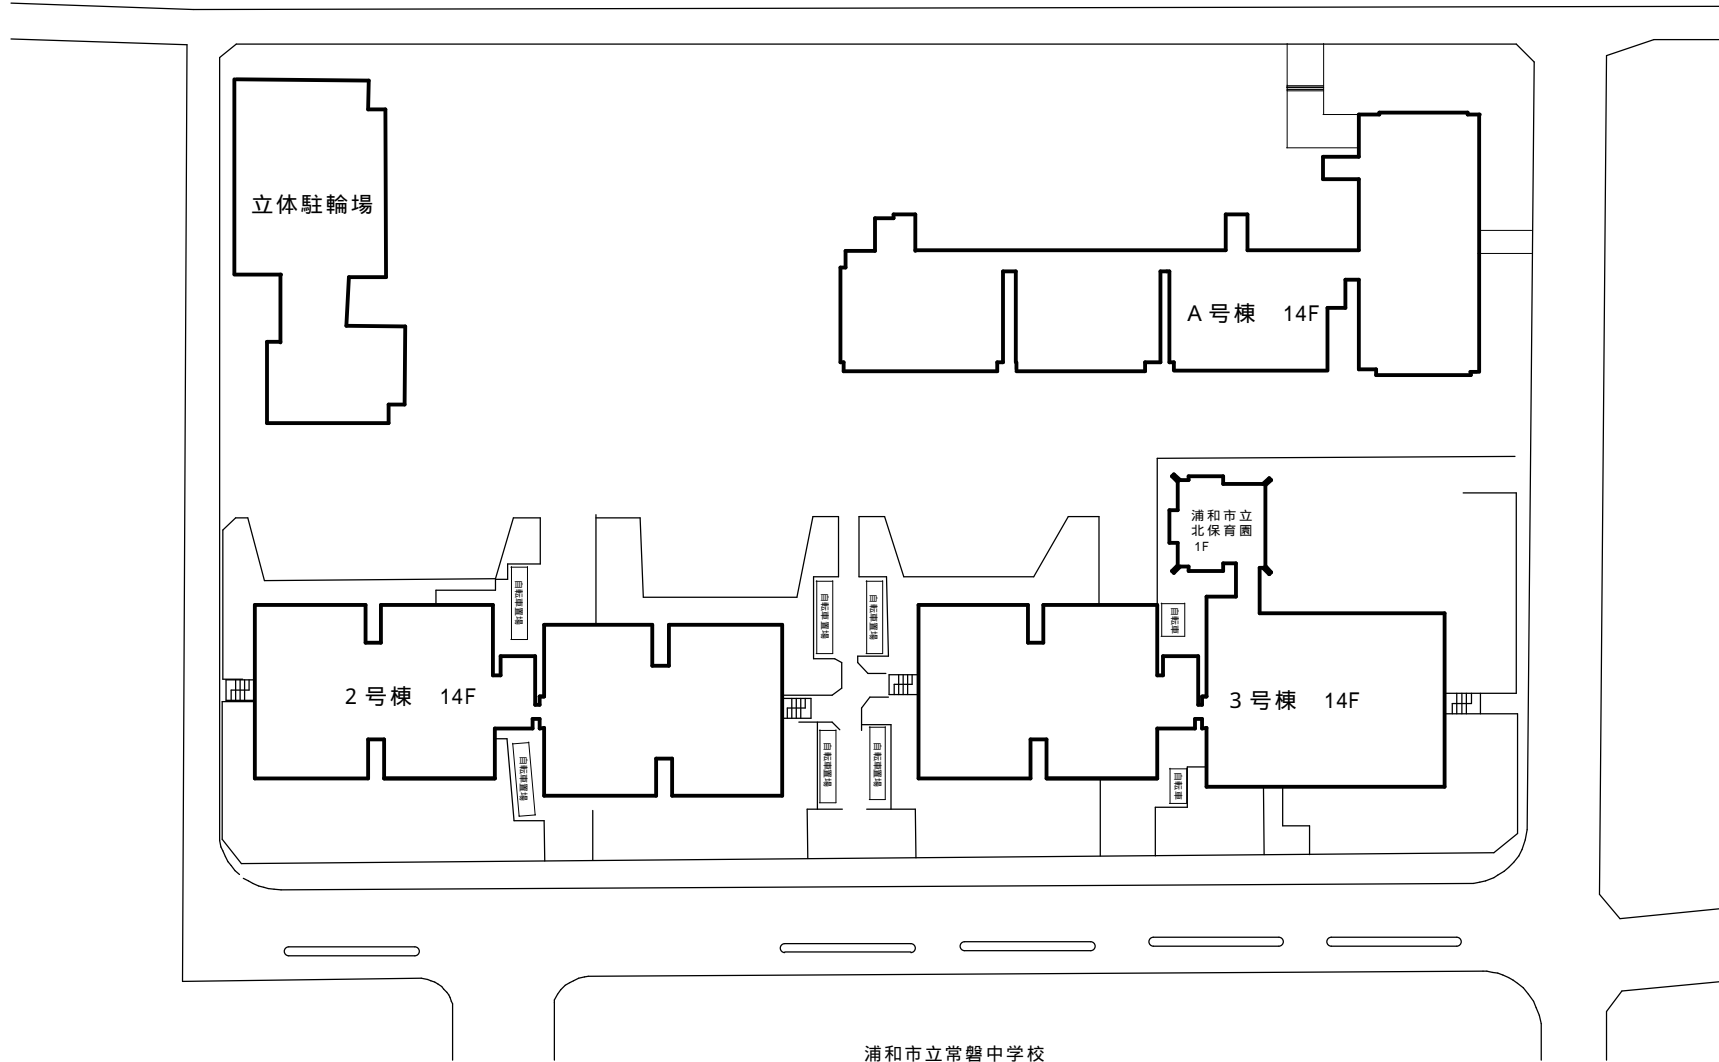

JR 線路敷き

浦和市立常磐中学校

配置図