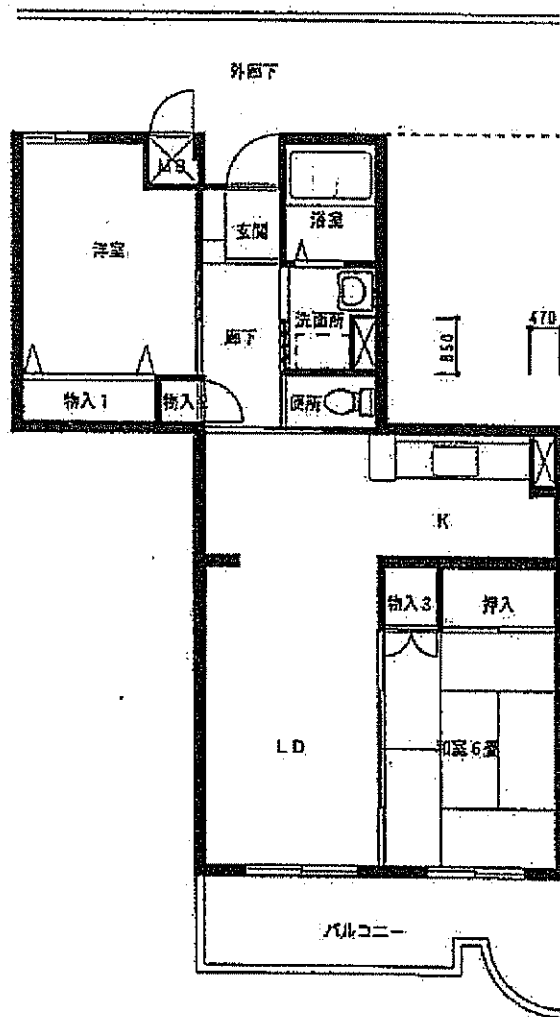

浦和しらくわ住宅 A-Type

●間取図は建設当時のもののため、変更されている場合がございます。

●詳しくは弊社所管事務所までお問い合わせください。

1階住戸のみ玄関ドアは、引戸です。

Copyright(C)2007, Saitama Prefectural government. AllRightReserved