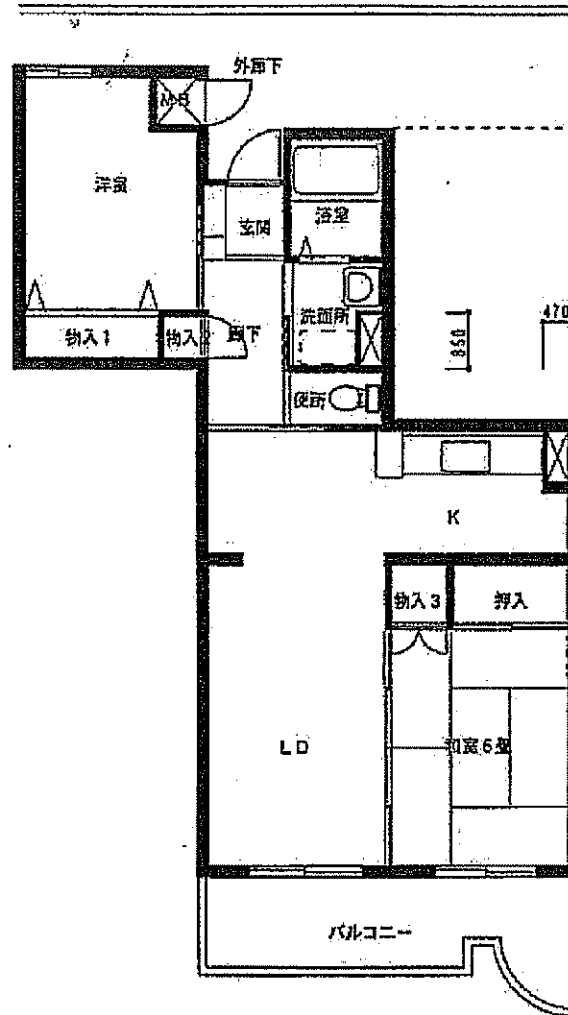

浦和しらくわ住宅 B-Type

●間取図は建設当時のもののため、変更されている場合がございます。

●詳しくは弊社所管事務所までお問い合わせください。

1階住戸のみ玄関ドアは、引戸です。

Copyright(C)2007, Saitama Prefectural government. AllRightReserved