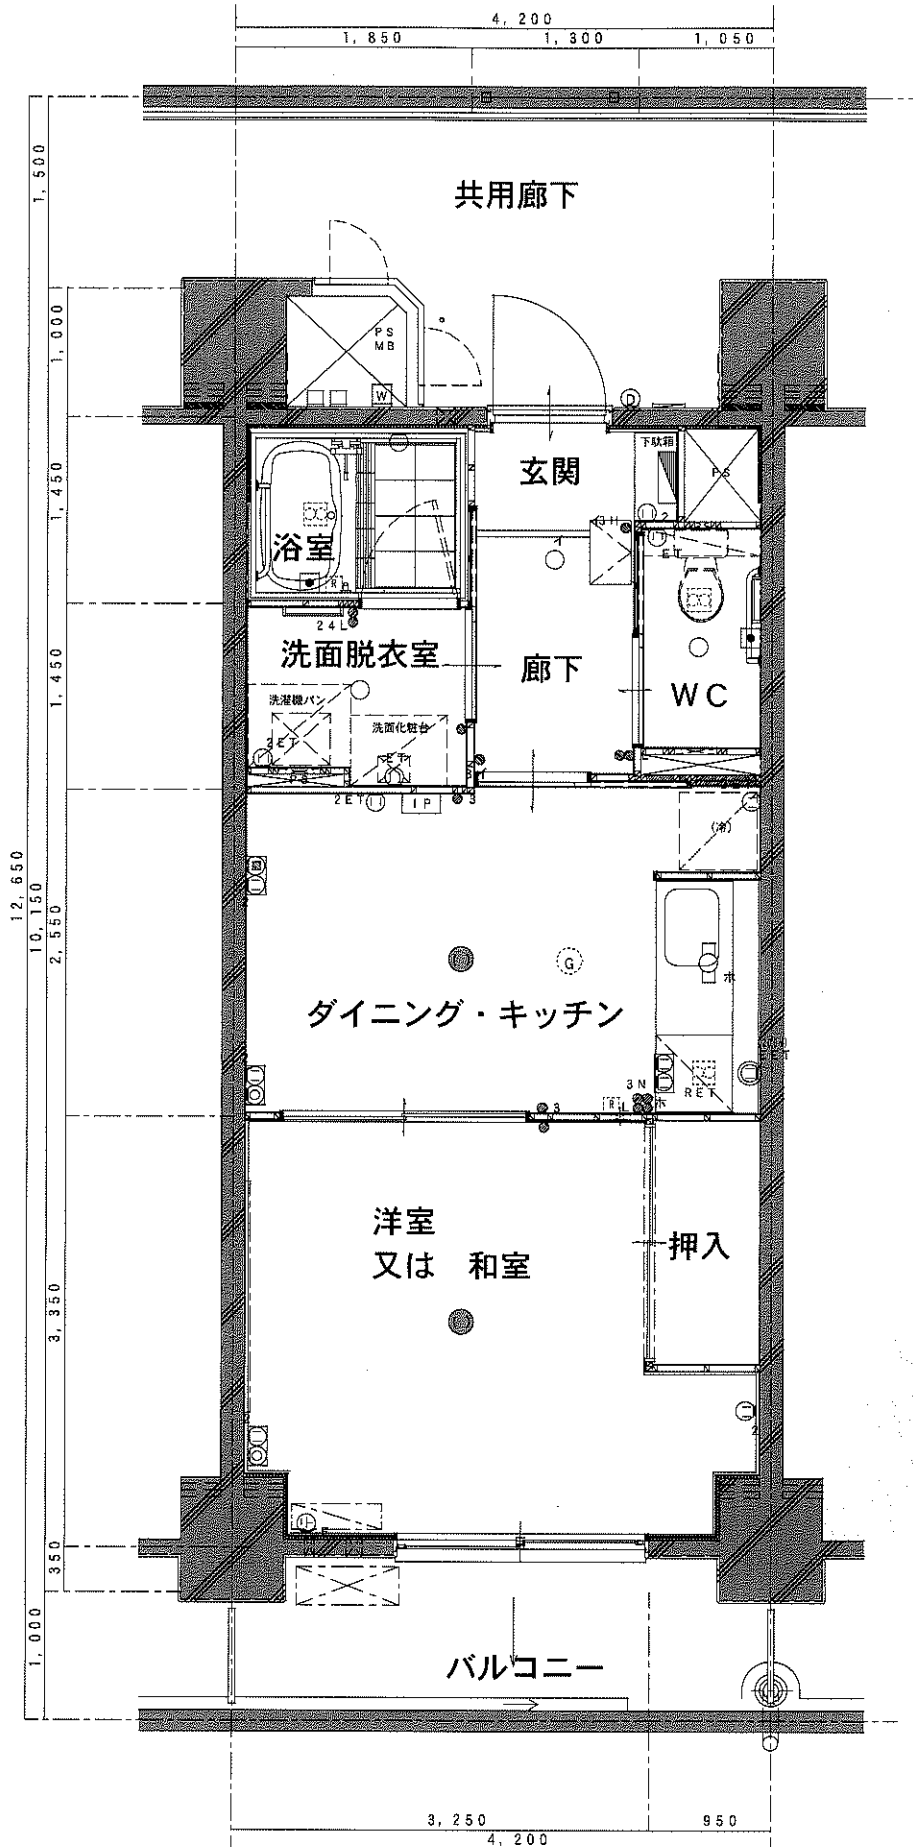

県営大宮植竹団地 C号棟 Cタイプ

1DK 平面図