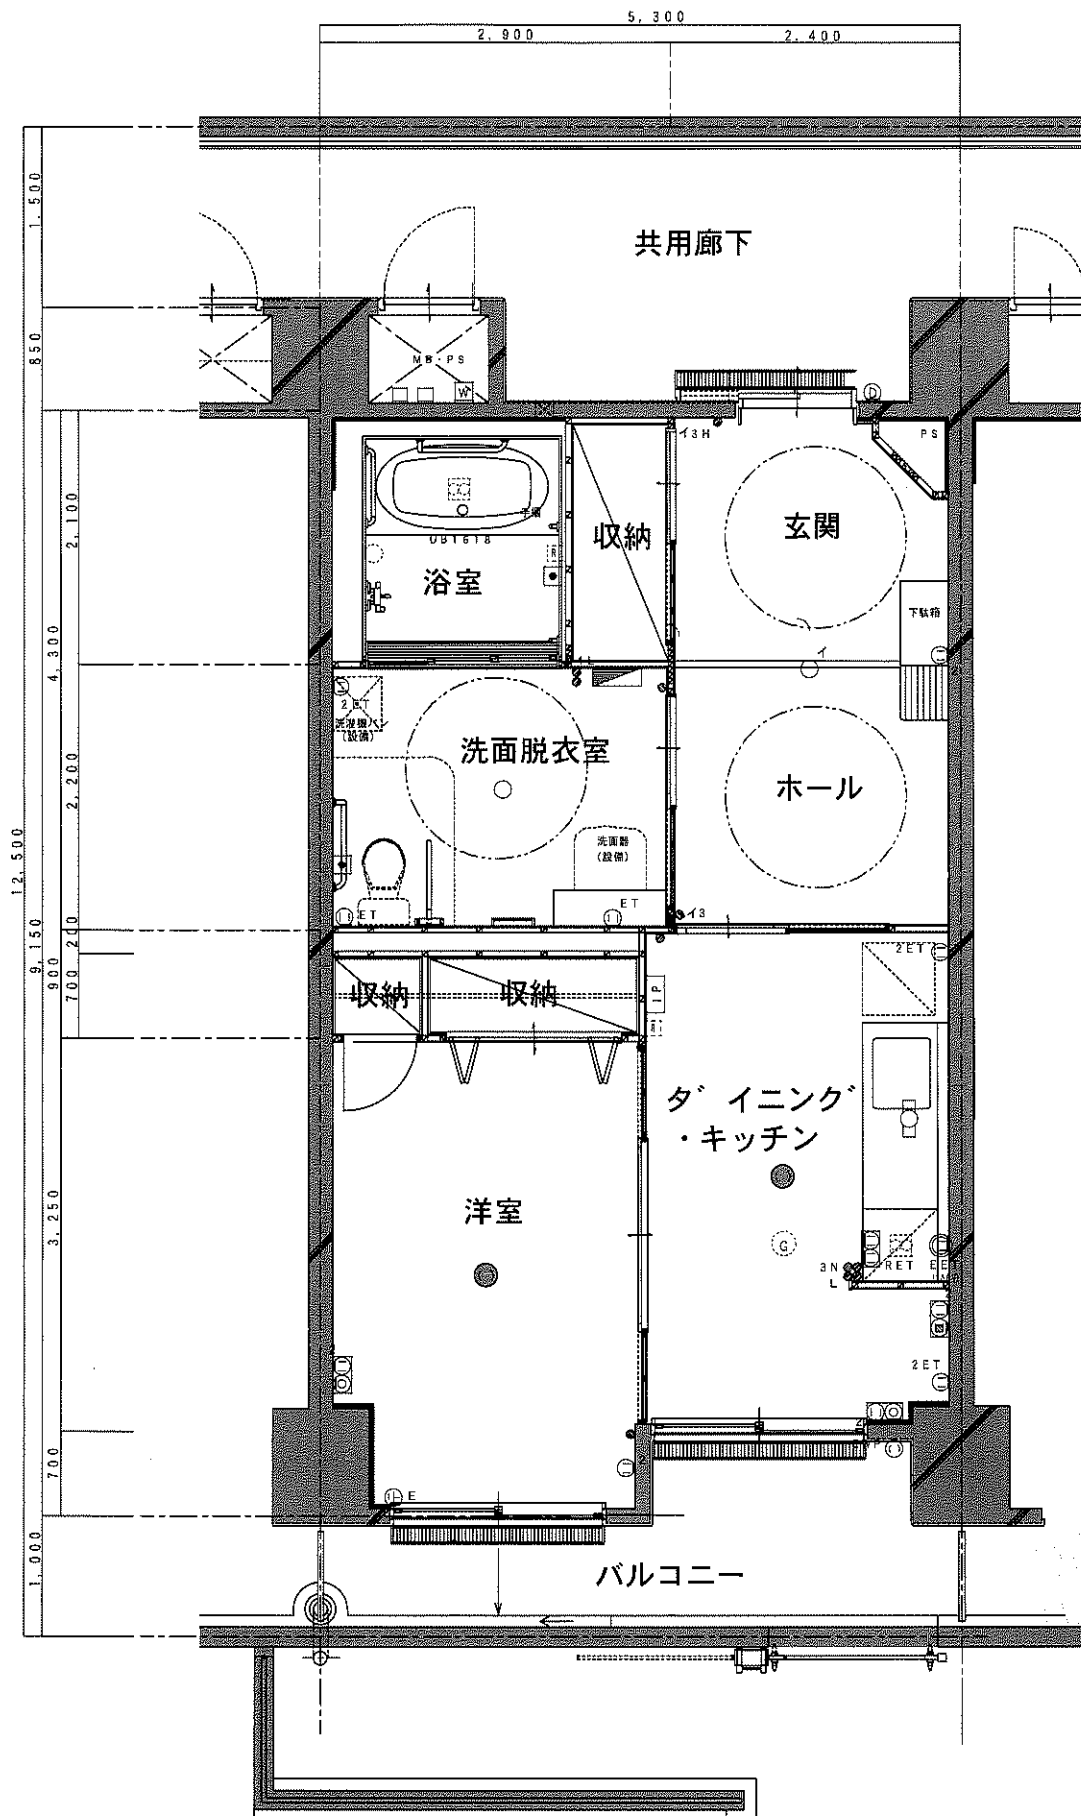

県営大宮植竹団地 C号棟 Gタイプ

車イス1DK 平面図