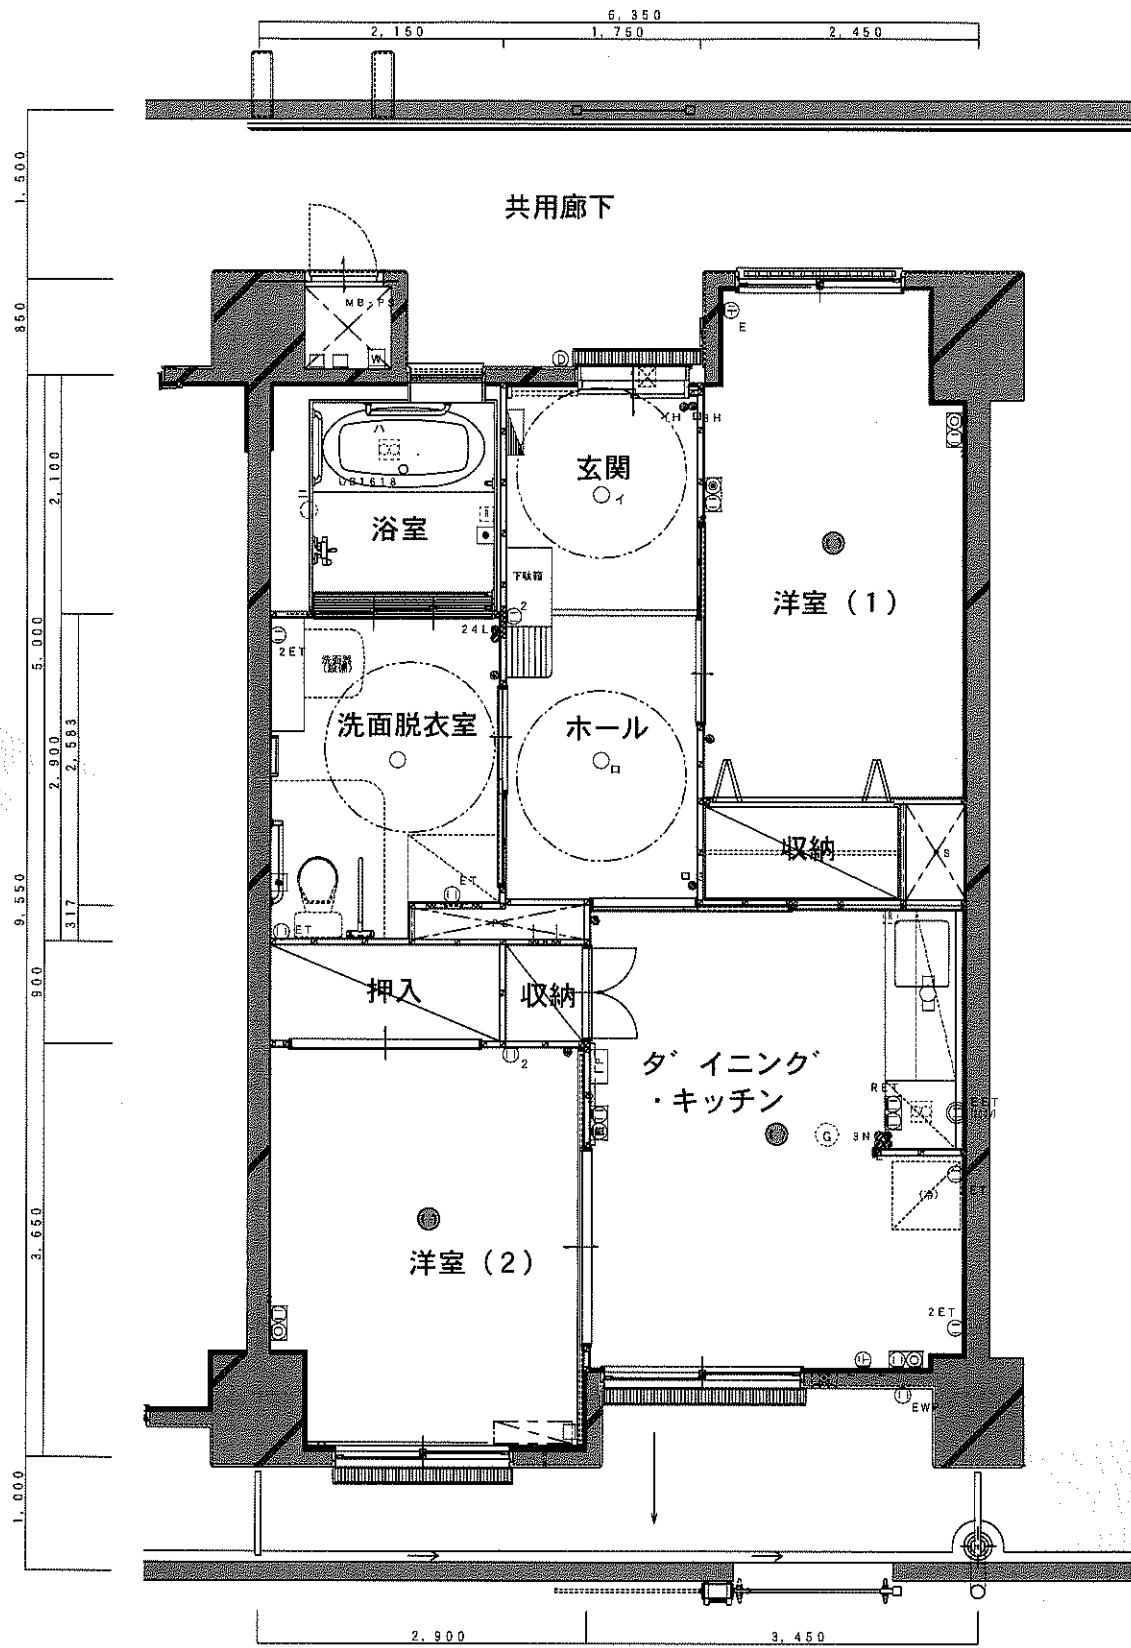

県営大宮植竹団地 C号棟 Hタイプ

車イス2DK 平面図