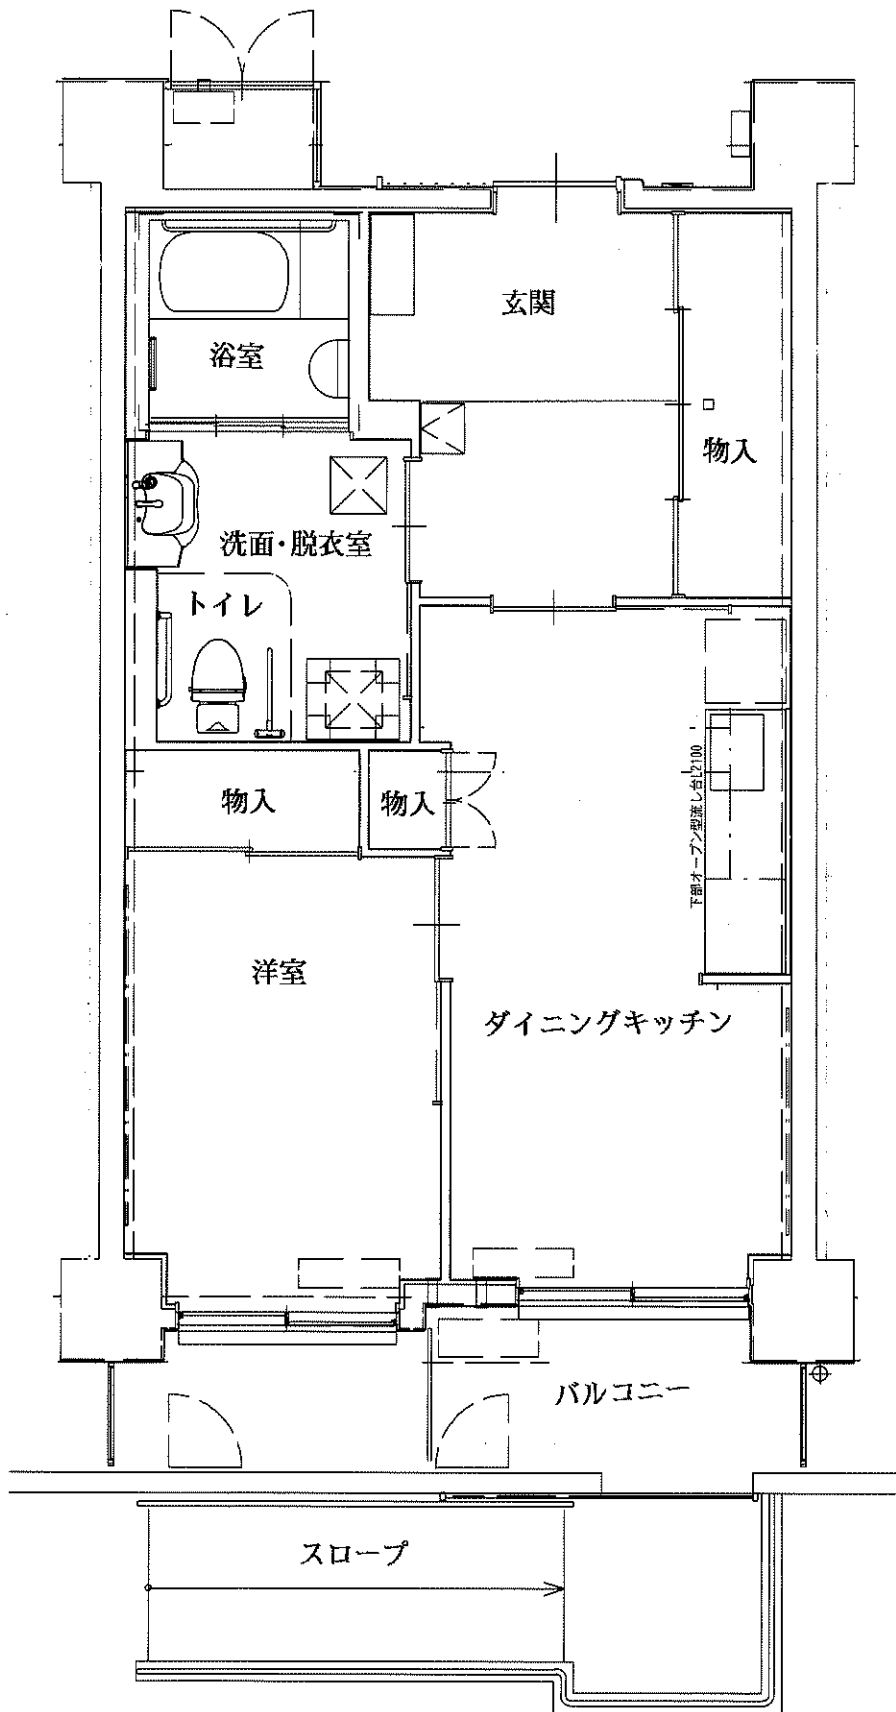

大宮長山住宅 7号棟 1DK車イス

Pタイプ