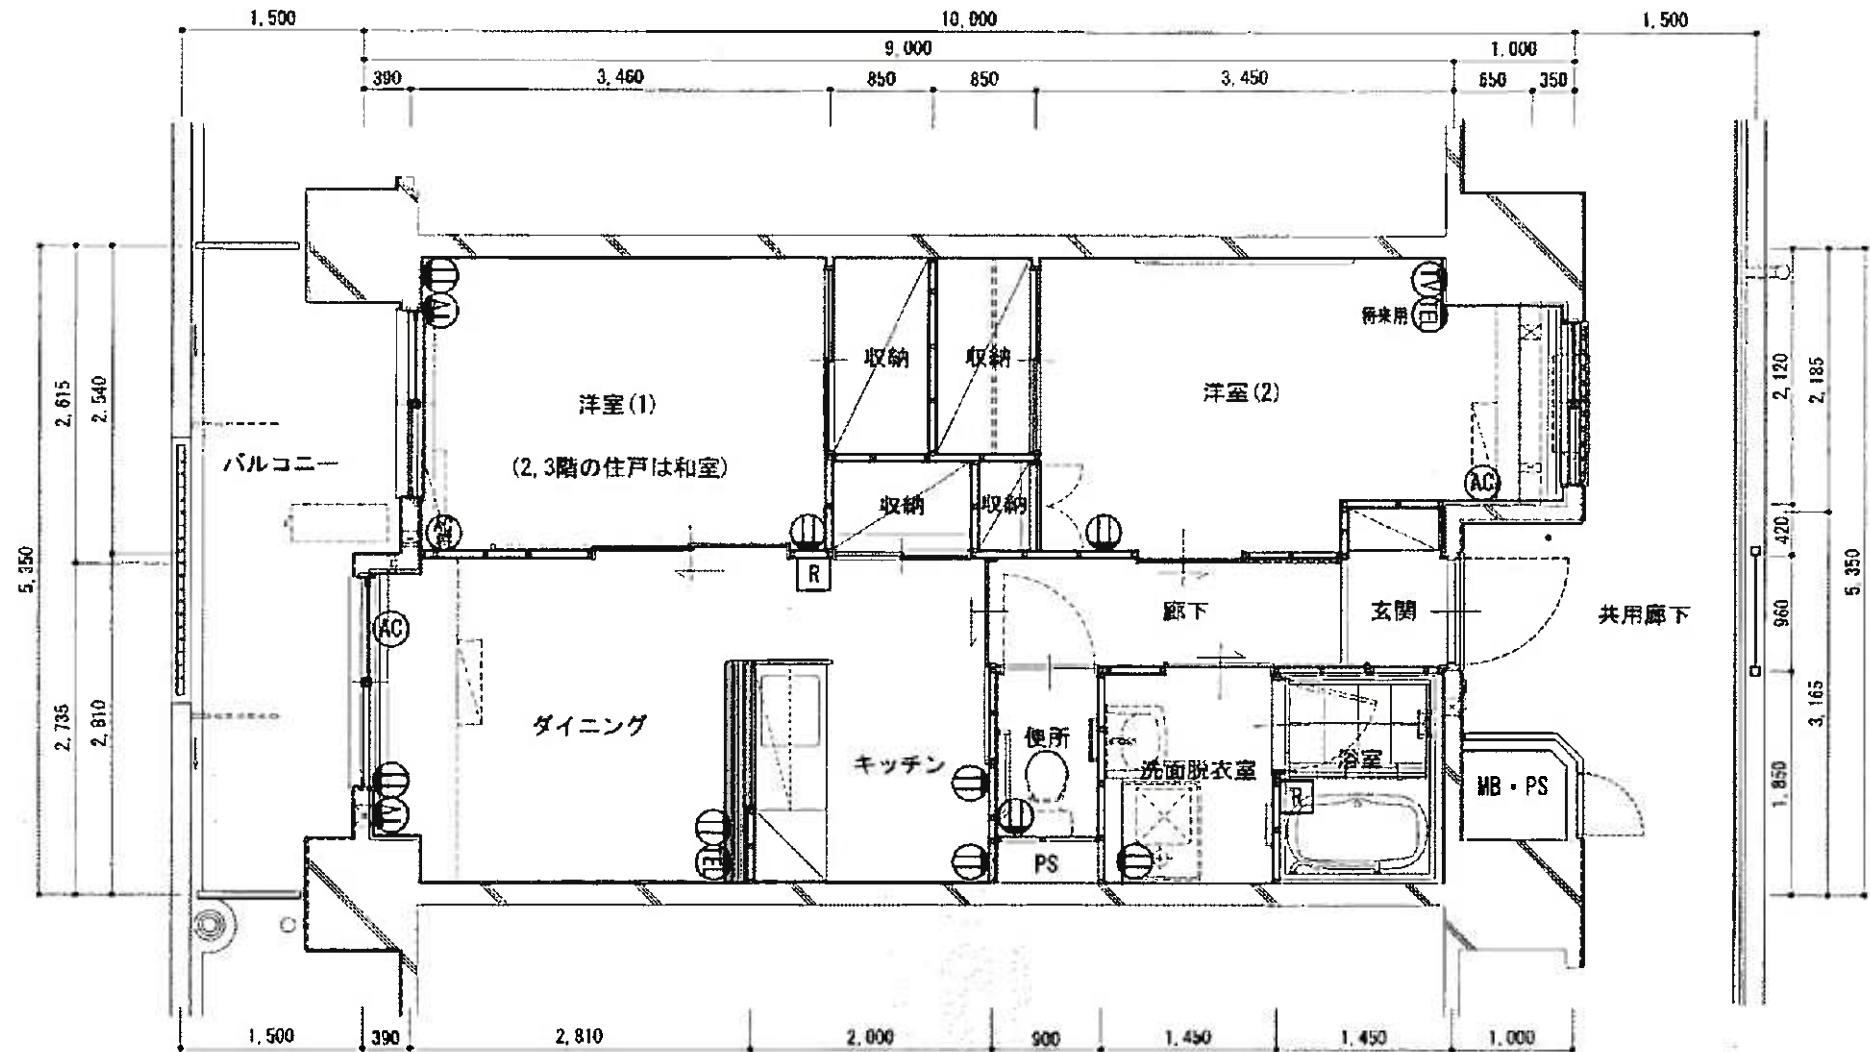

# B号棟 Kタイプ

Ⓜ	一般用コンセント	Ⓣ	テレビ用アウトレット
Ⓐ	エアコン用コンセント	Ⓣ	電話用アウトレット
Ⓐ	エアコン用コンセント (将来用)	Ⓡ	給湯器リモコン

2DK型平面図