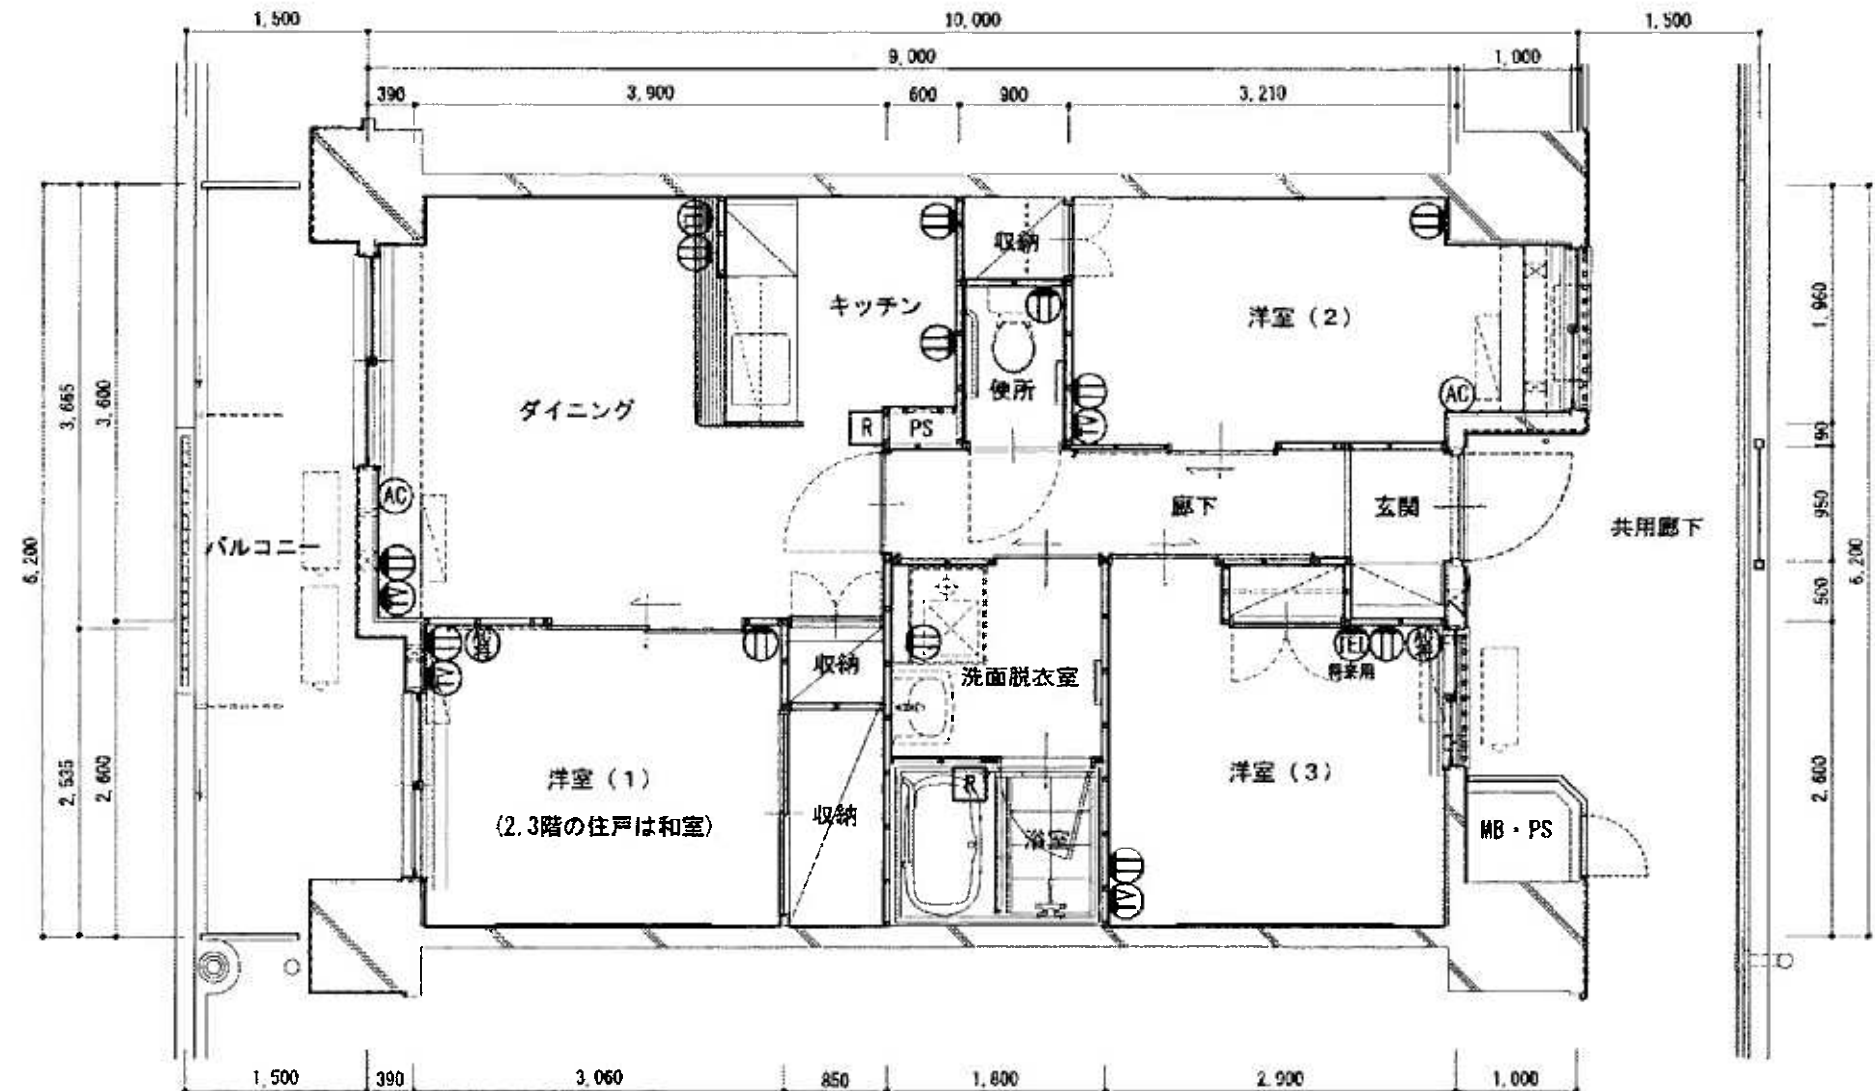

# B号棟 Lタイプ

Ⓛ	一般用コンセント	TV	テレビ用アウトレット
AC	エアコン用コンセント	TEL	電話用アウトレット
AC (将来用)	エアコン用コンセント (将来用)	R	給湯器リモコン

3DK型平面図