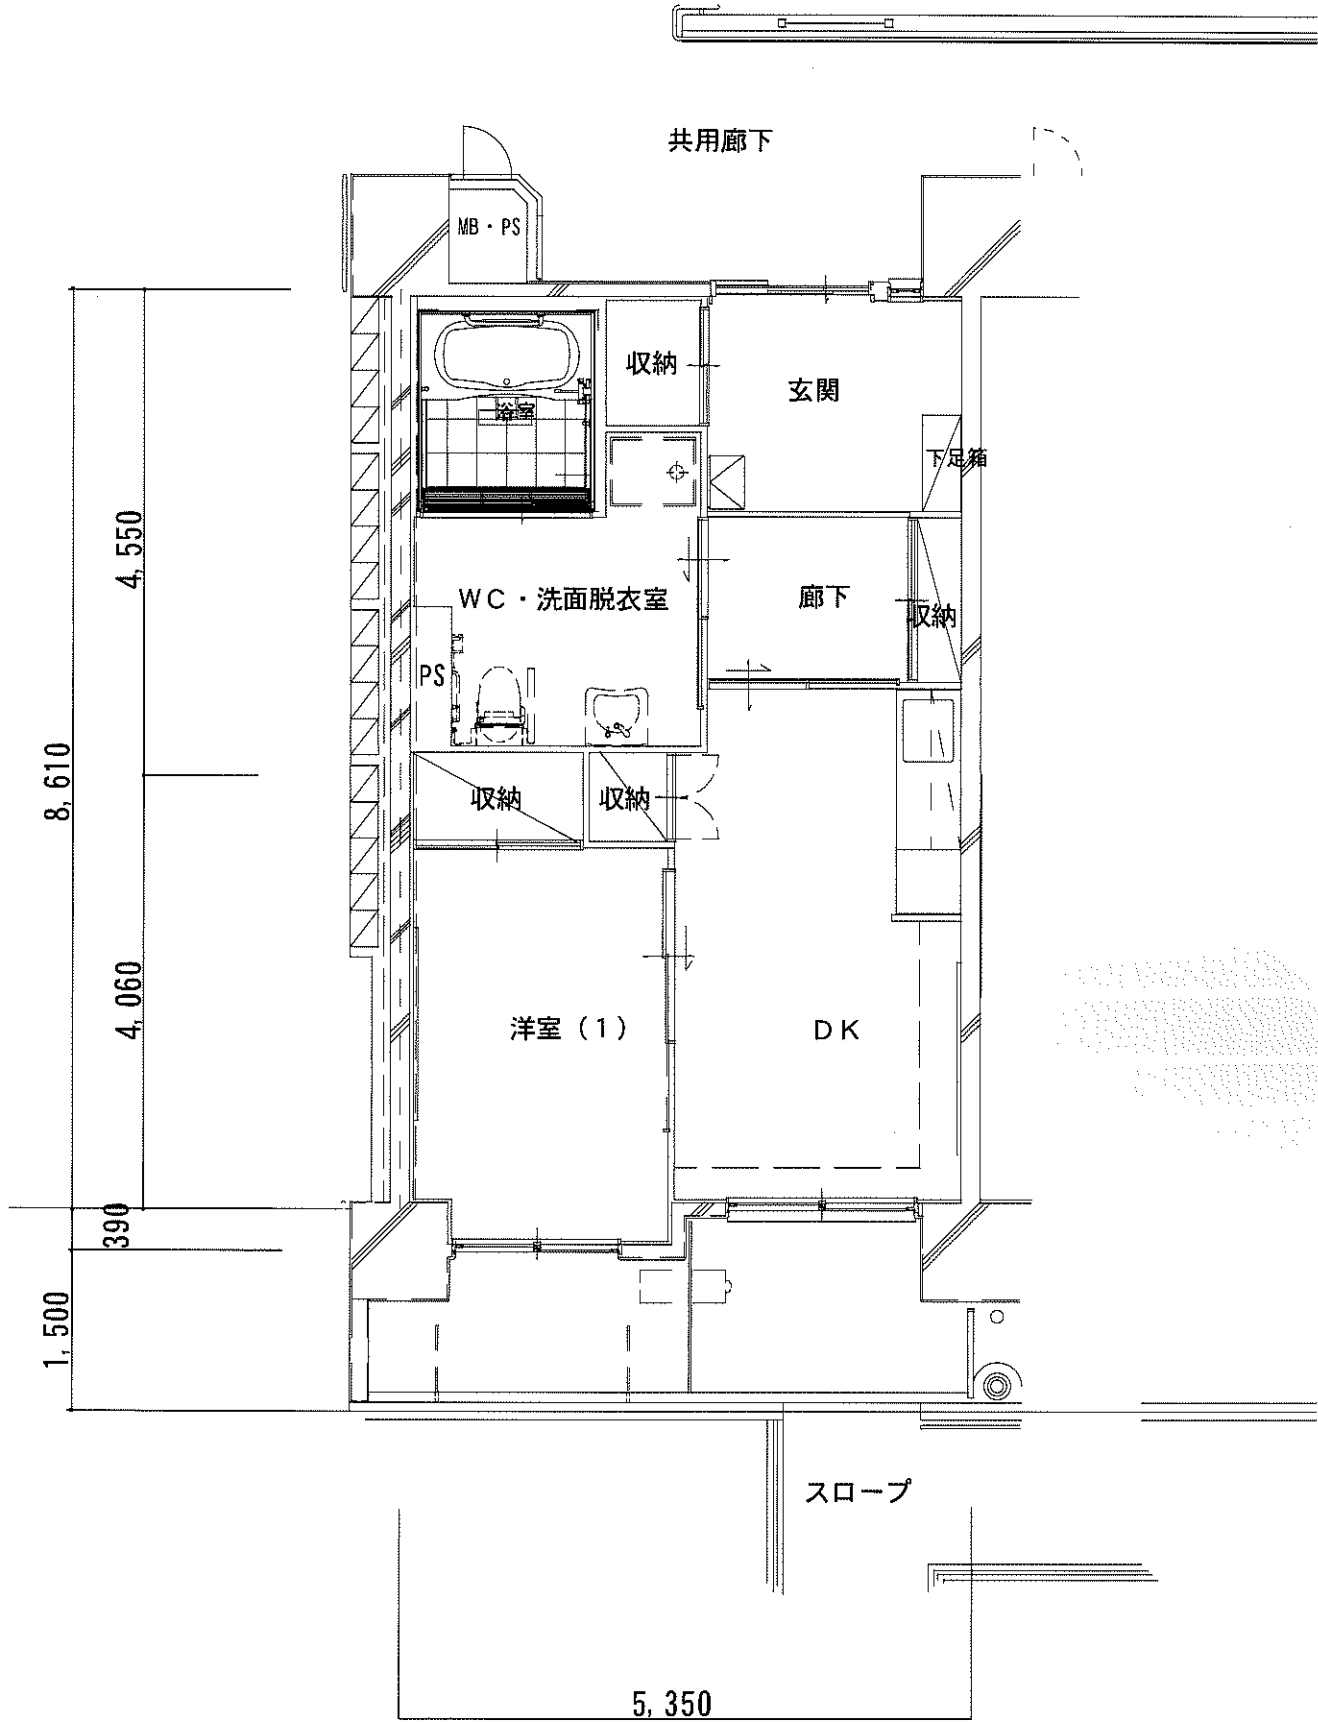

B号棟 Mタイプ

1DK車イス