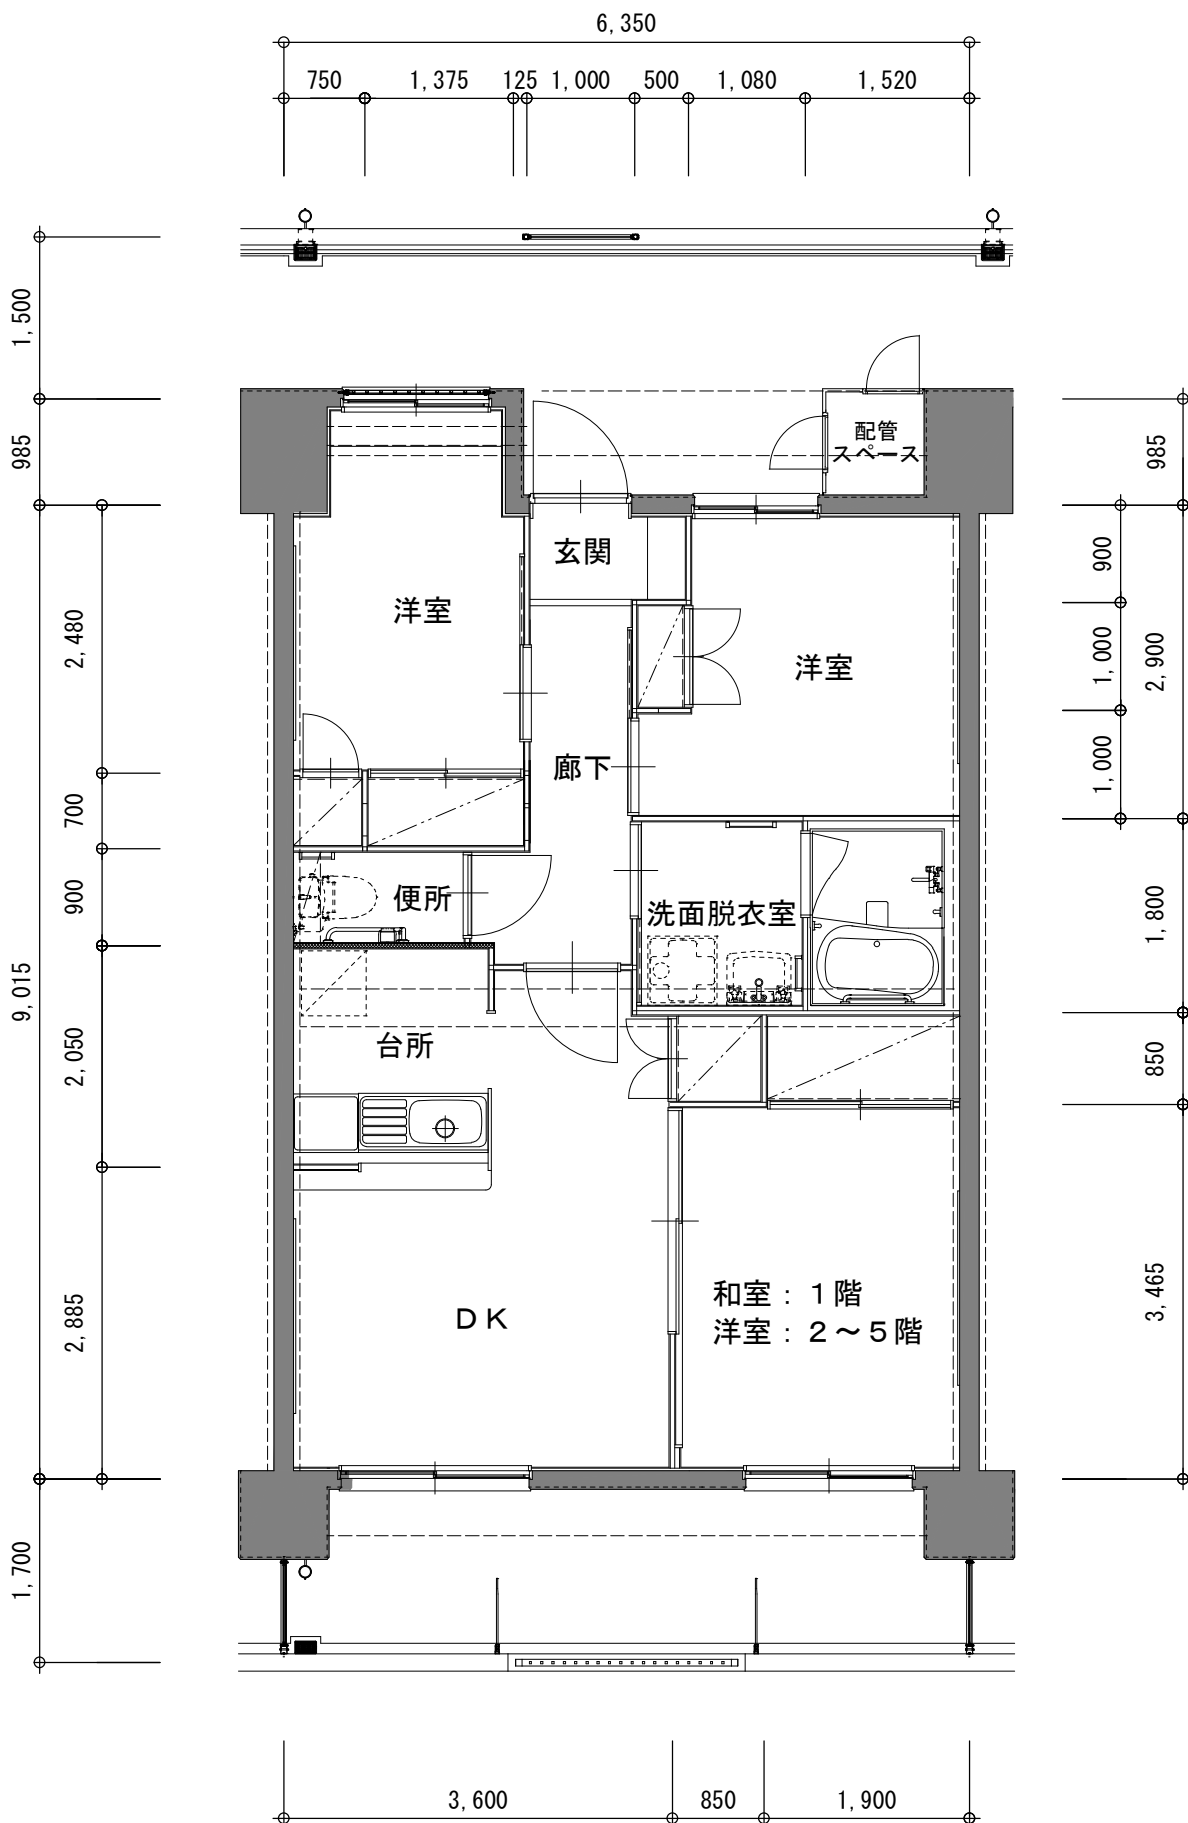

県営大宮砂住宅C号棟 Rタイプ (3DK)

● 現況と相違がある場合は現況優先とさせていただきます