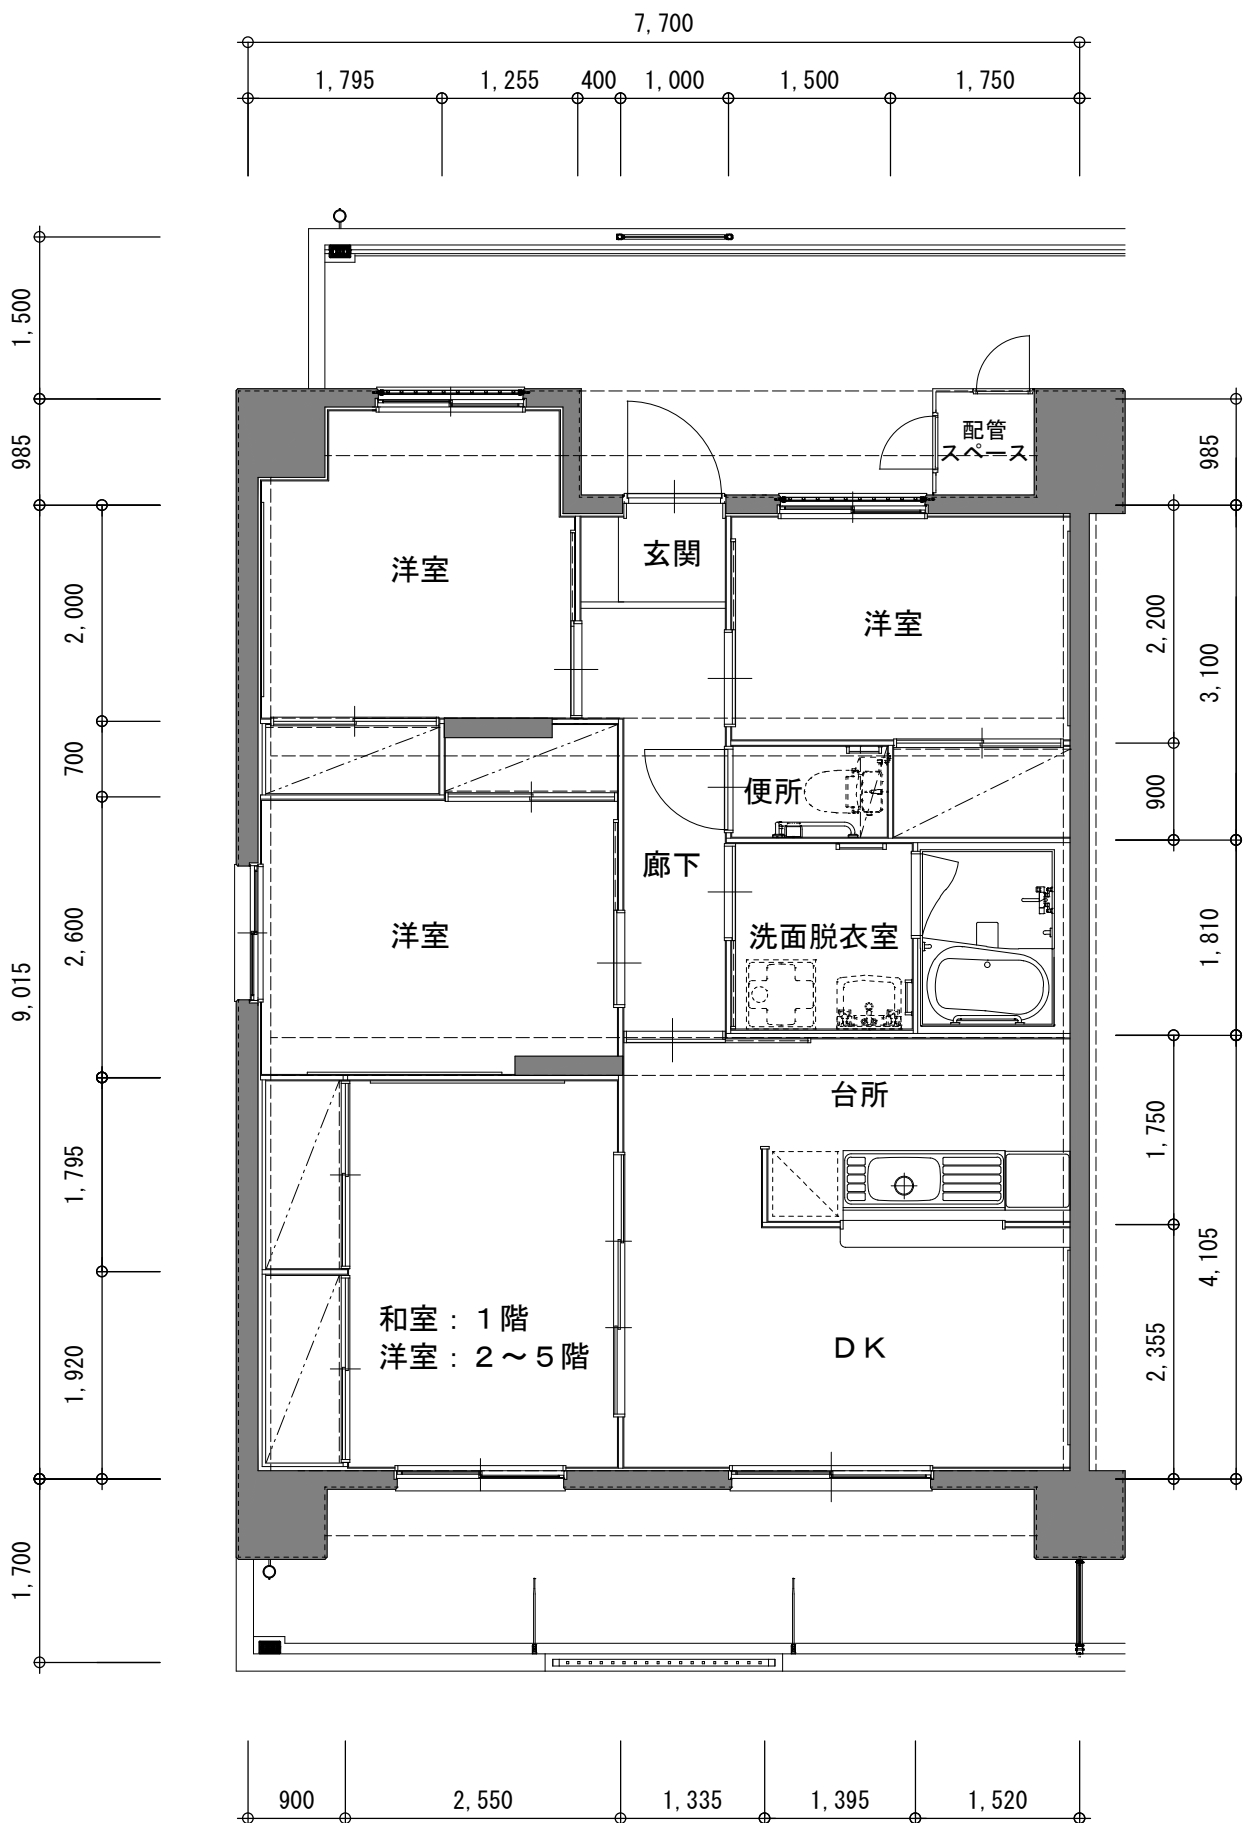

県営大宮砂住宅C号棟 Sタイプ (4DK)

● 現況と相違がある場合は現況優先とさせていただきます