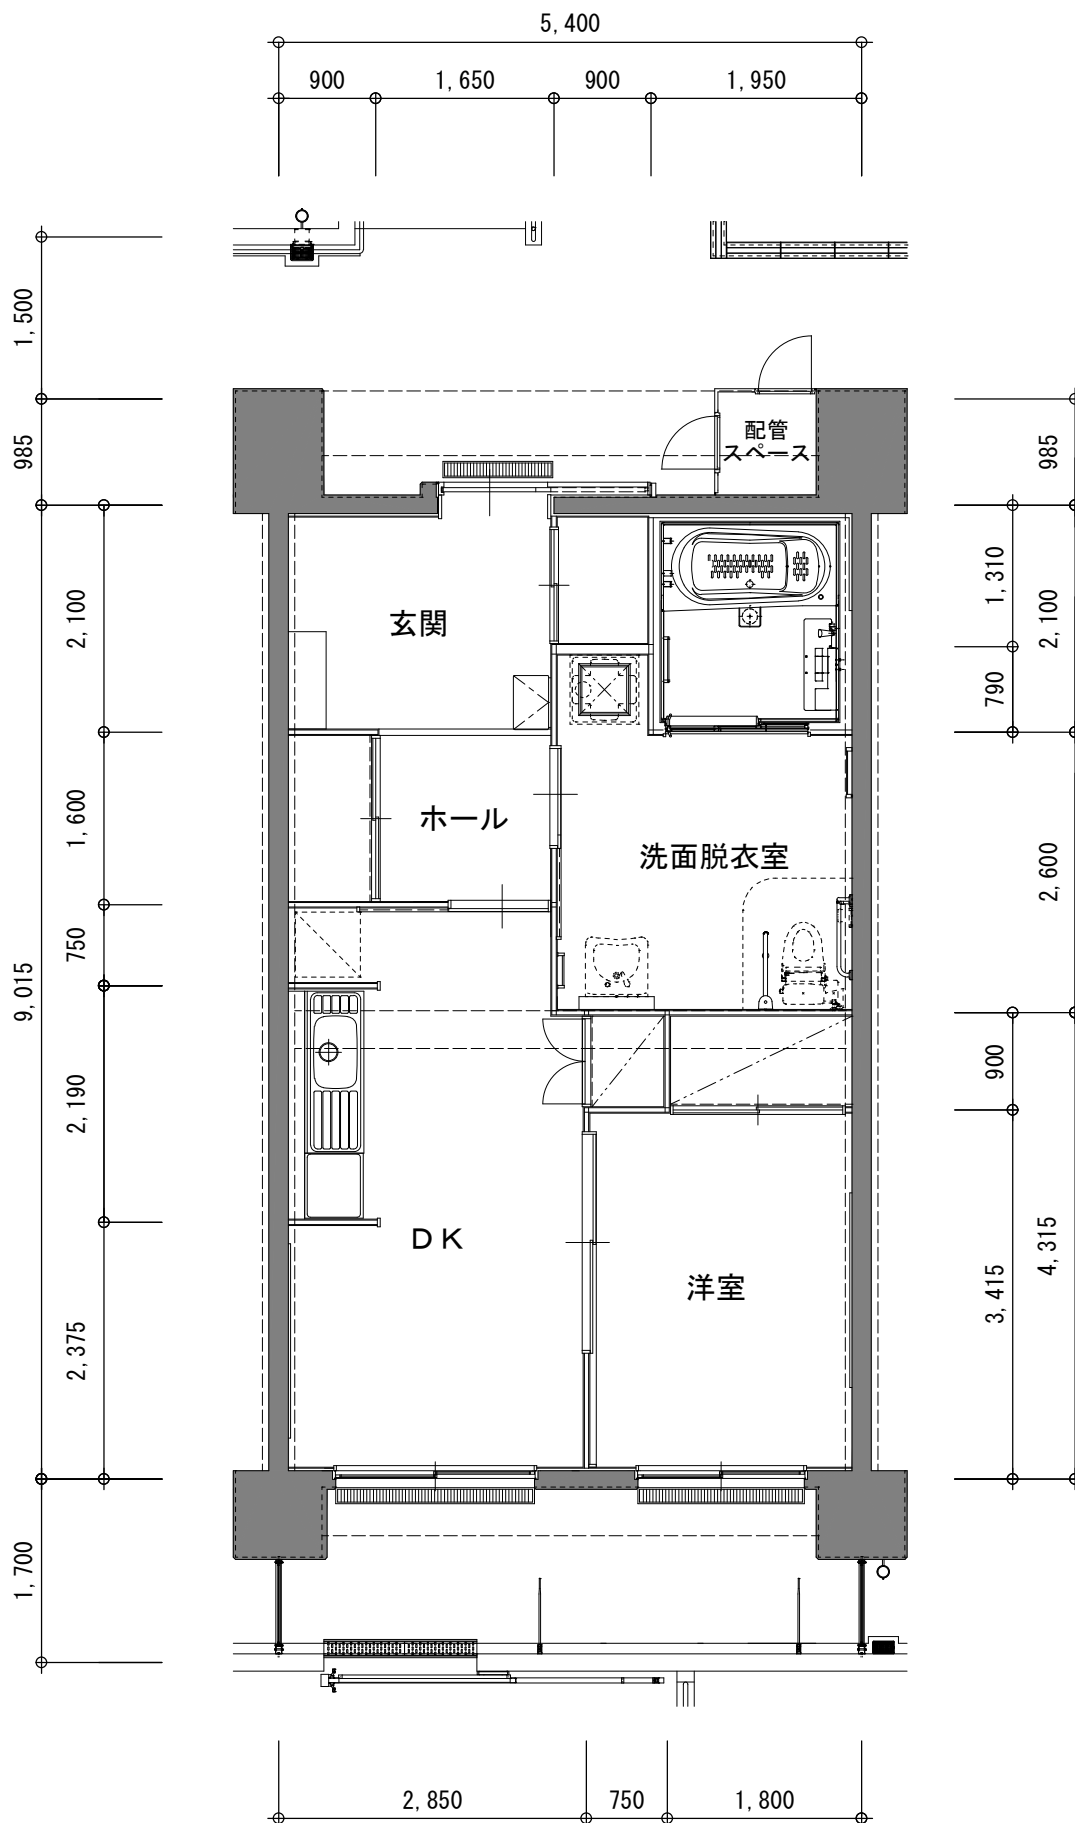

県営大宮砂住宅C号棟 Tタイプ (車イス1DK)

● 現況と相違がある場合は現況優先とさせていただきます