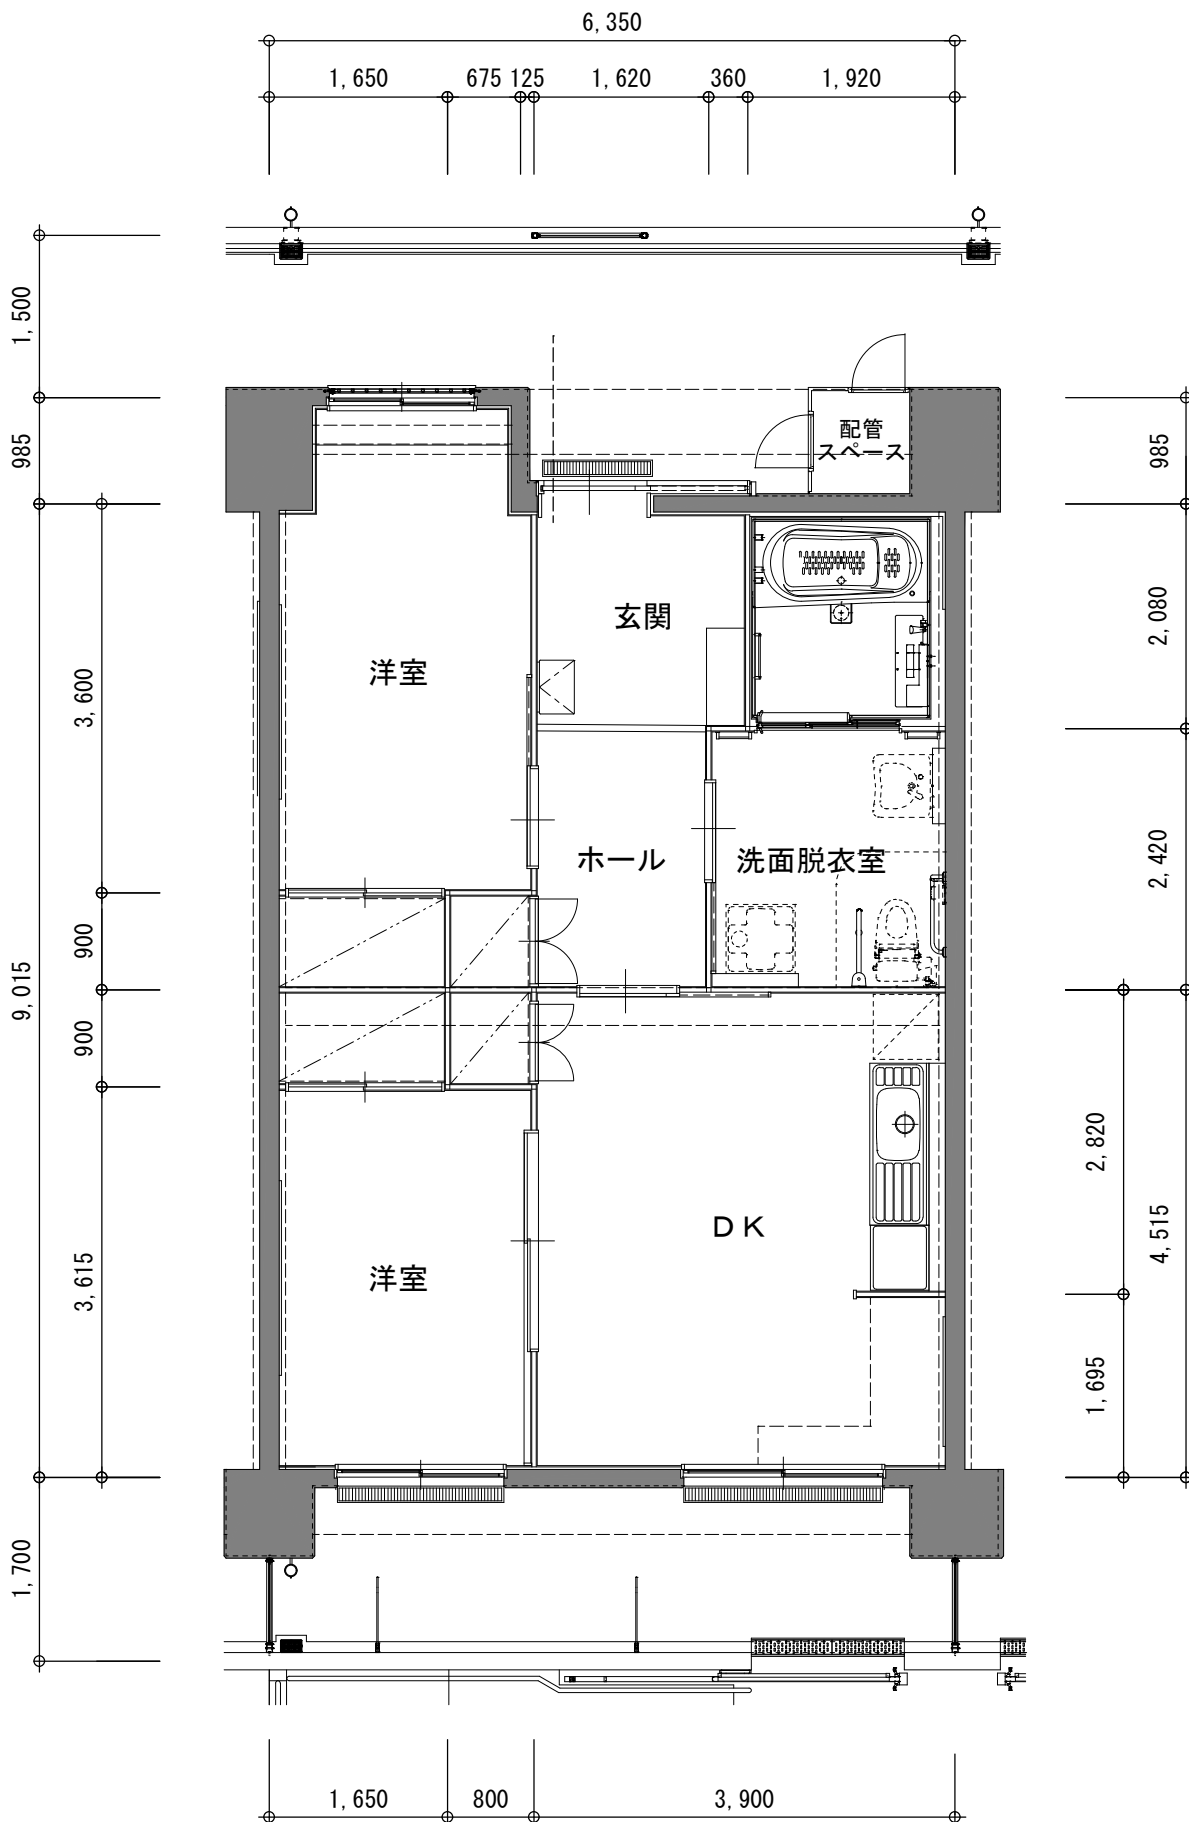

県営大宮砂住宅C号棟 Uタイプ (車イス2DK)

● 現況と相違がある場合は現況優先とさせていただきます