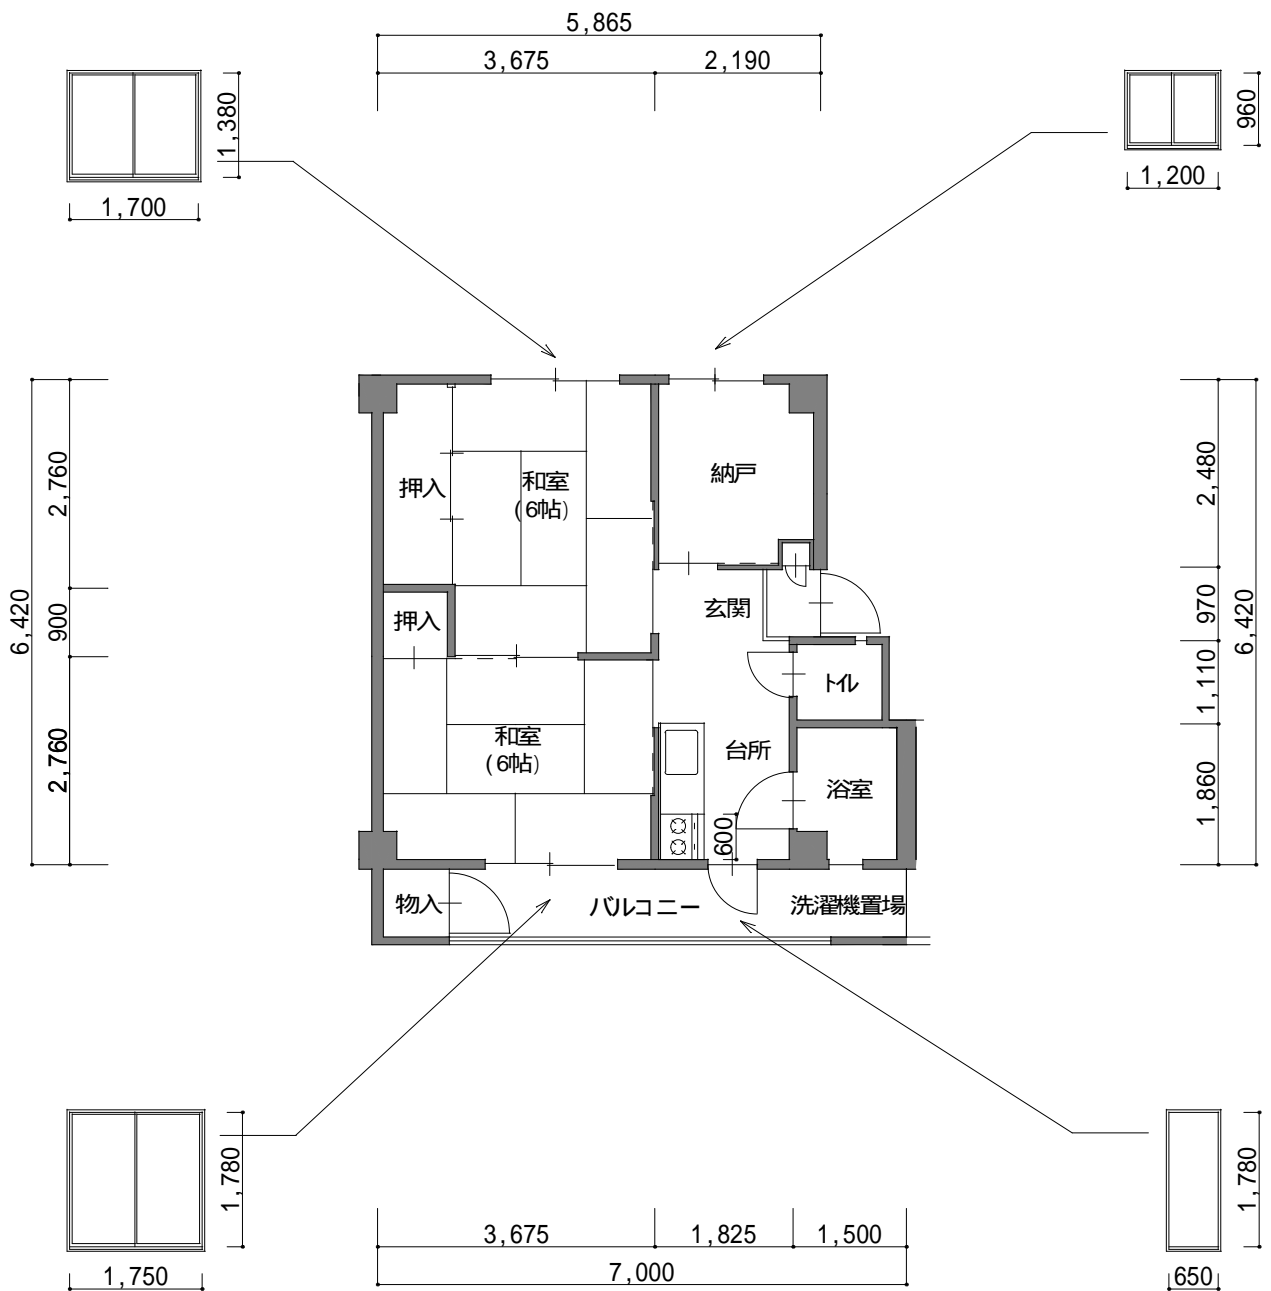

# 県営 大宮東宮下住宅 D-Type

現況と相違がある場合は現況優先とさせていただきます