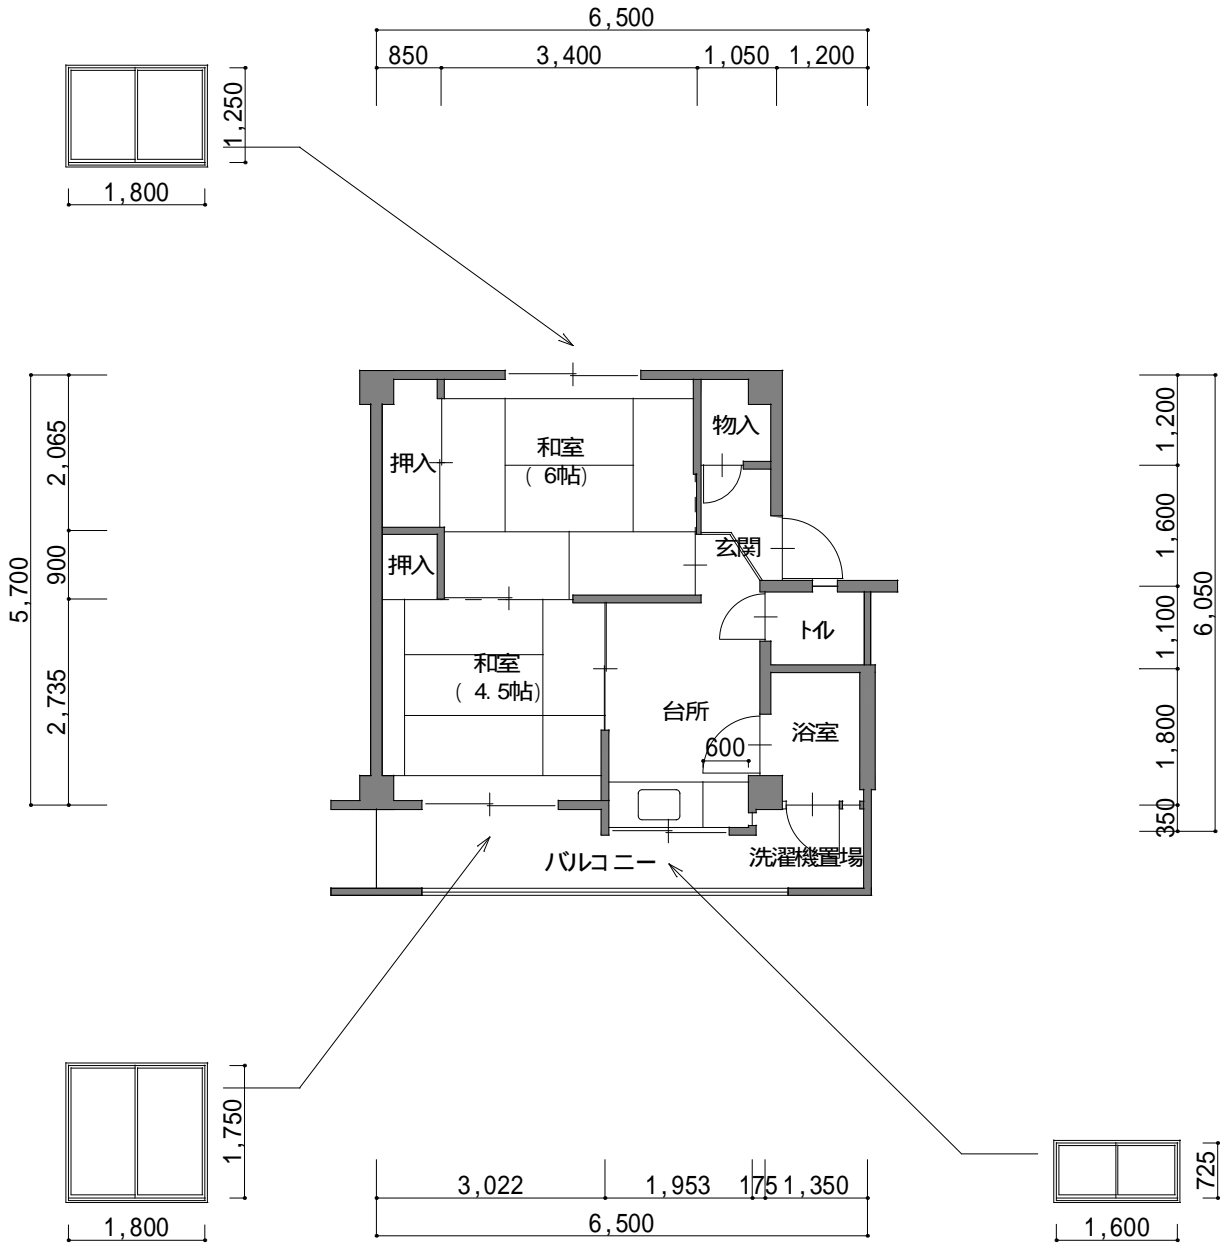

県営 大宮東宮下住宅 A-Type

現況と相違がある場合は現況優先とさせていただきます