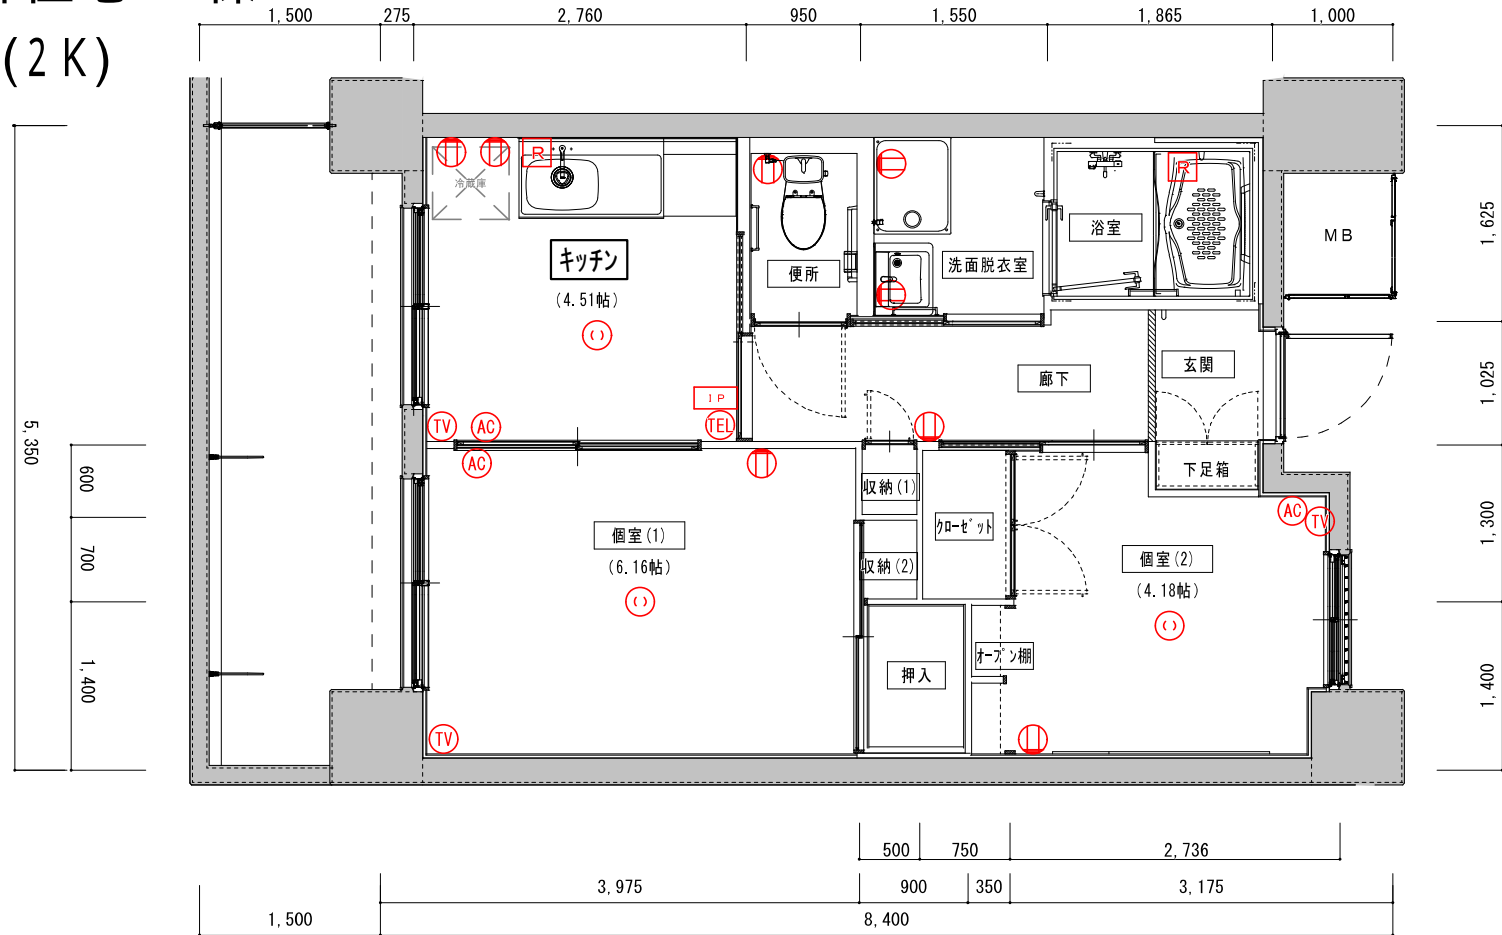

行田門井住宅 C棟

Kタイプ(2K)

※住戸は基本洋室ですが、1・2階の『個室1』のみ和室となります。
 ※1帖=1.62㎡

凡例

Ⓜ	一般用コンセント	Ⓢ	照明持込必要箇所
Ⓐ	エアコン用コンセント	IP	インターホン親機
TEL	電話ユニット付コンセント	●	非常呼出ボタン
TV	テレビユニット付コンセント	R	給湯器リモコン

現況と相違がある場合は現況優先とさせていただきます。