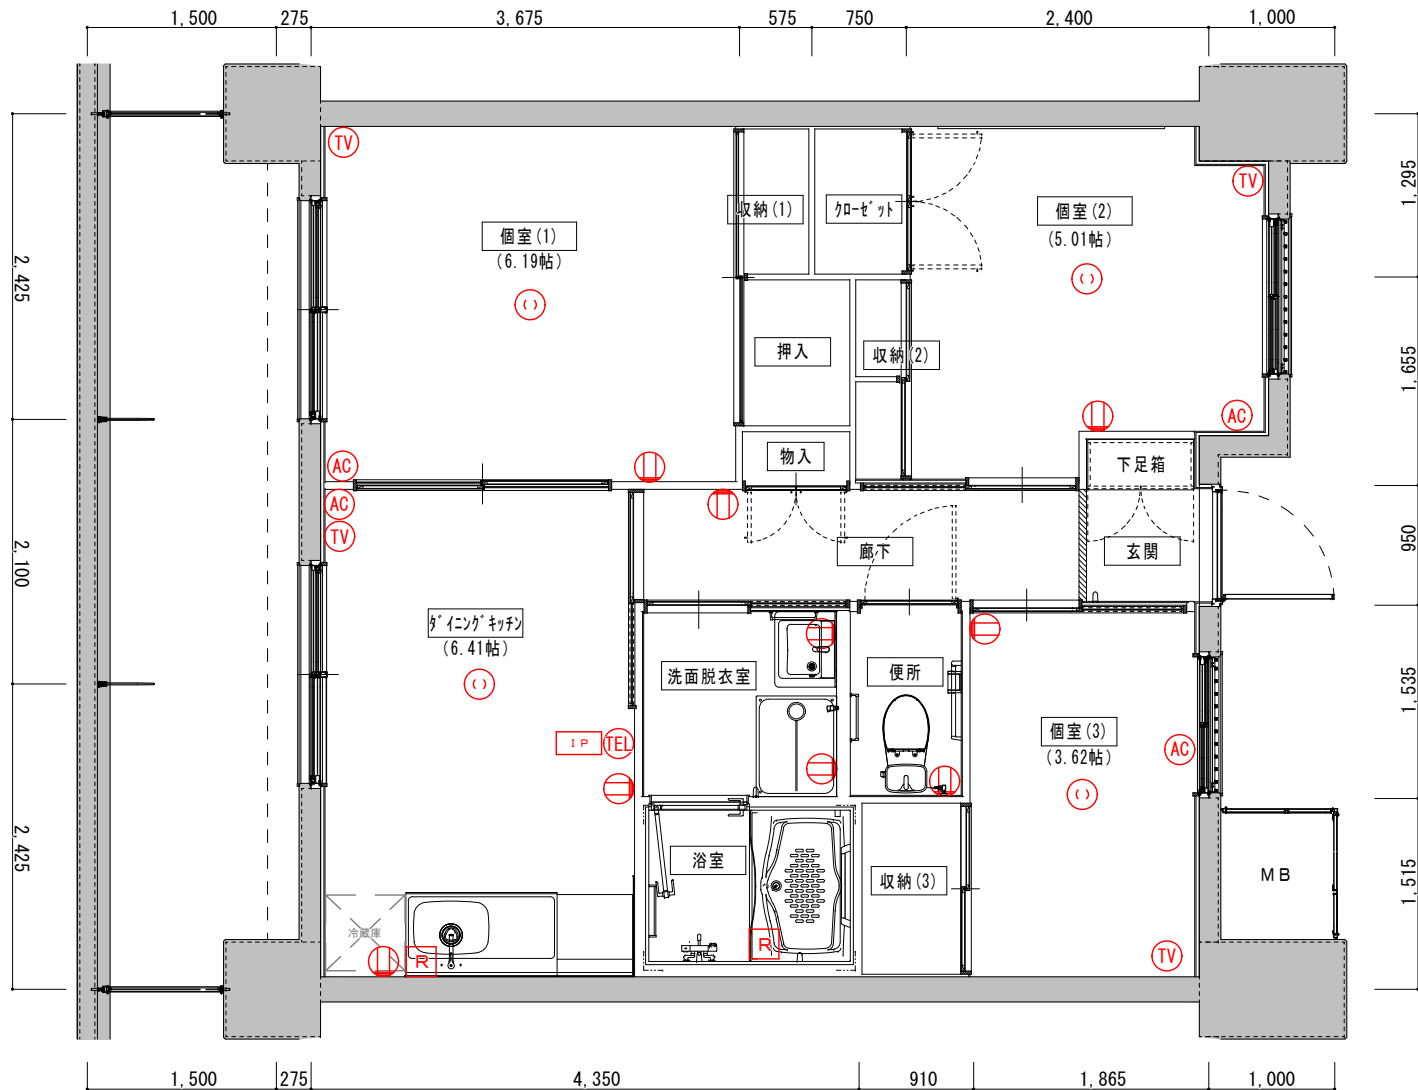

行田門井住宅  
C棟  
Lタイプ(3DK)

※住戸は基本洋室ですが、1・2階の『個室1』のみ和室となります。

※1帖=1.62㎡

凡例

Ⓜ	一般用コンセント	Ⓜ	照明持込必要箇所
Ⓐ	エアコン用コンセント	Ⓜ	インターホン親機
Ⓣ	電話ユニット付コンセント	Ⓜ	給湯器リモコン
Ⓣ	テレビユニット付コンセント		

現況と相違がある場合は現況優先とさせていただきます。