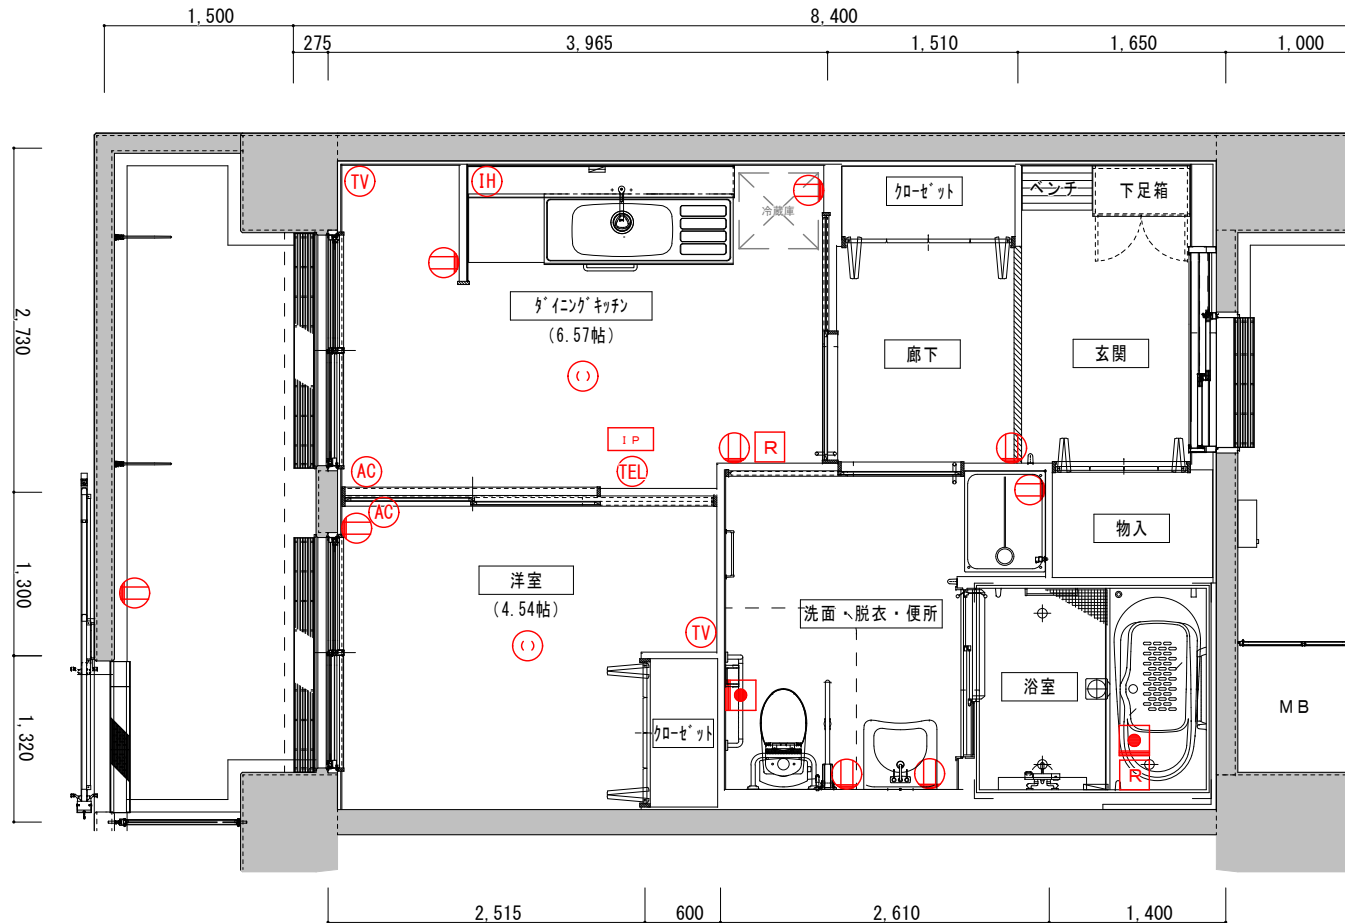

行田門井住宅 C棟

タイプ

(1DK車イス)

凡例

※1帖=1.62㎡

Ⓛ	一般用コンセント	⊙	照明持込必要箇所
AC	エアコン用コンセント	IP	インターホン親機
IH	IH専用コンセント	■	非常呼出ボタン
TEL	電話ユニット付コンセント	R	給湯器リモコン
TV	テレビユニット付コンセント		

現況と相違がある場合は現況優先とさせていただきます。