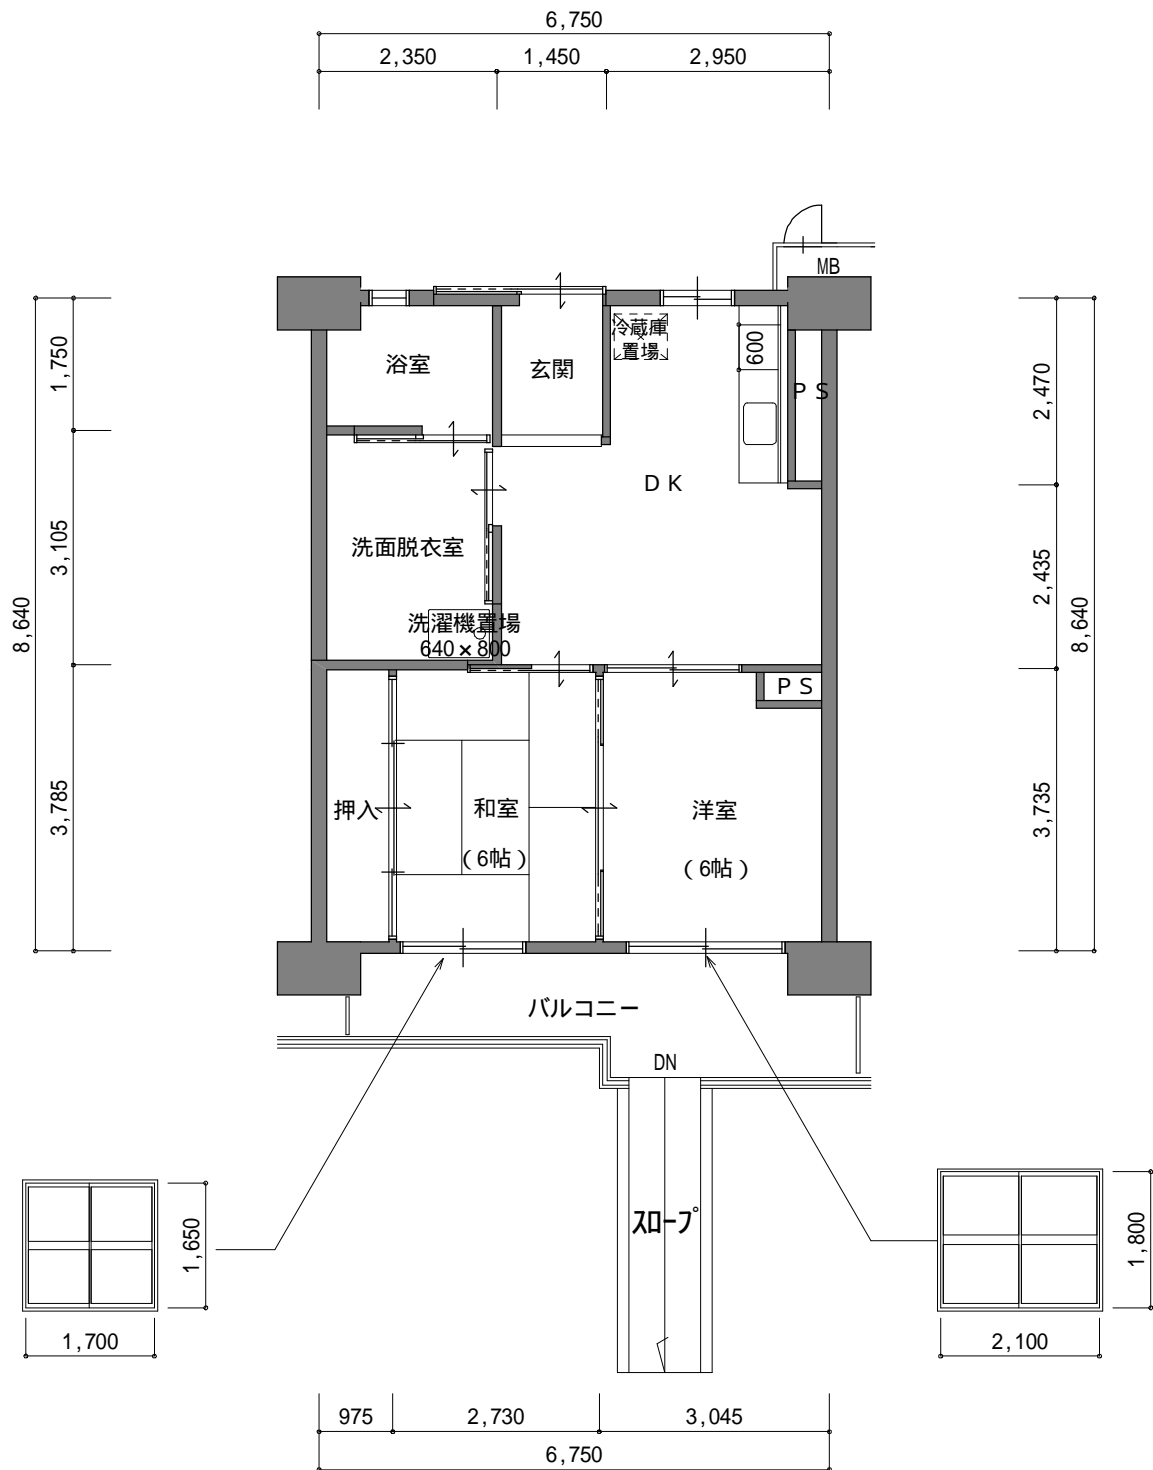

県営 所沢パークタウン武蔵野 住宅 Cタイプ

現況と相違がある場合は現況優先とさせていただきます