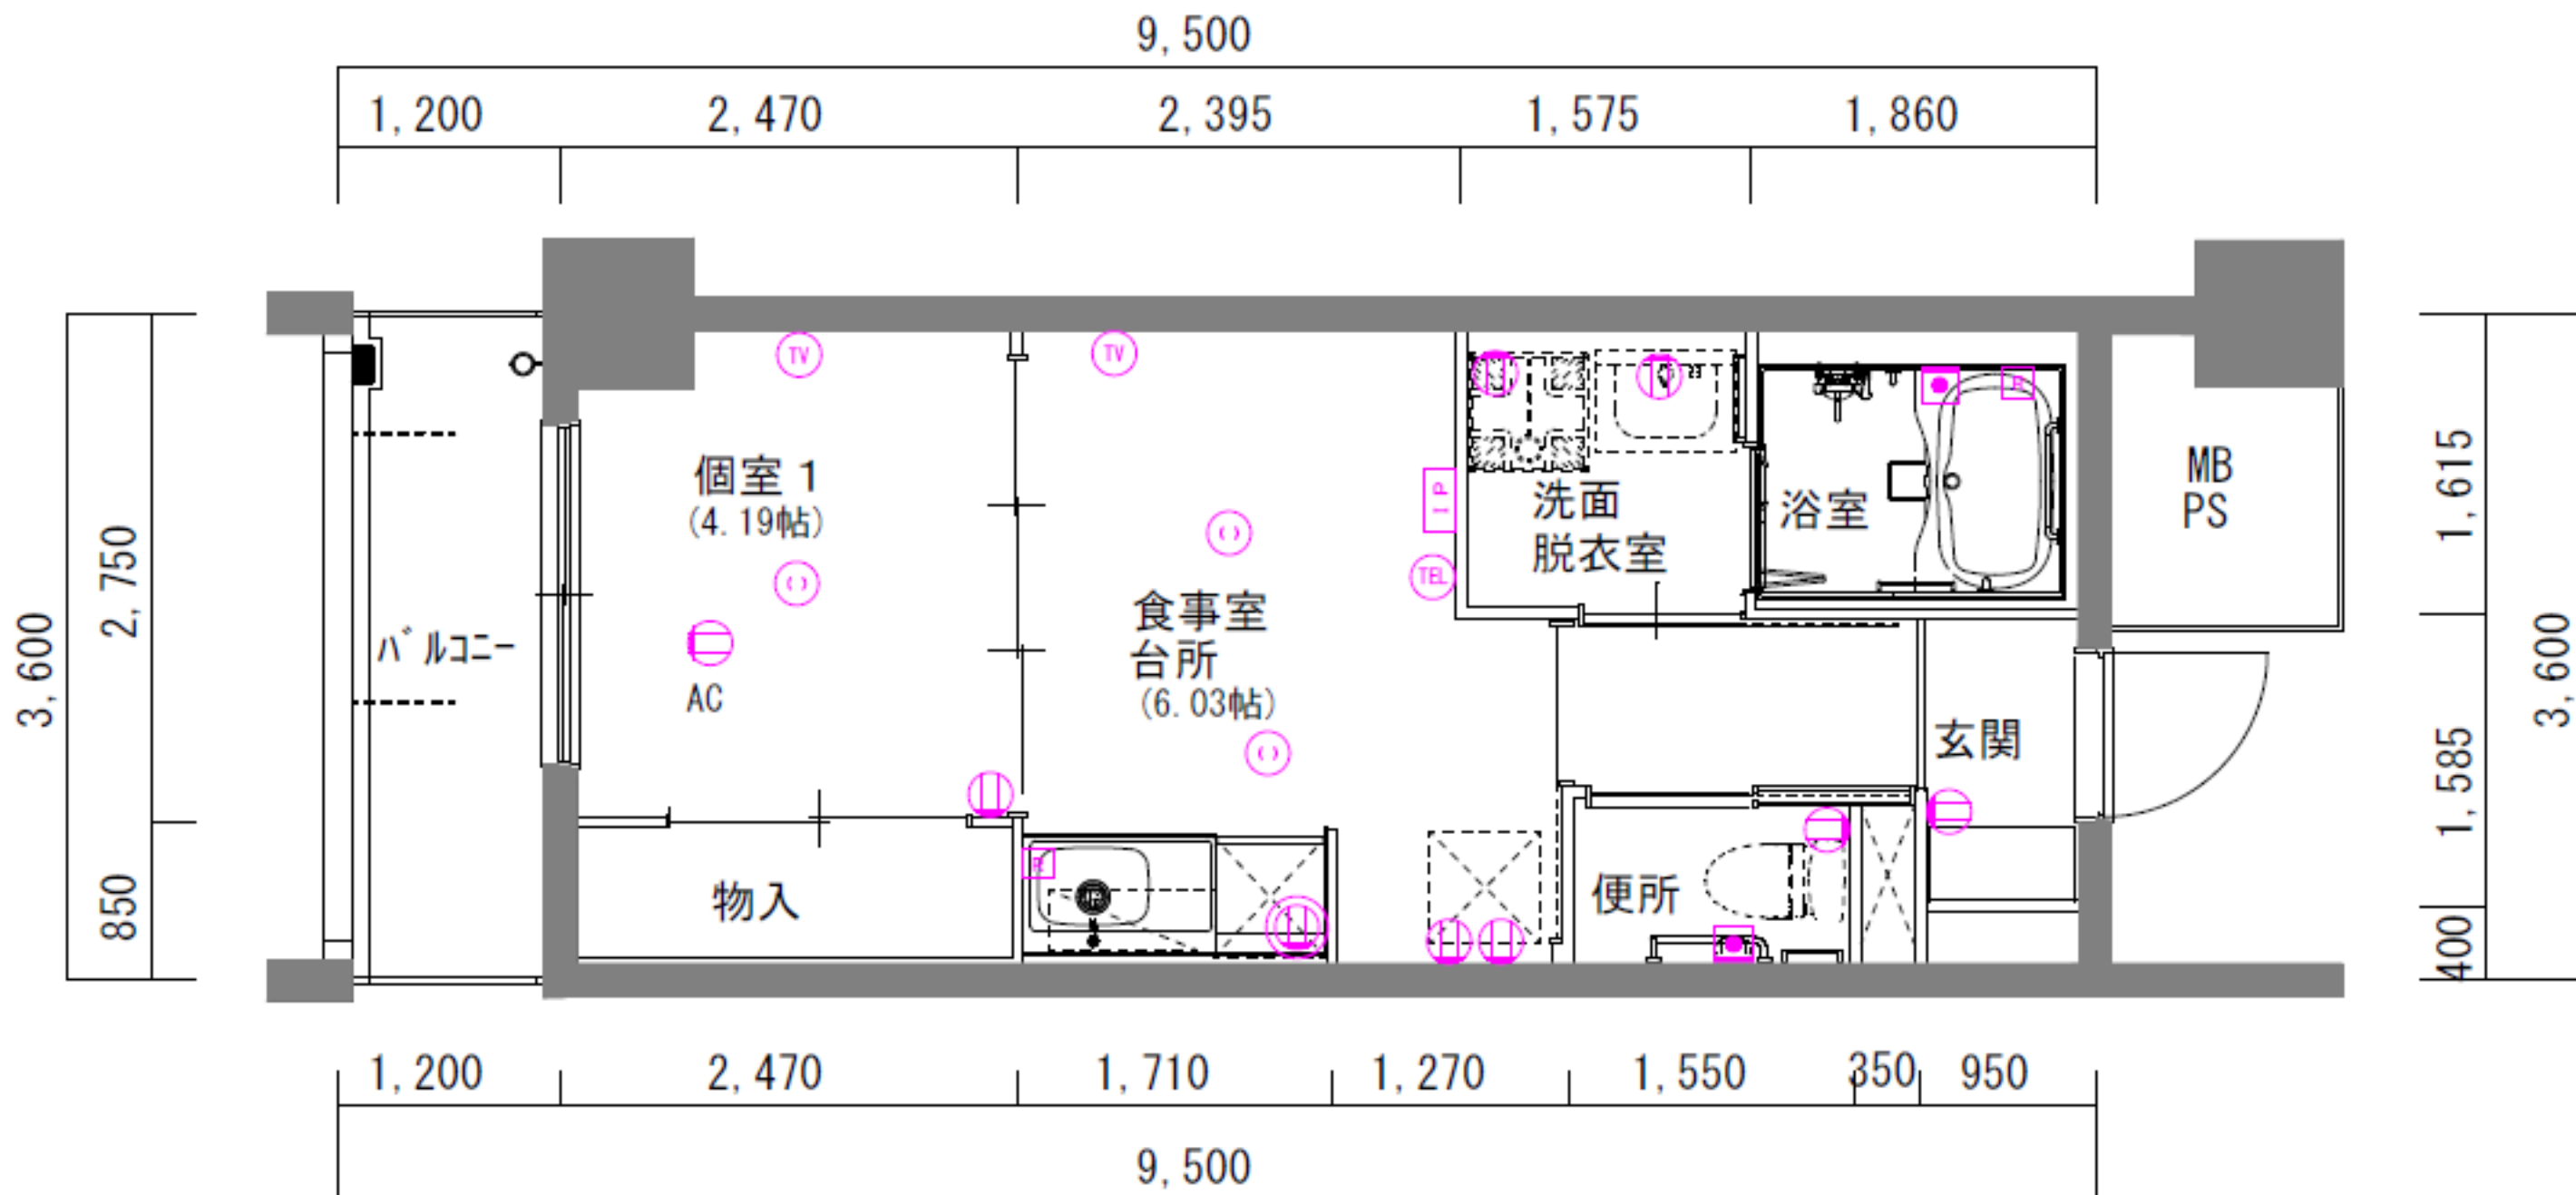

# 1DK【加須北小浜住宅 A・B号棟】

※住戸は基本洋室ですが、1階の『個室1』のみ和室となります。

※1帖=1.62㎡

凡例

Ⓛ	一般用コンセント	Ⓢ	照明持込必要箇所
Ⓛ AC	エアコン用コンセント	IP	住宅情報盤
TEL	電話ユニット付コンセント	●	非常呼出ボタン
TV	テレビユニット付コンセント	R	給湯器リモコン

間取り図は建設当時のもののため変更されている場合があります。現況と相違がある場合は現況優先とさせていただきます。