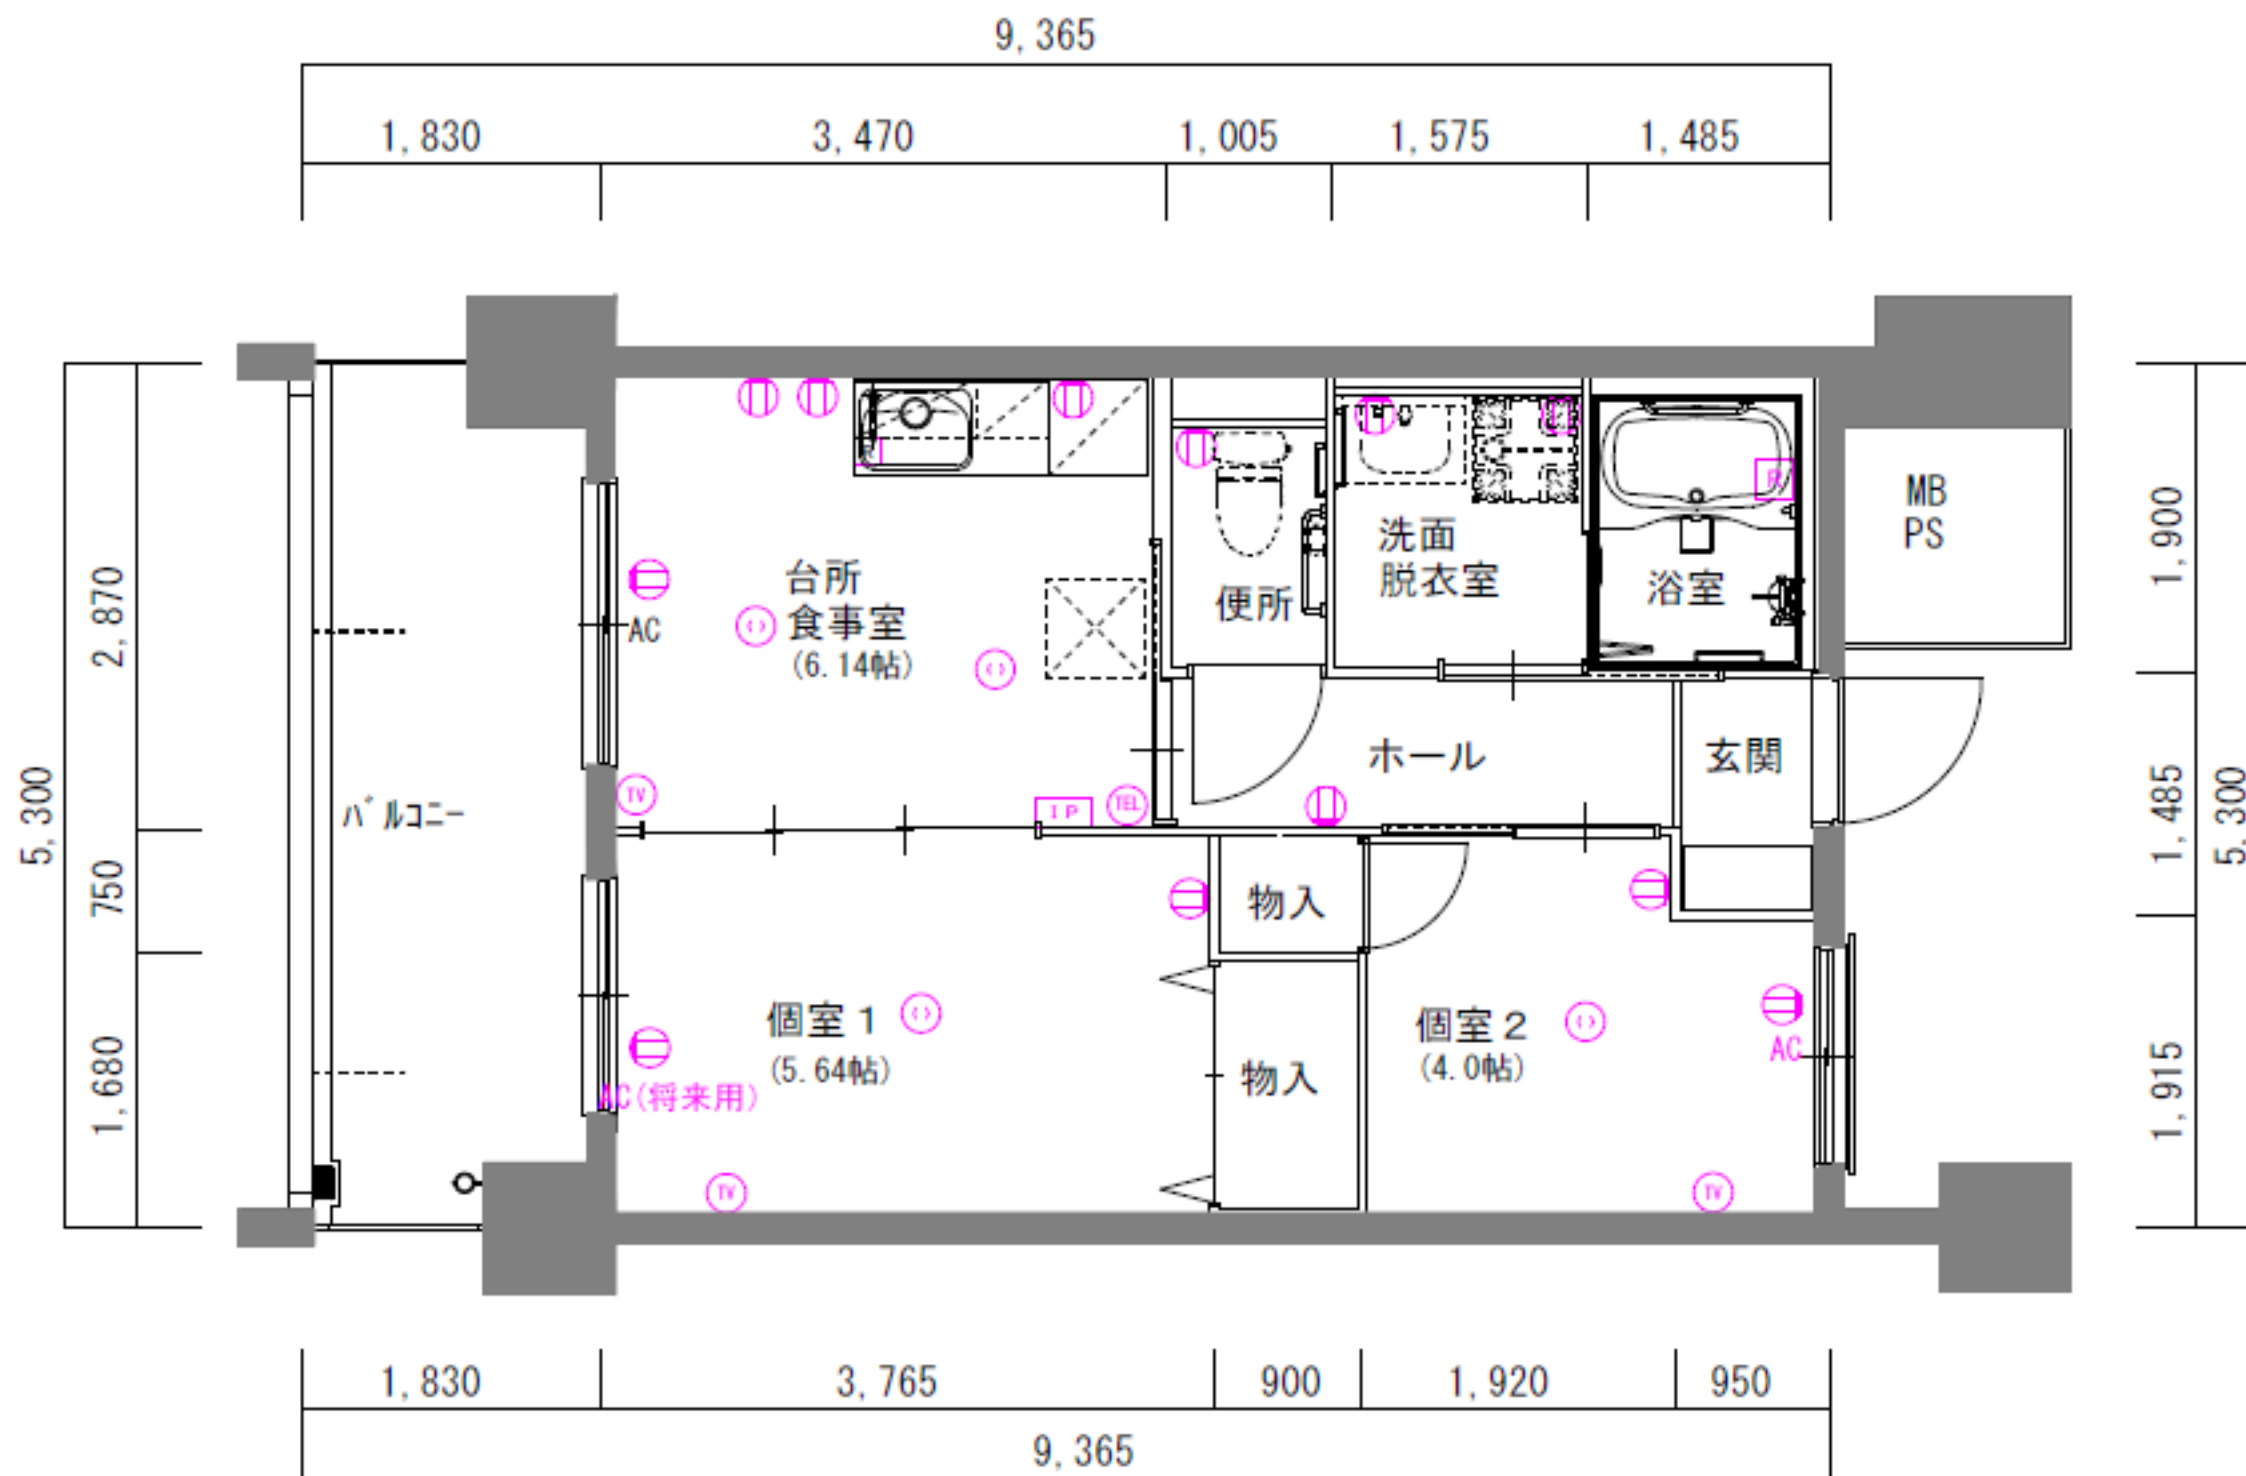

2DK【加須北小浜住宅 A・B号棟】

凡例 ※住戸は基本洋室ですが、1階の『個室1』のみ和室となります。
※1帖=1.62㎡

Ⓜ	一般用コンセント	Ⓜ	照明持込必要箇所
Ⓜ _{AC}	エアコン用コンセント	IP	住宅情報盤
Ⓜ _{TEL}	電話ユニット付コンセント	●	非常呼出ボタン
Ⓜ _{TV}	テレビユニット付コンセント	R	給湯器リモコン

※間取り図は建設当時のもののため 変更されている場合があります。現況が優先になります。