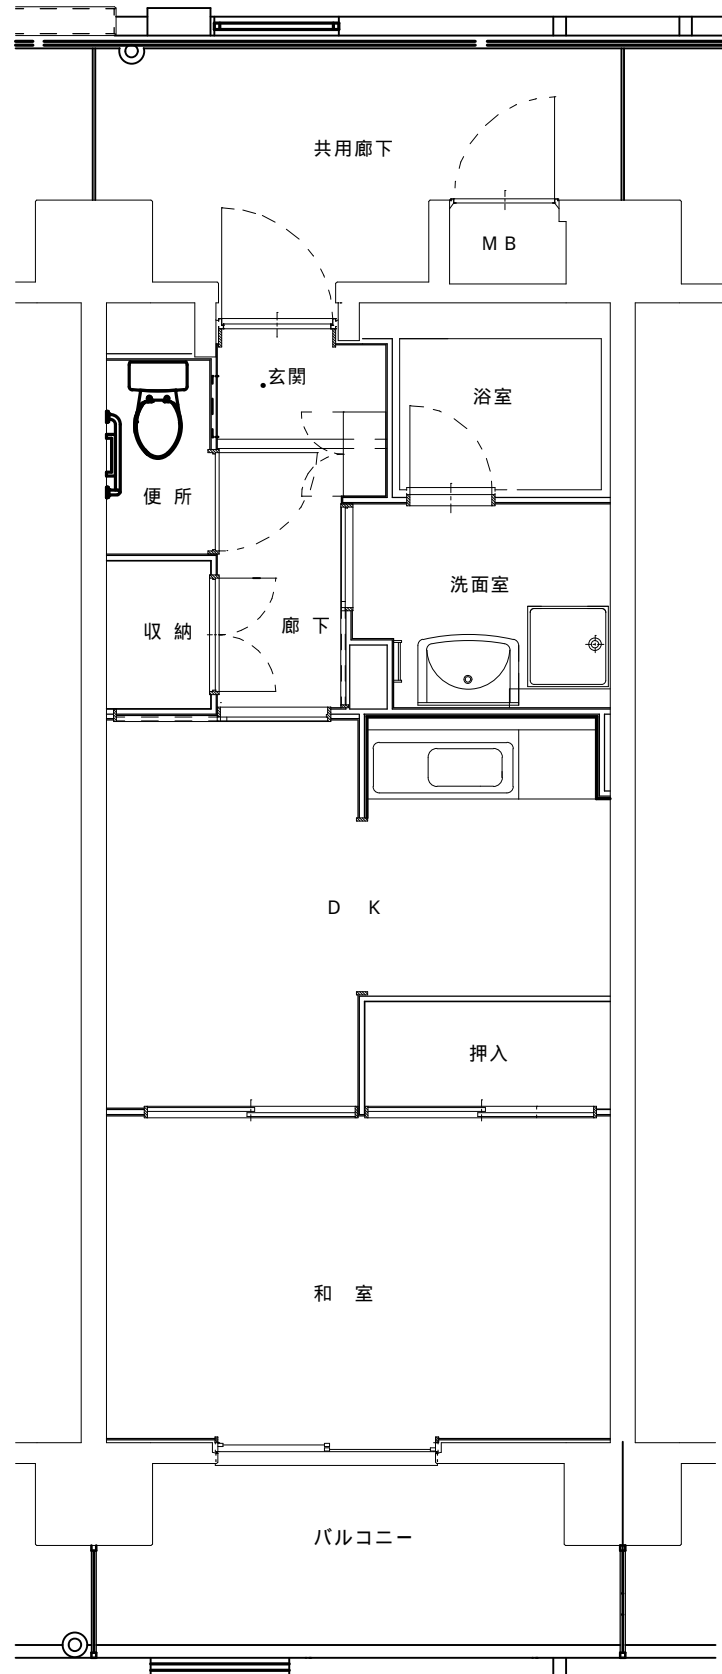

岩槻諏訪山下住宅 F-Type

間取図は建設当時のもののため、変更されている場合がございます。

詳しくは弊社所管事務所までお問い合わせください。