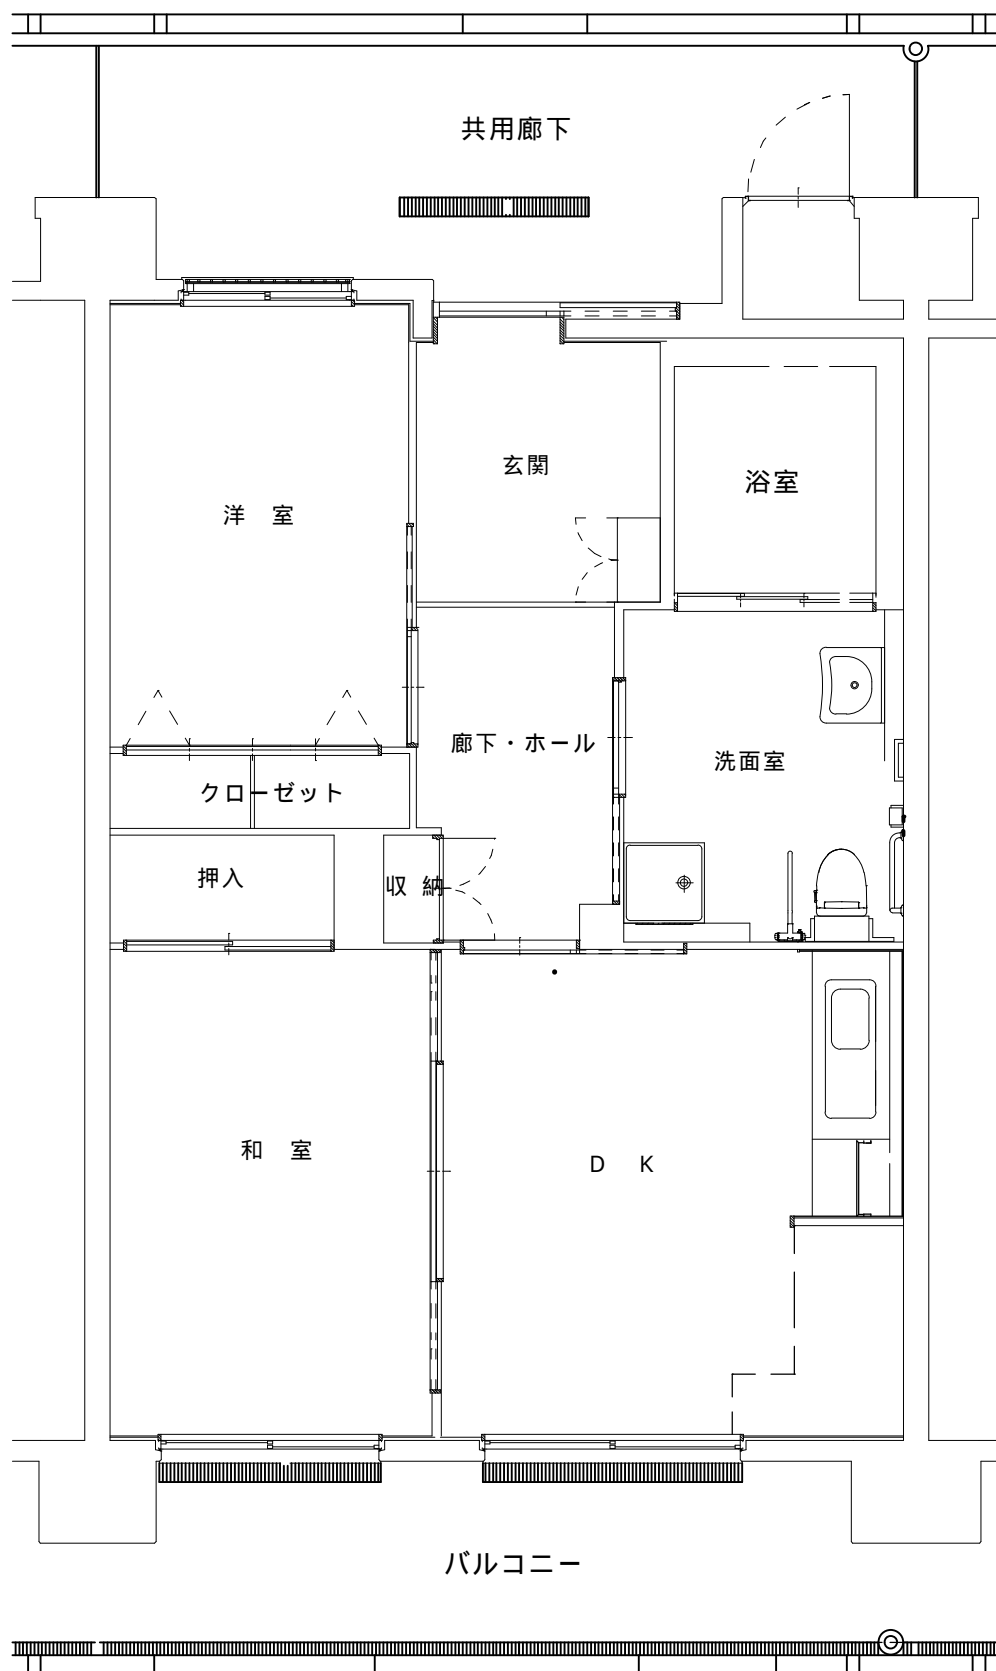

# 岩槻諏訪山下住宅 J-Type

間取図は建設当時のもののため、変更されている場合がございます。

詳しくは弊社所管事務所までお問い合わせください。