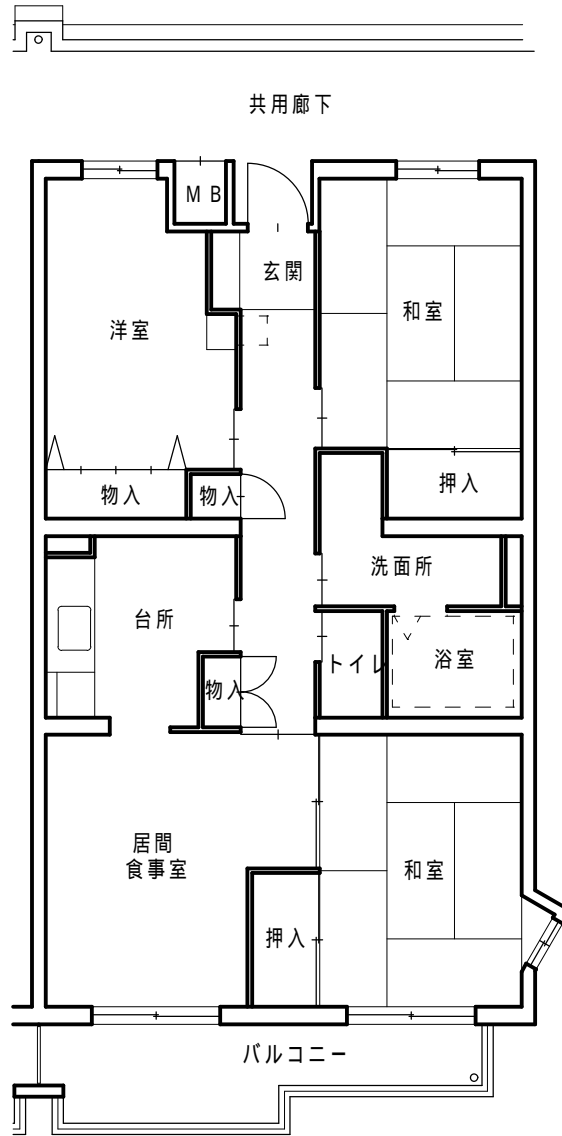

岩槻表慈恩寺住宅 B-Type

間取図は建設当時のもののため、変更されている場合がございます。

詳しくは弊社所管事務所までお問い合わせください。