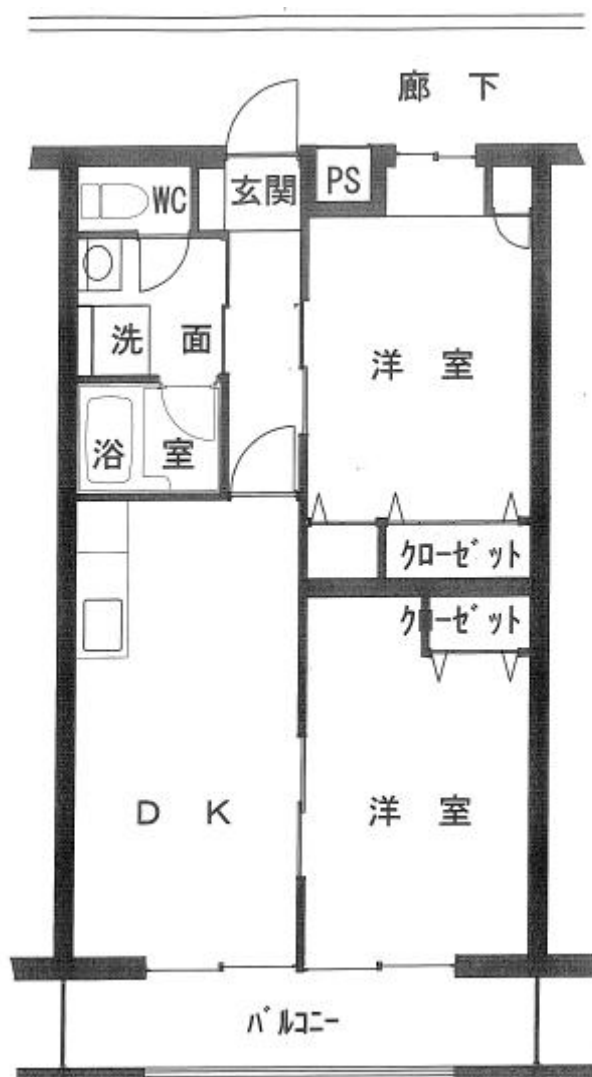

春日部下蛭田住宅 A-Type

間取図は建設当時のものため、変更されている場合がございます。

詳しくは弊社所管事務所までお問い合わせください。