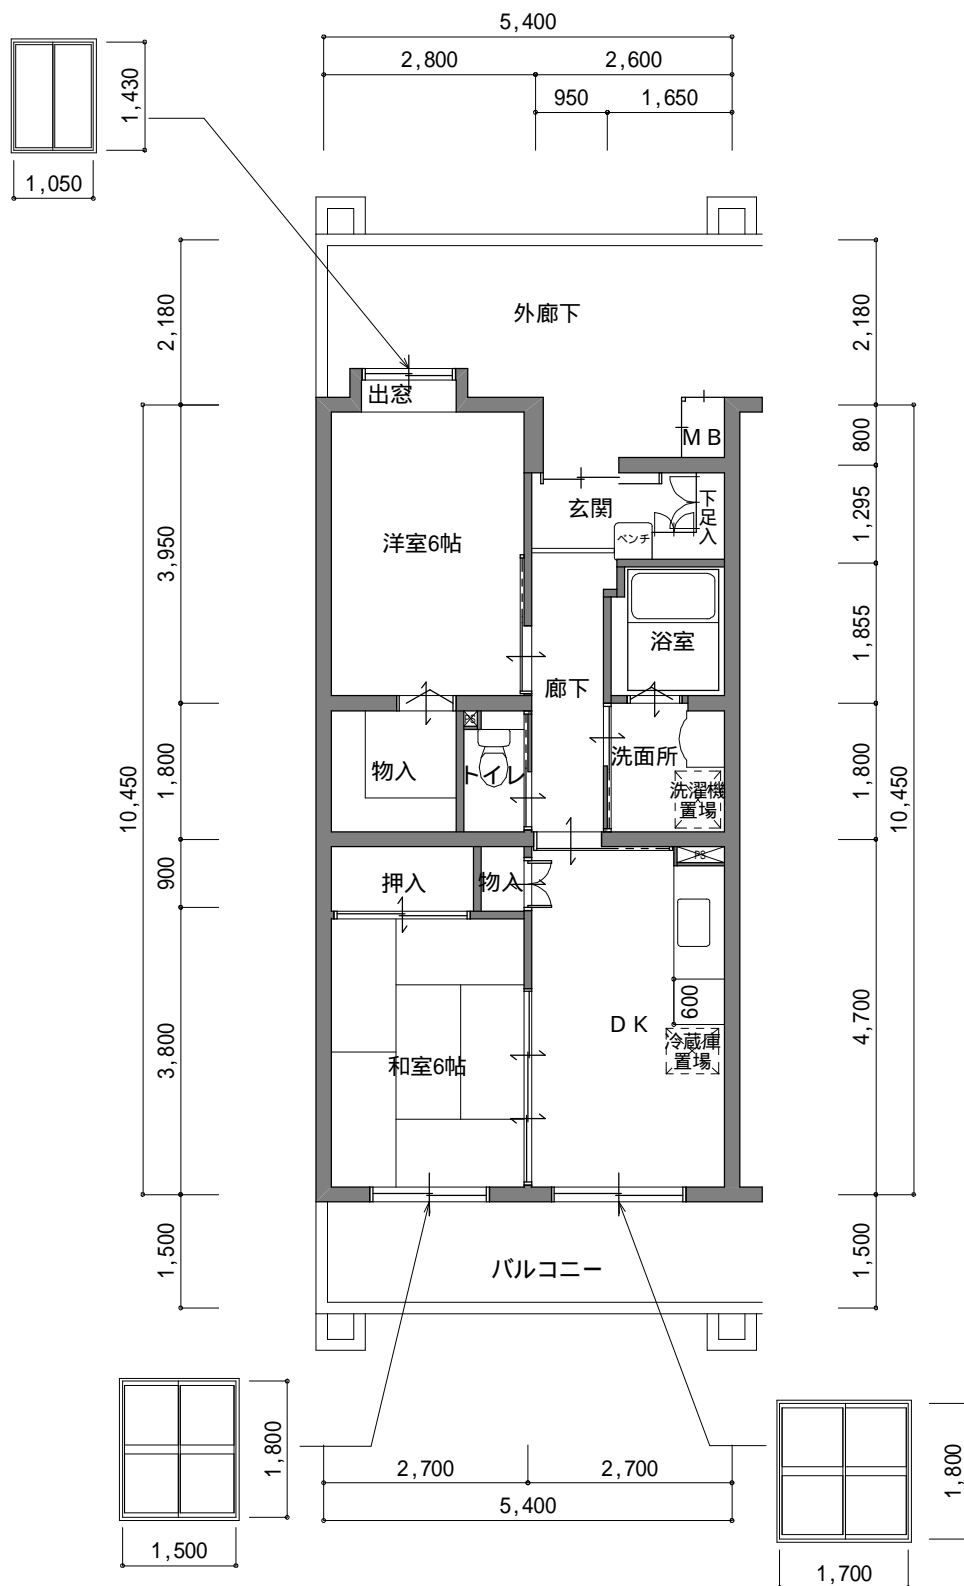

県営 狭山柏原 住宅 Aタイプ

現況と相違がある場合は現況優先とさせていただきます